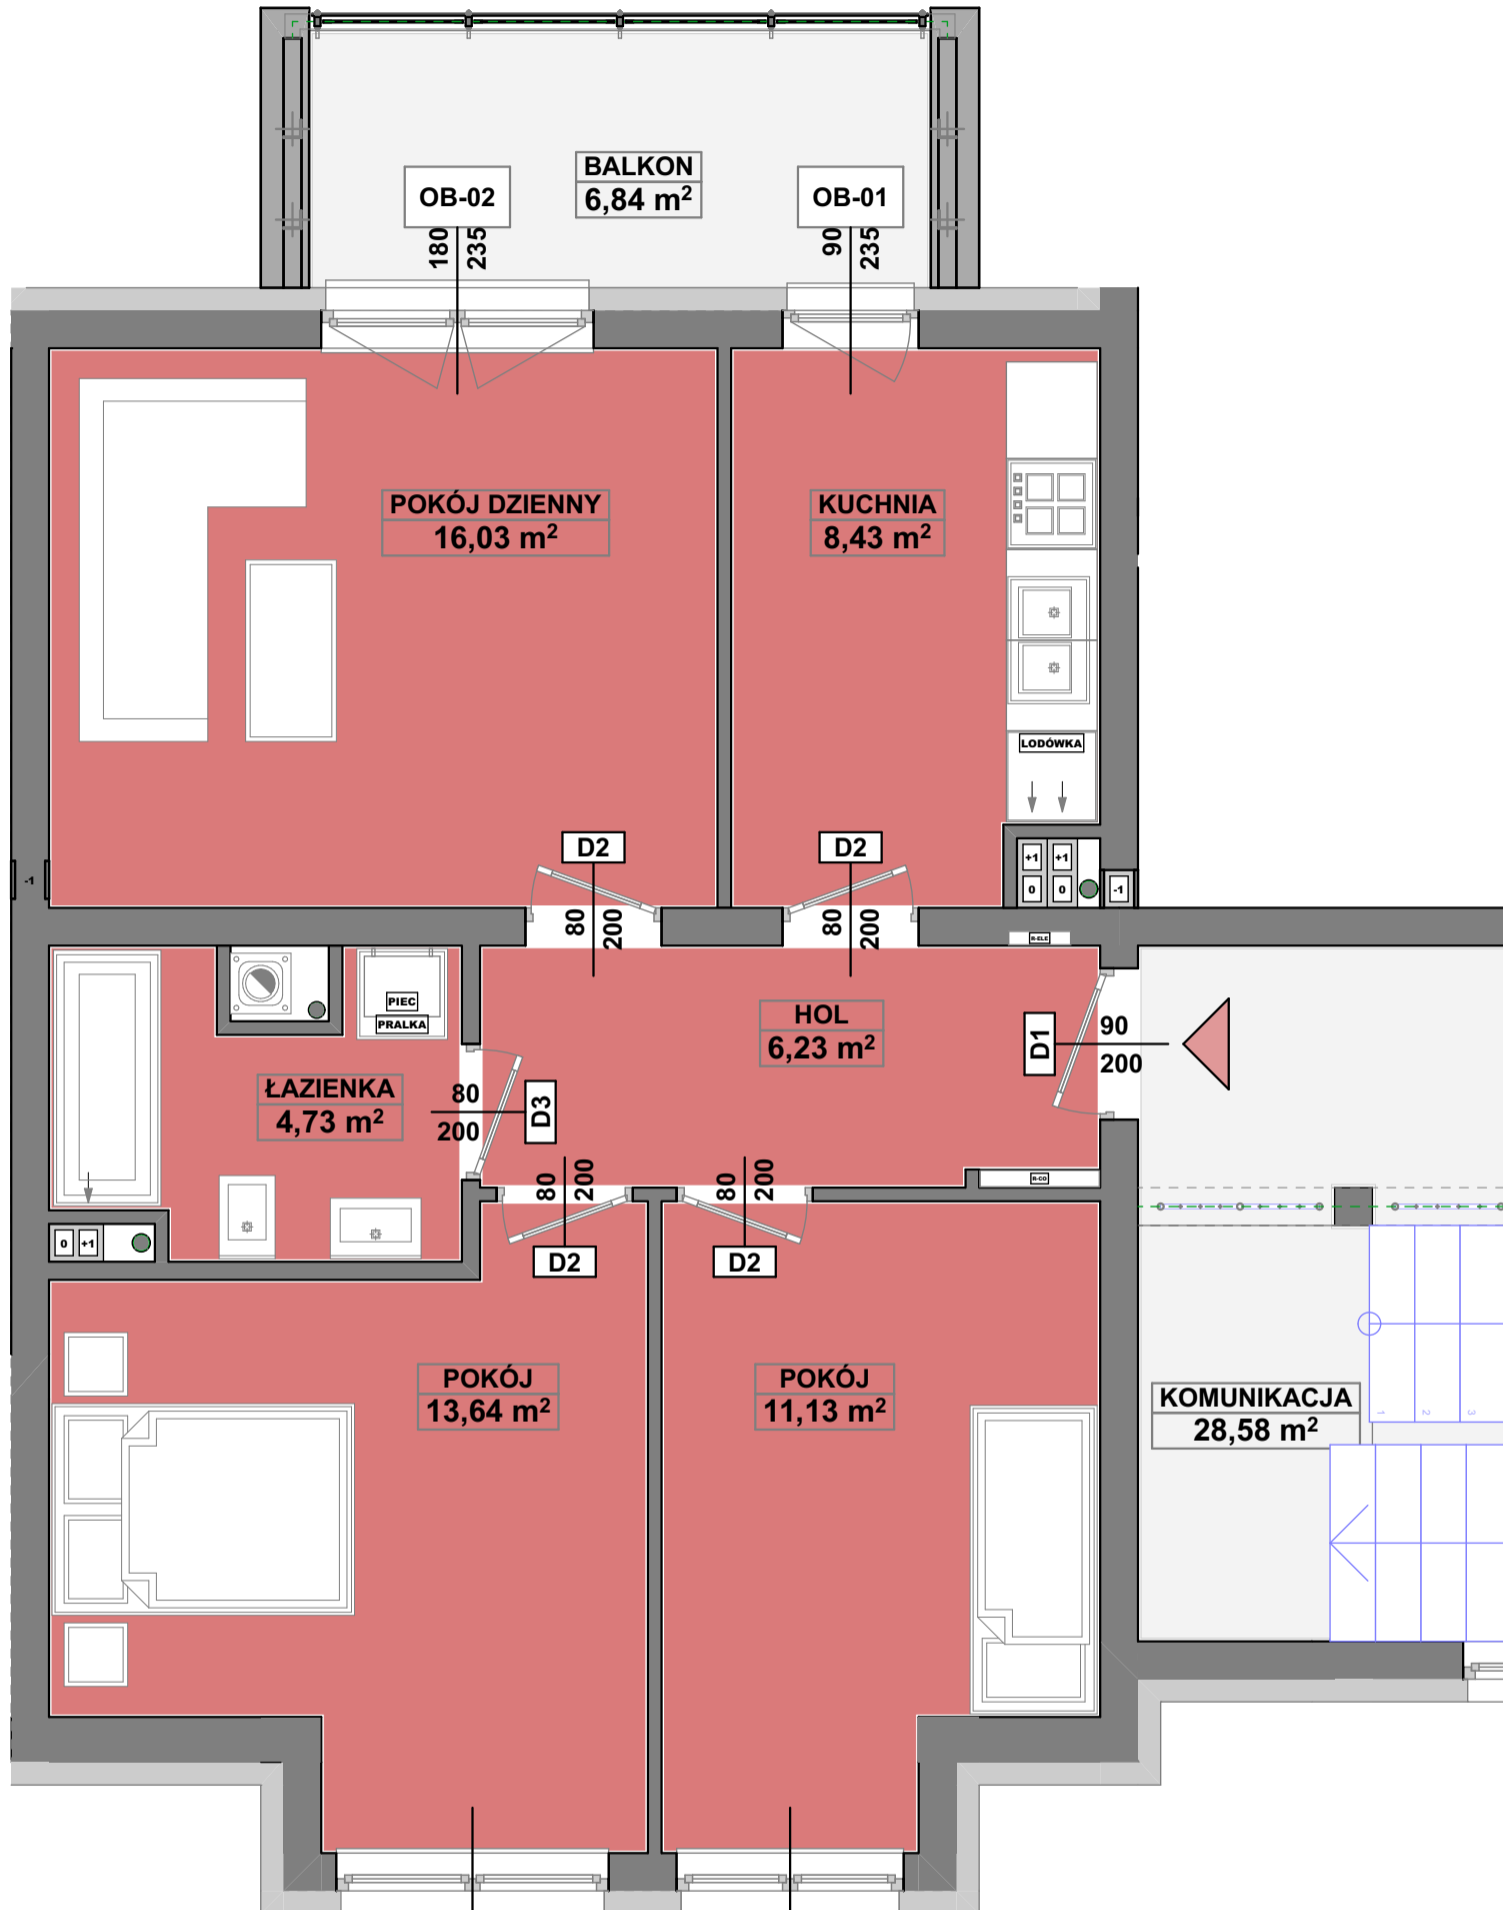

SPÓŁDZIELNIA MIESZKANIOWA
" P R O J E K T A N T "
Osiedle Wzgórza Staroniwskie
ul. Krajobrazowa 24

M-13

3 POKOJE - SKALA 1:50

R-TYP-01-M-13	HOL	6,23
R-TYP-01-M-13	KUCHNIA	8,43
R-TYP-01-M-13	ŁAZIENKA	4,73
R-TYP-01-M-13	POKÓJ	11,13
R-TYP-01-M-13	POKÓJ	13,64
R-TYP-01-M-13	POKÓJ DZIENNY	16,03
		60,19 m ²
R-TYP-01-M-13-BALKON	BALKON	6,84
		6,84 m ²