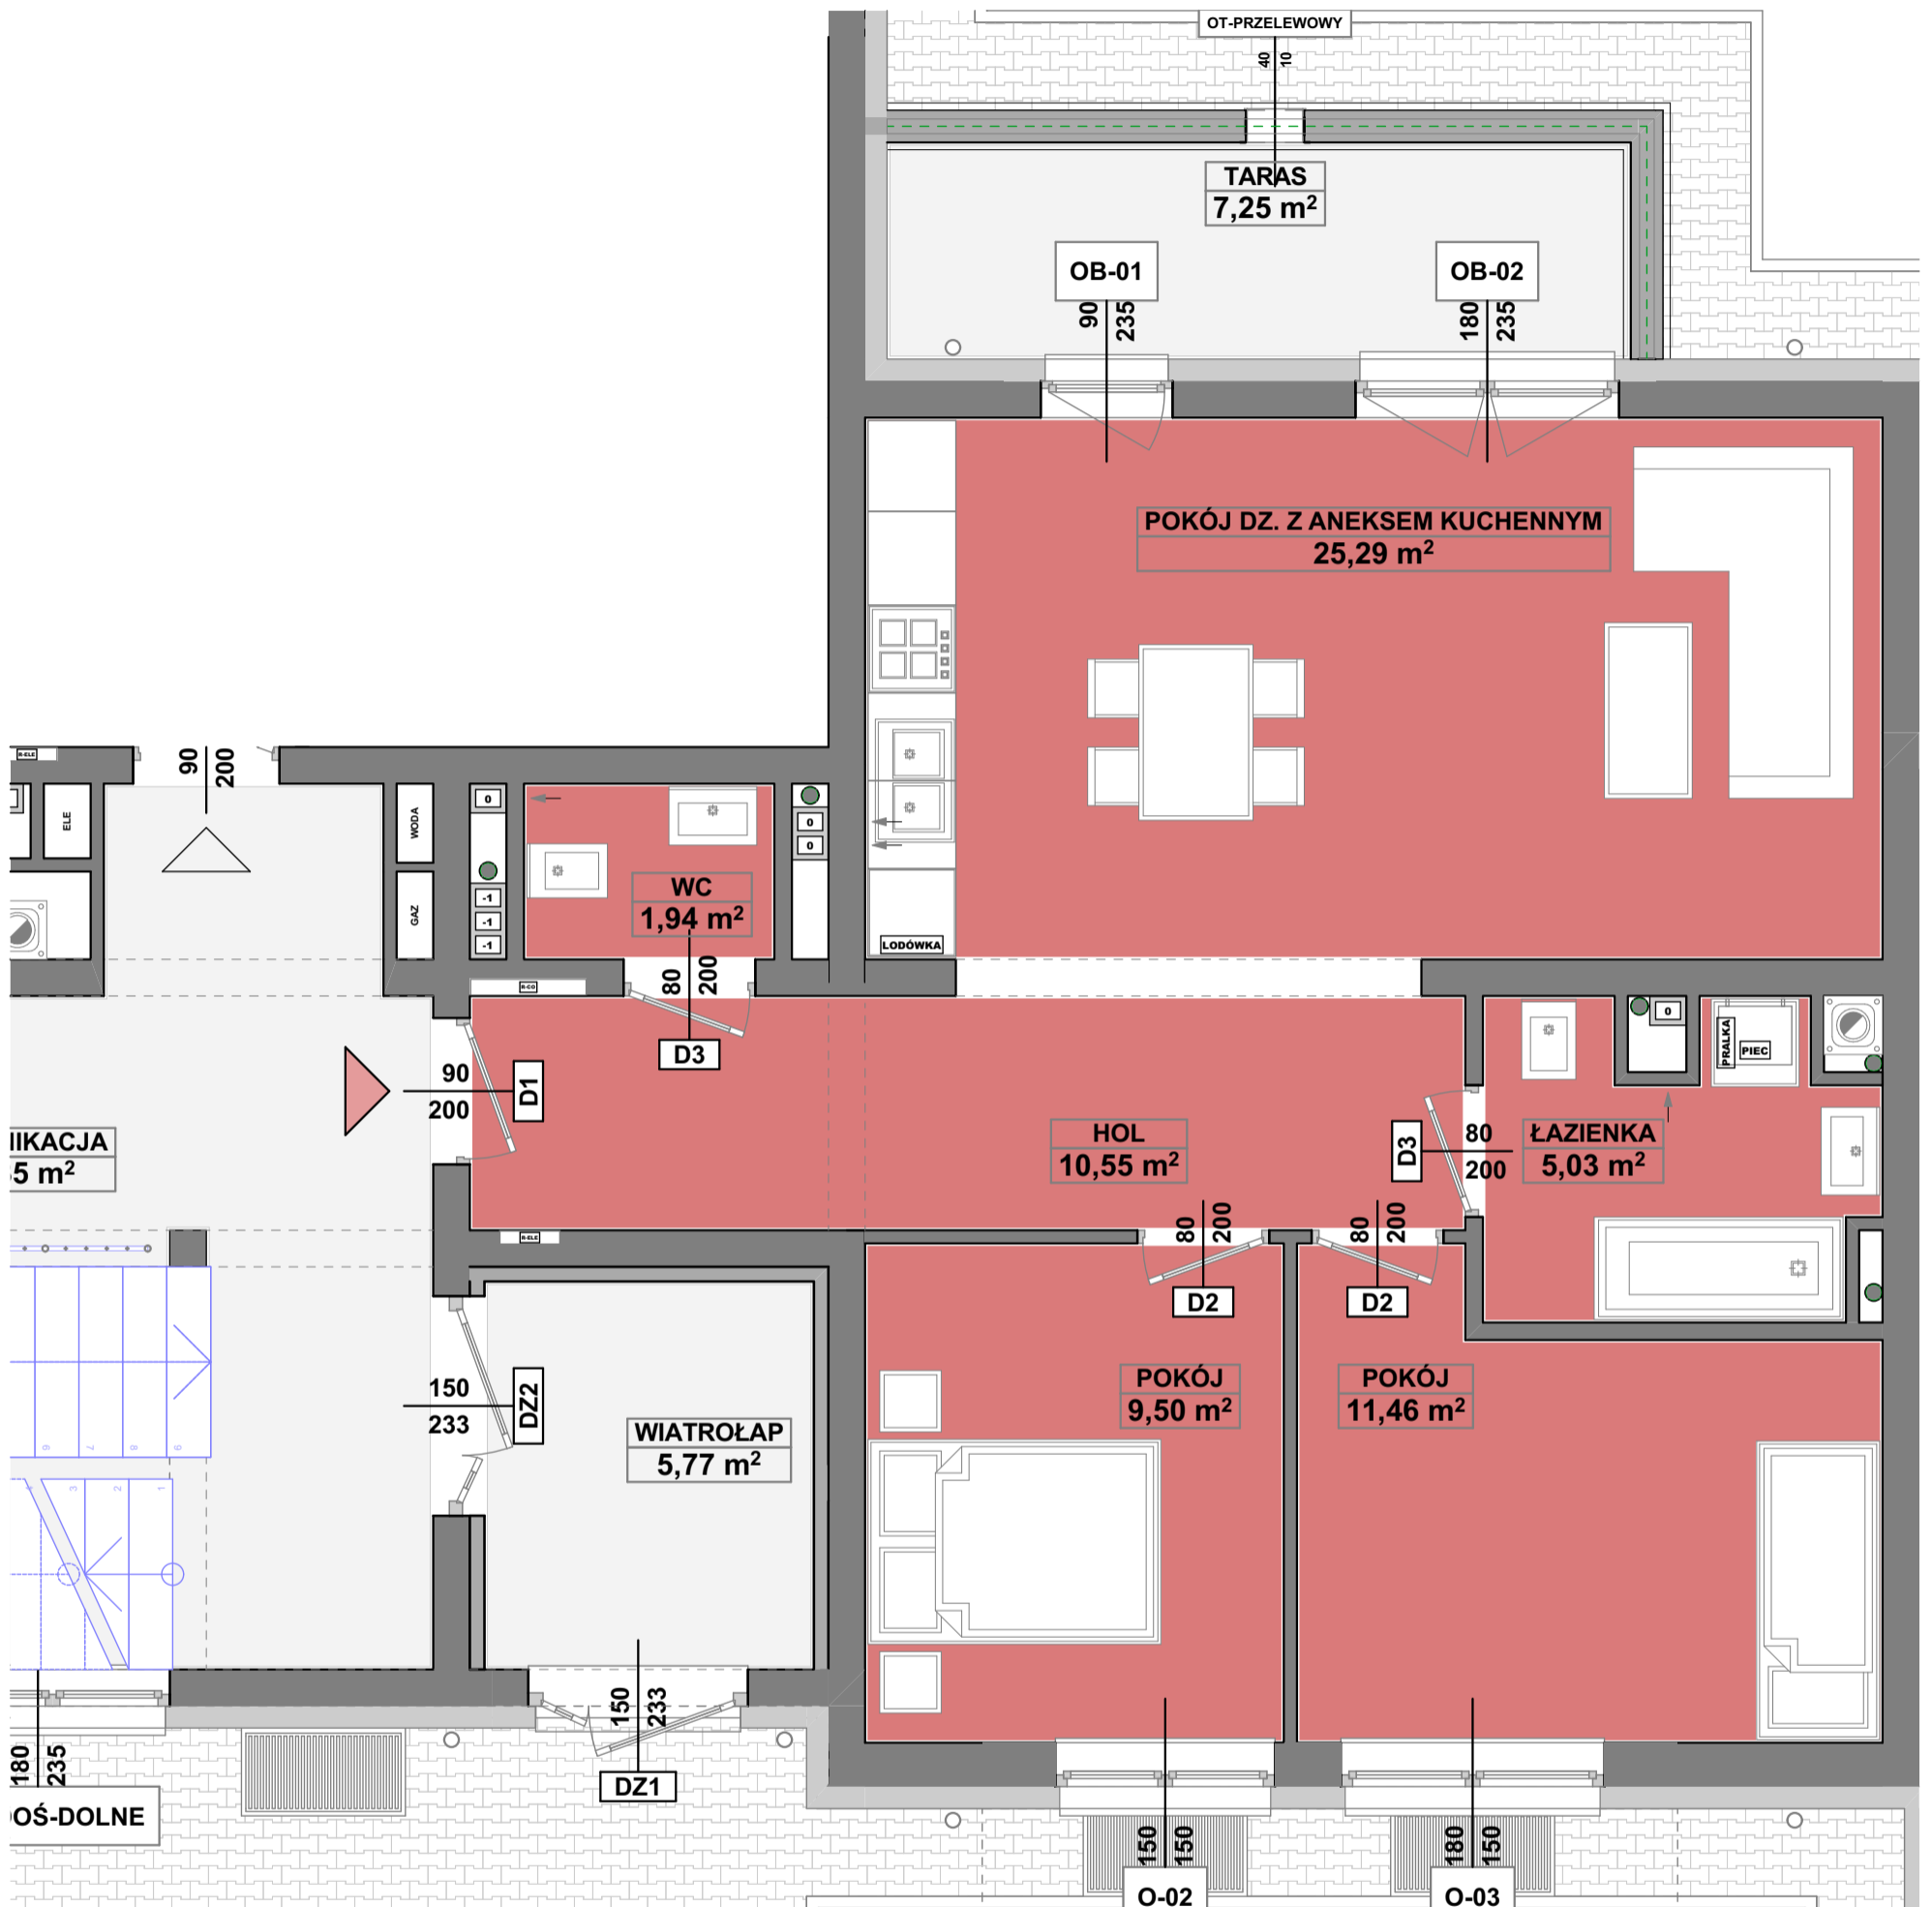

SPÓŁDZIELNIA MIESZKANIOWA
" P R O J E K T A N T "
Osiedle Wzgórza Staroniwskie
ul. Krajobrazowa 24

M-12
3 POKOJE - SKALA 1:50

R-TYP-01-M-12	HOL	10,55
R-TYP-01-M-12	ŁAZIENKA	5,03
R-TYP-01-M-12	POKÓJ	9,50
R-TYP-01-M-12	POKÓJ	11,46
R-TYP-01-M-12	POKÓJ DZ. Z ANEKSEM KUCHENNYM	25,29
R-TYP-01-M-12	WC	1,94
		63,77 m ²
R-TYP-01-M-12-TARAS	TARAS	7,25
		7,25 m ²

PRACOWNIA ARCHITEKTURY
"AW PROJEKT"
RZESZÓW ul. Jagiellońska 12/4A