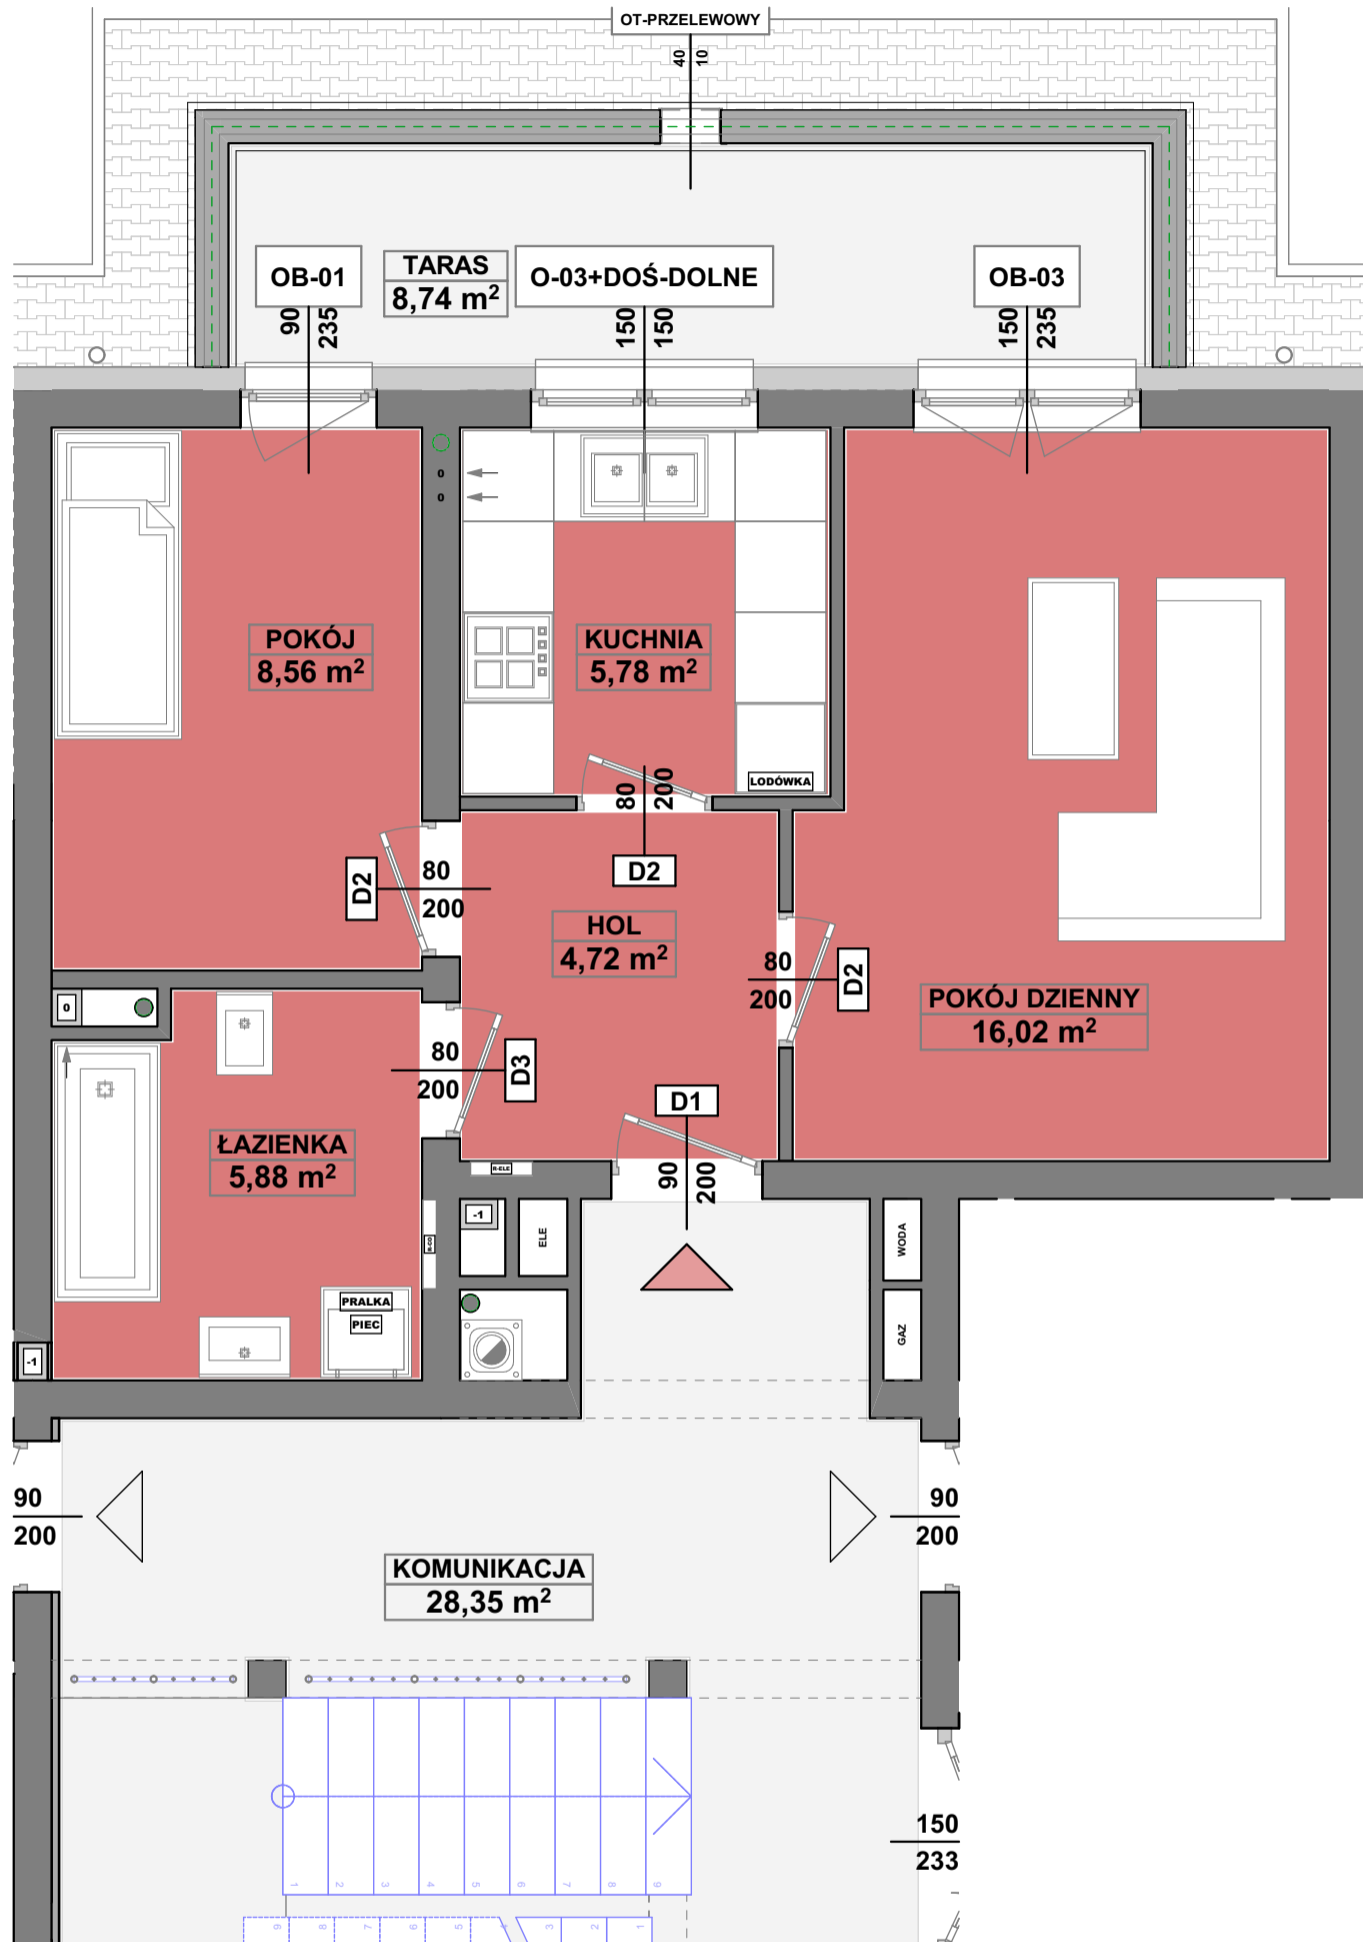

SPÓŁDZIELNIA MIESZKANIOWA
" P R O J E K T A N T "
Osiedle Wzgórza Staroniwskie
ul. Krajobrazowa 24

M-11
2 POKOJE - SKALA 1:50

R-TYP-01-M-11	HOL	4,72
R-TYP-01-M-11	KUCHNIA	5,78
R-TYP-01-M-11	ŁAZIENKA	5,88
R-TYP-01-M-11	POKÓJ	8,56
R-TYP-01-M-11	POKÓJ DZIENNY	16,02
		40,96 m ²
R-TYP-01-M-11-TARAS	TARAS	8,74
		8,74 m ²