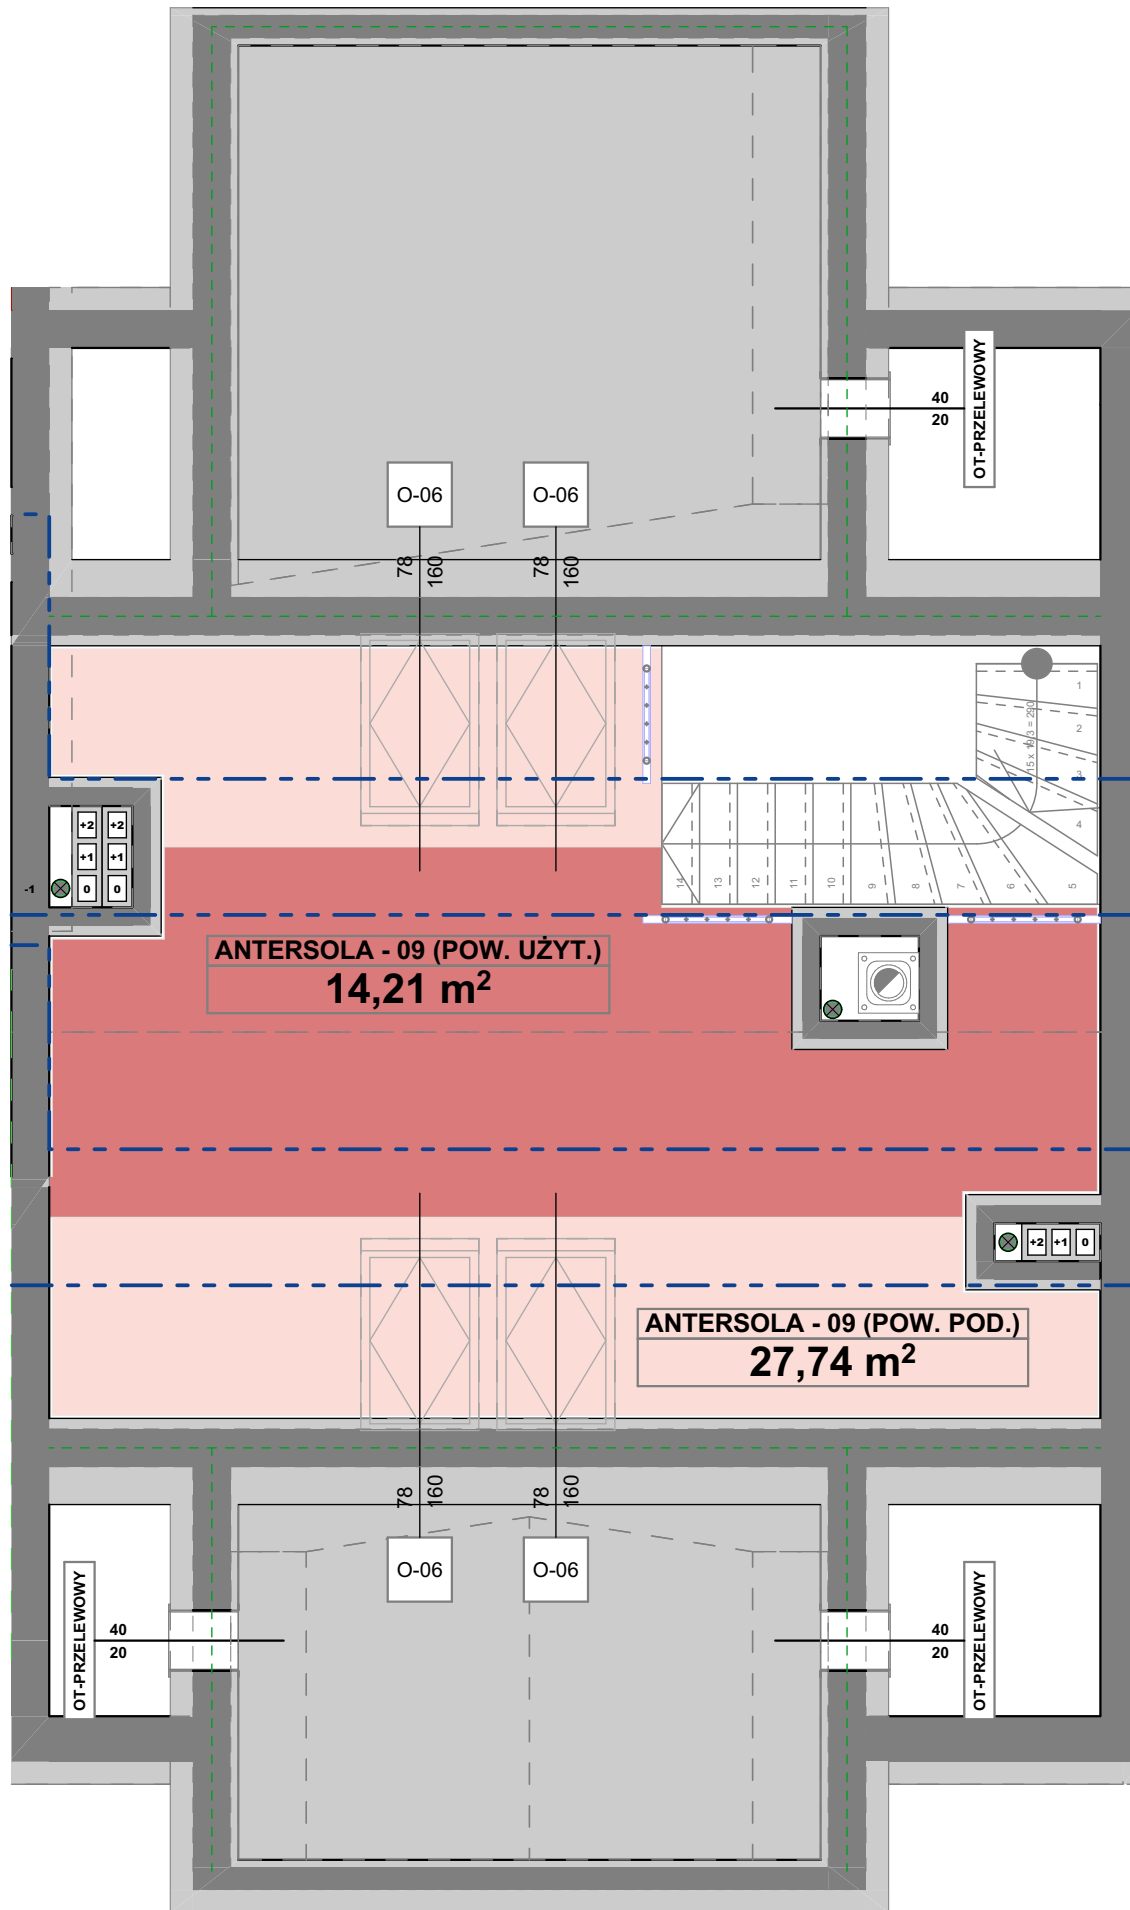

**SPÓŁDZIELNIA MIESZKANIOWA**  
**" P R O J E K T A N T "**  
Osiedle Wzgórza Staroniwskie  
ul. Krajobrazowa 24

**M-09-ANTRESOLA**

SKALA 1:50

R-TYP-01-M-09-ANTRESOLA-C	ANTERSOLA - 09 (POW. POD.)	27,74
		27,74 m <sup>2</sup>
R-TYP-01-M-09-ANTRESOLA-U	ANTERSOLA - 09 (POW. UŻYT.)	14,21
		14,21 m <sup>2</sup>