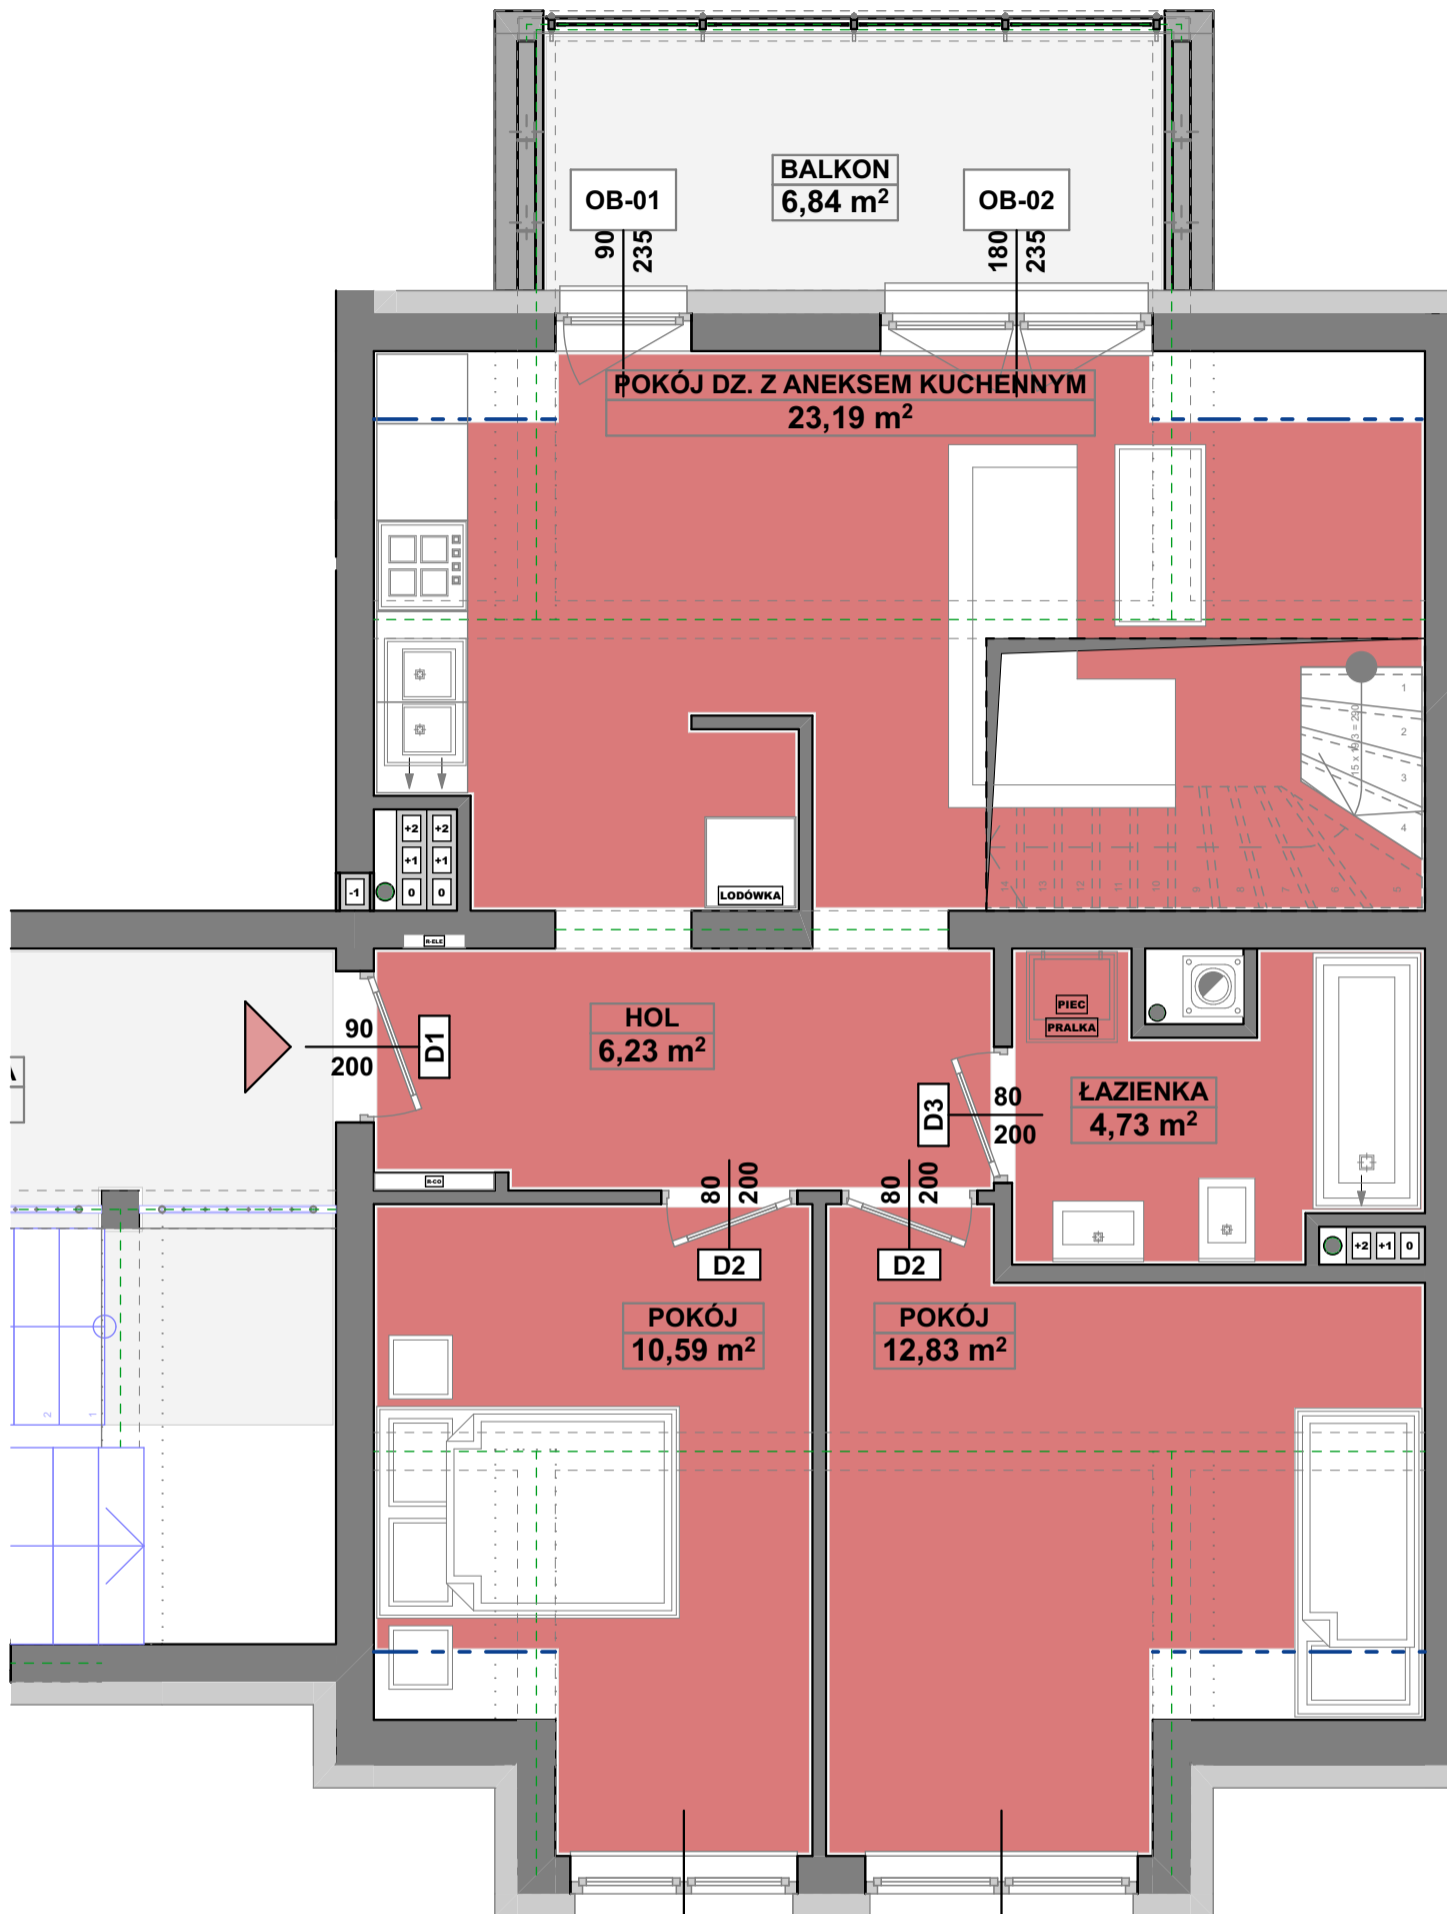

SPÓŁDZIELNIA MIESZKANIOWA
" P R O J E K T A N T "
Osiedle Wzgórza Staroniwskie
ul. Krajobrazowa 24

M-09

3 POKOJE - SKALA 1:50

R-TYP-01-M-09	HOL	6,23
R-TYP-01-M-09	ŁAZIENKA	4,73
R-TYP-01-M-09	POKÓJ	10,59
R-TYP-01-M-09	POKÓJ	12,83
R-TYP-01-M-09	POKÓJ DZ. Z ANEKSEM KUCHENNYM	23,19
		57,57 m ²
R-TYP-01-M-09-BALKON	BALKON	6,84
		6,84 m ²