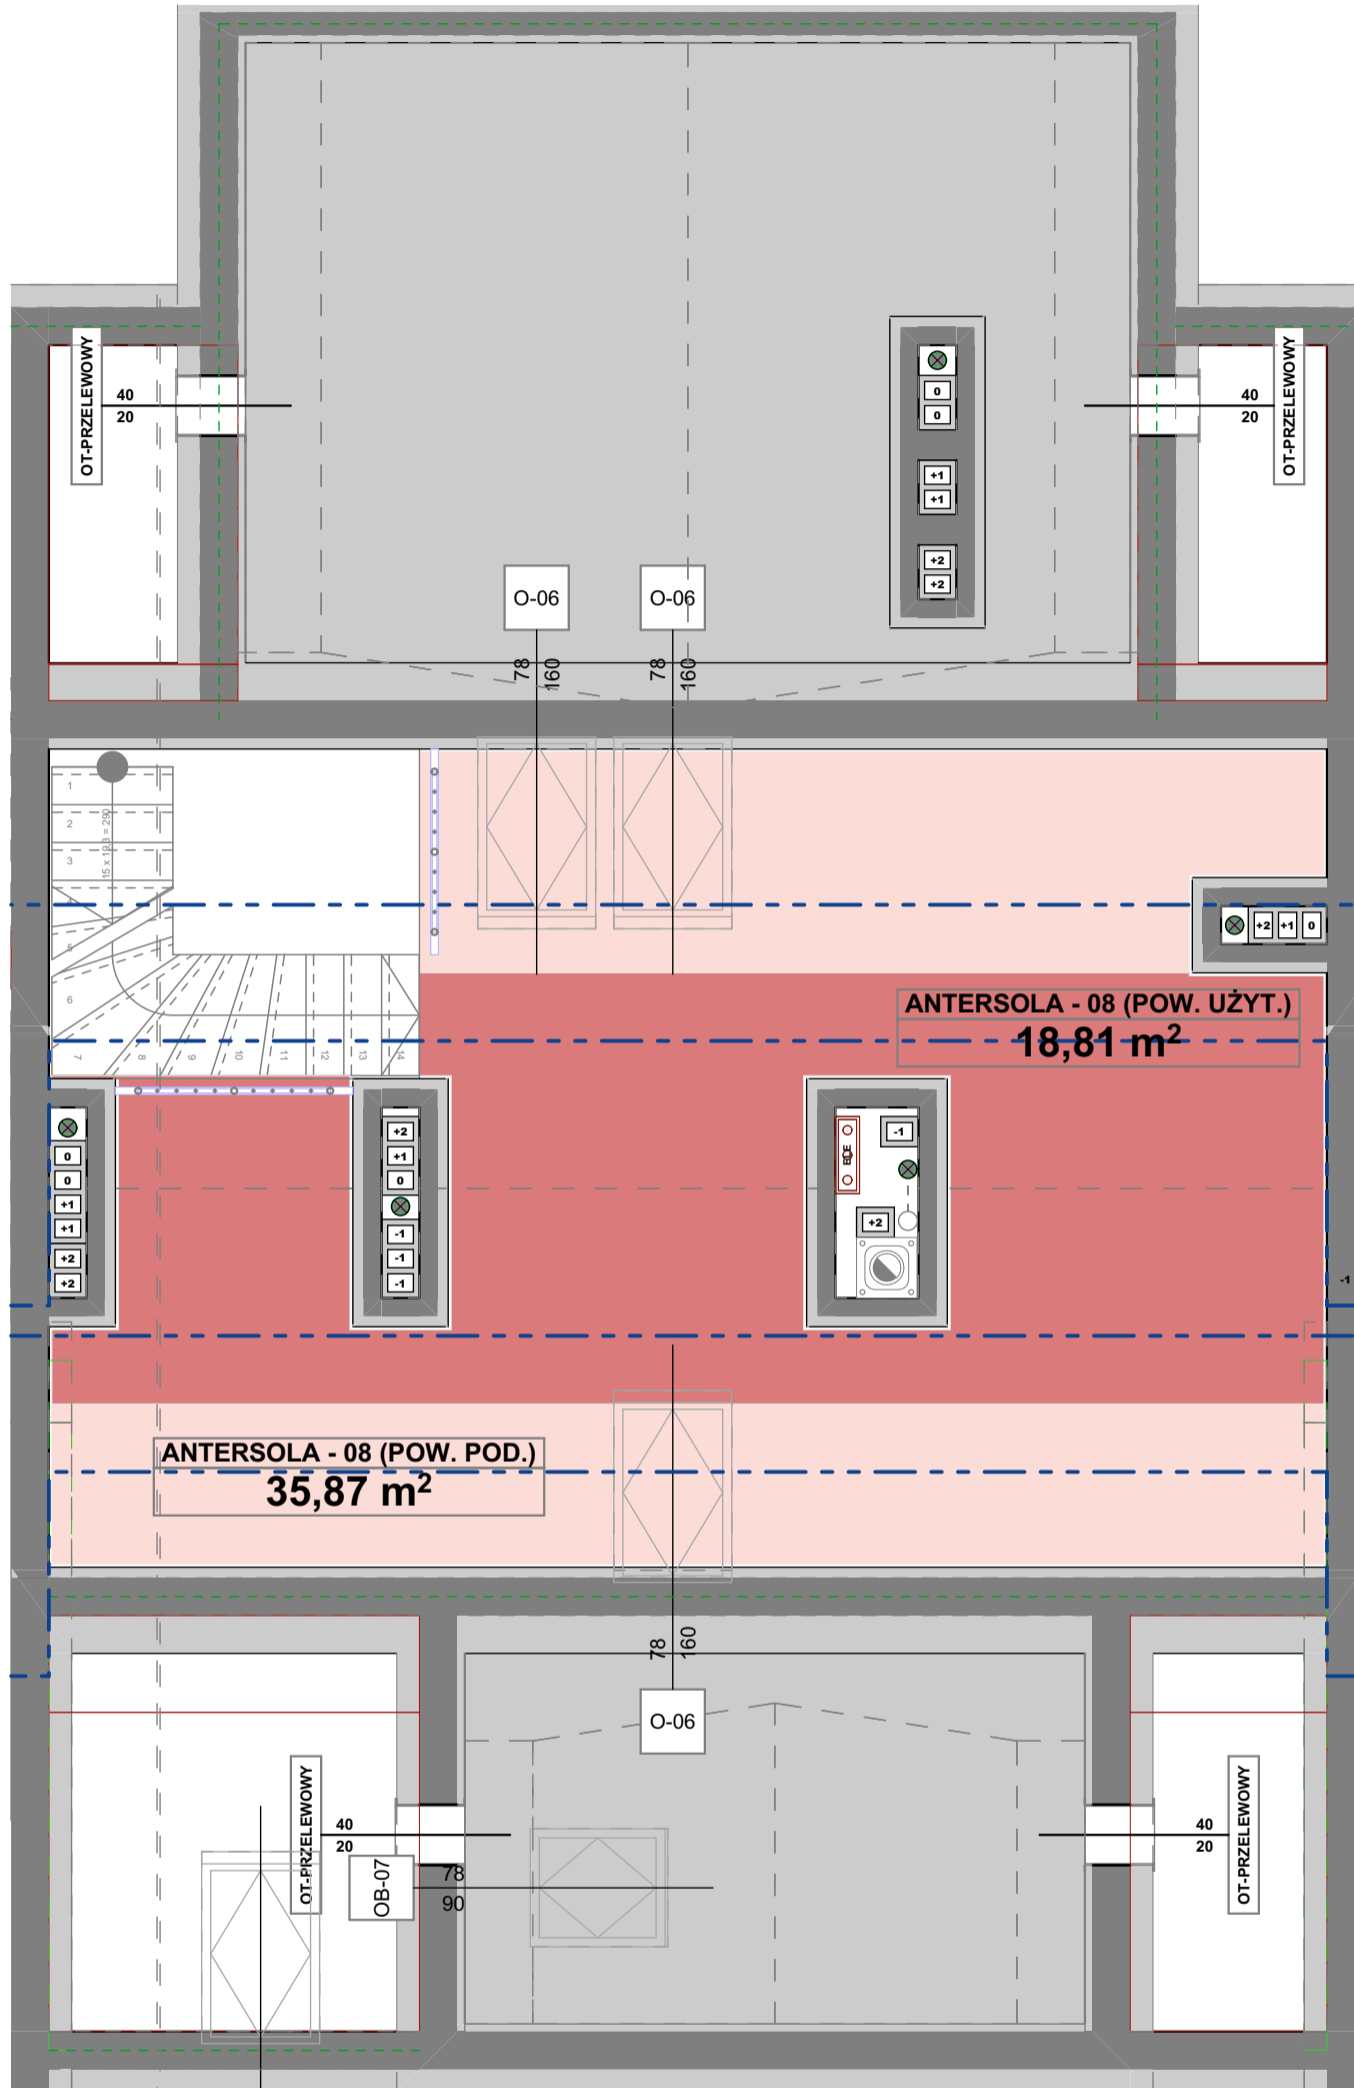

**SPÓŁDZIELNIA MIESZKANIOWA**  
**" P R O J E K T A N T "**  
Osiedle Wzgórza Staroniwskie  
ul. Krajobrazowa 24

**M-08-ANTRESOLA**

SKALA 1:50

R-TYP-01-M-08-ANTRESOLA-C	ANTERSOLA - 08 (POW. POD.)	35,87
		35,87 m <sup>2</sup>
R-TYP-01-M-08-ANTRESOLA-U	ANTERSOLA - 08 (POW. UŻYT.)	18,81
		18,81 m <sup>2</sup>

PRACOWNIA ARCHITEKTURY  
**"AW PROJEKT"**  
RZESZÓW ul. Jagiellońska 12/4A