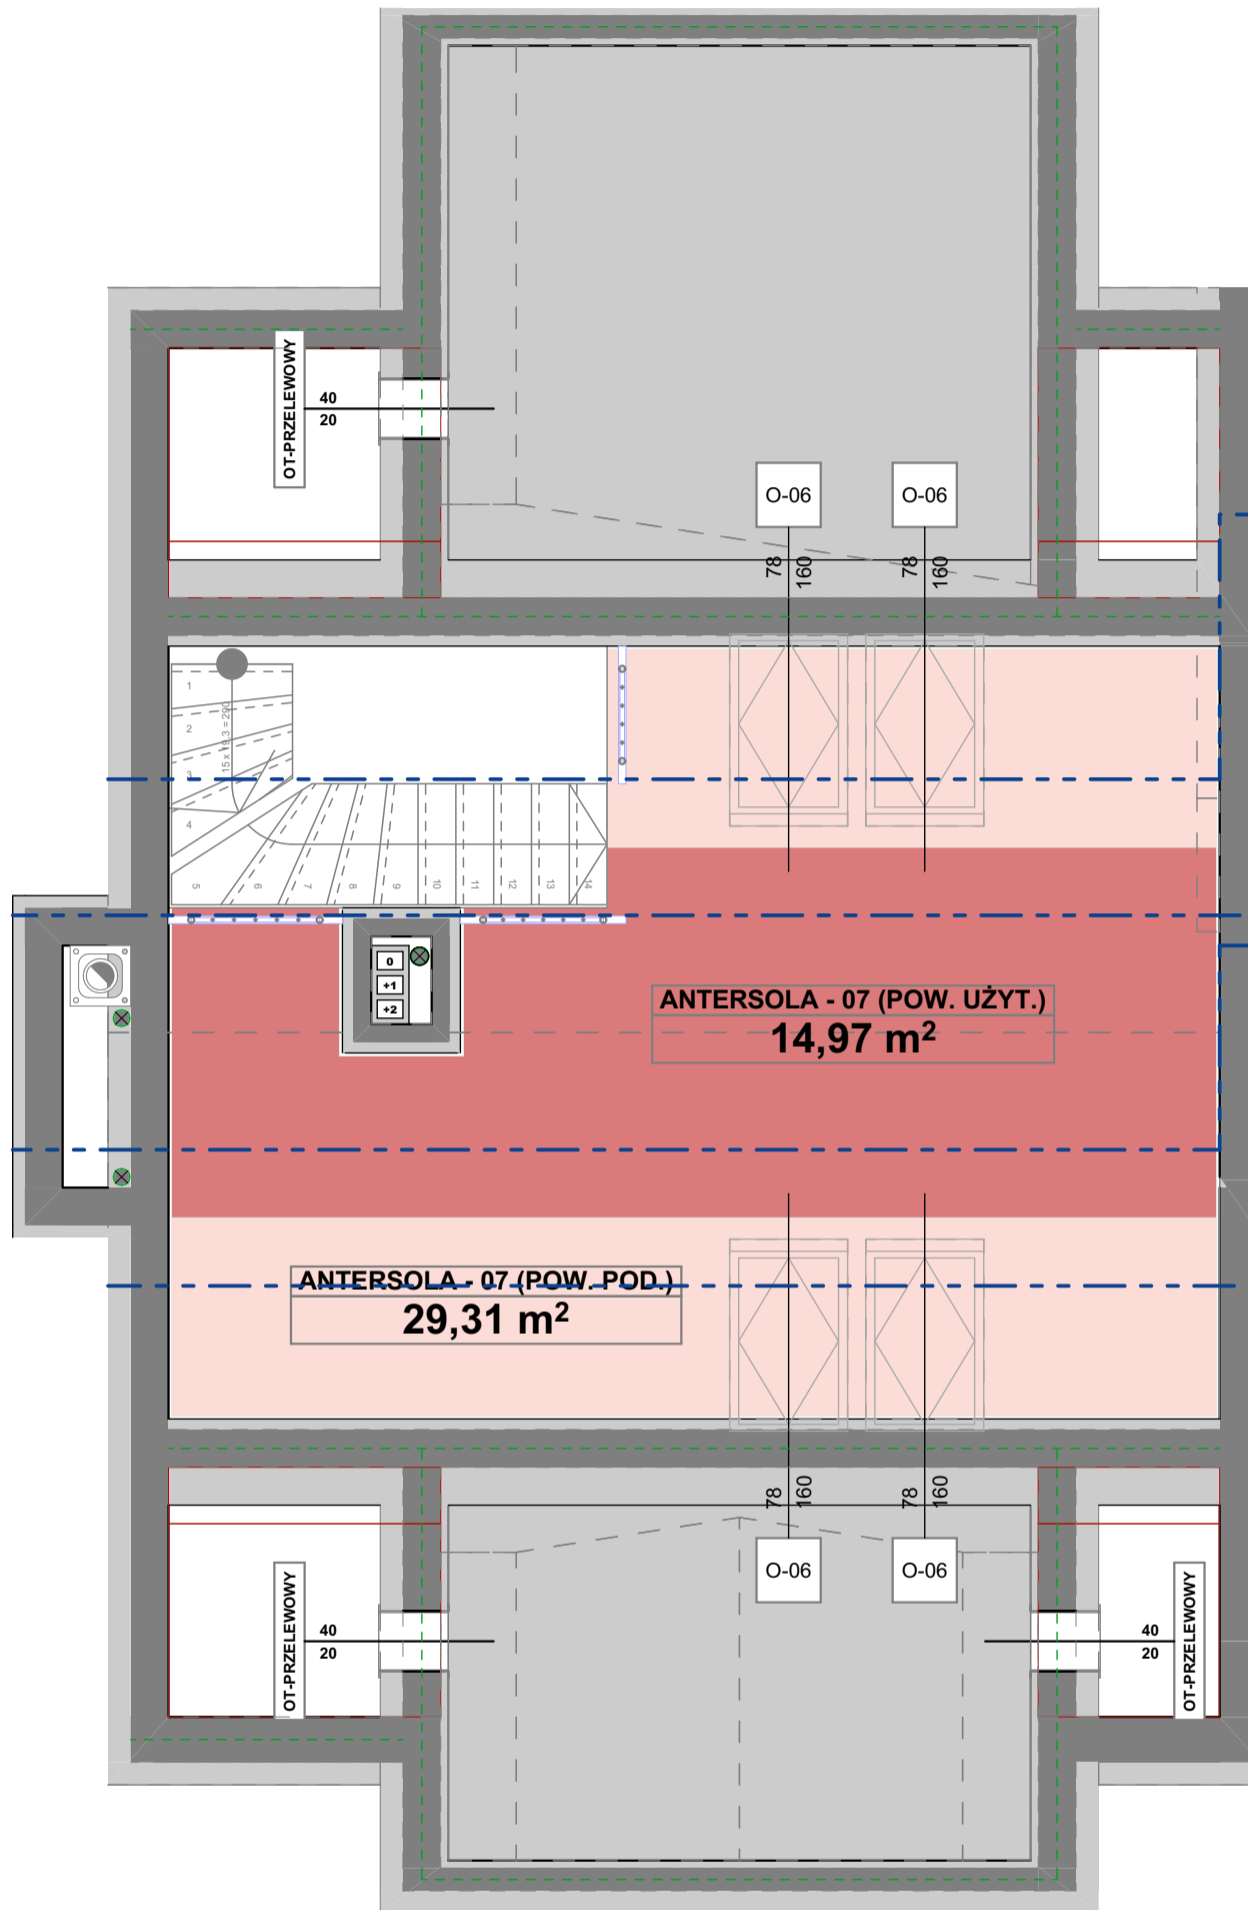

**SPÓŁDZIELNIA MIESZKANIOWA**  
**" P R O J E K T A N T "**  
Osiedle Wzgórza Staroniwskie  
ul. Krajobrazowa 24

**M-07-ANTRESOLA**

SKALA 1:50

R-TYP-01-M-07-ANTRESOLA-C	ANTRESOLA - 07 (POW. POD.)	29,31
		29,31 m <sup>2</sup>
R-TYP-01-M-07-ANTRESOLA-U	ANTRESOLA - 07 (POW. UŻYT.)	14,97
		14,97 m <sup>2</sup>