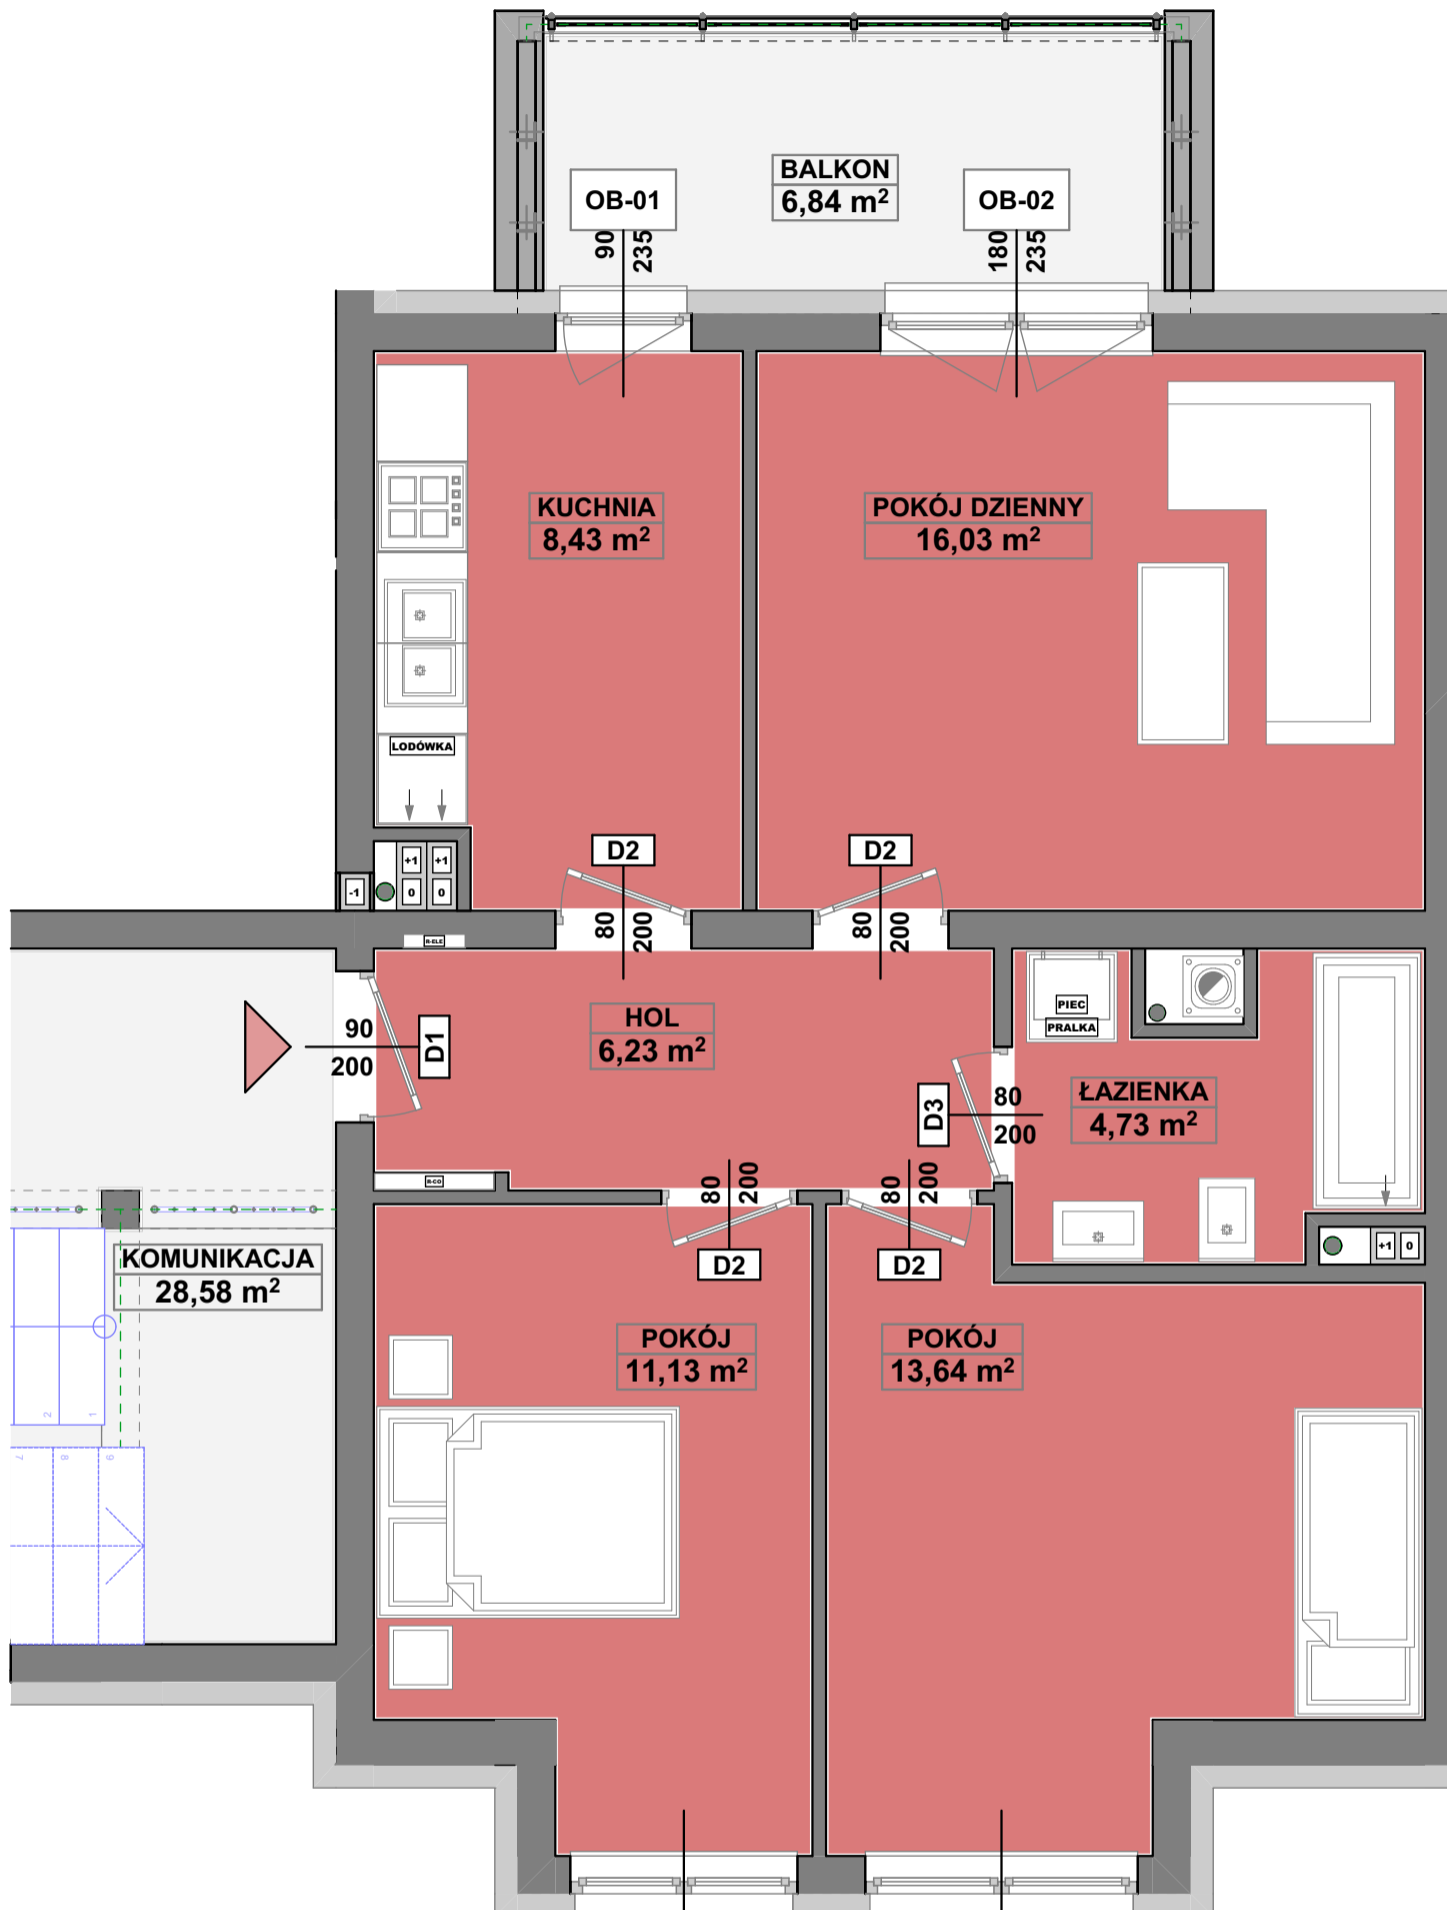

**SPÓŁDZIELNIA MIESZKANIOWA**  
**" P R O J E K T A N T "**  
Osiedle Wzgórza Staroniwskie  
ul. Krajobrazowa 24

**M-06**

3 POKOJE - SKALA 1:50

R-TYP-01-M-06	HOL	6,23
R-TYP-01-M-06	KUCHNIA	8,43
R-TYP-01-M-06	ŁAZIENKA	4,73
R-TYP-01-M-06	POKÓJ	11,13
R-TYP-01-M-06	POKÓJ	13,64
R-TYP-01-M-06	POKÓJ DZIENNY	16,03
		60,19 m <sup>2</sup>
R-TYP-01-M-06-BALKON	BALKON	6,84
		6,84 m <sup>2</sup>