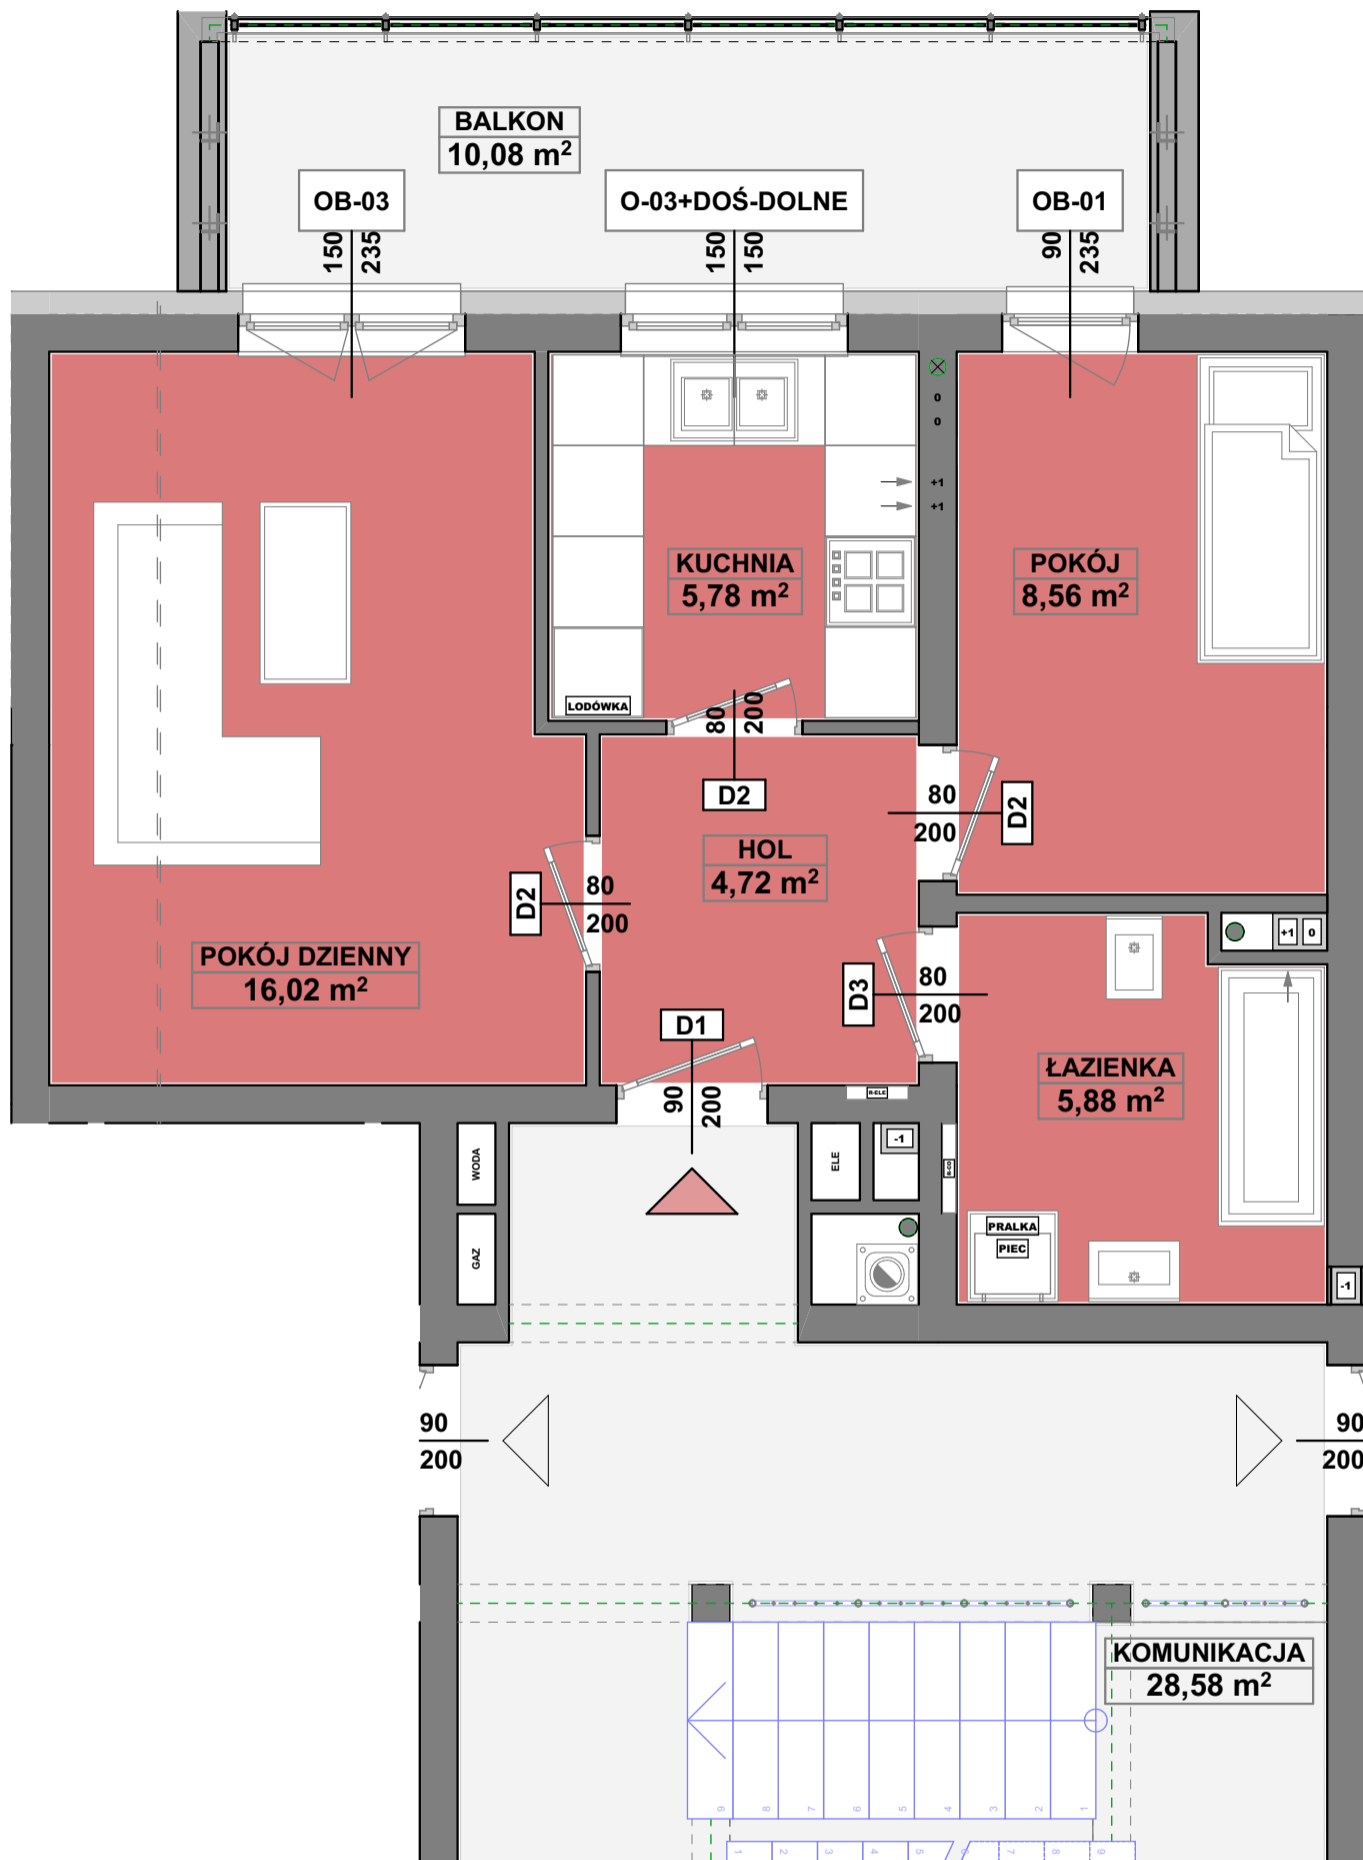

SPÓŁDZIELNIA MIESZKANIOWA
" P R O J E K T A N T "
Osiedle Wzgórza Staroniwskie
ul. Krajobrazowa 24

M-05

2 POKOJE - SKALA 1:50

R-TYP-01-M-05	HOL	4,72
R-TYP-01-M-05	KUCHNIA	5,78
R-TYP-01-M-05	ŁAZIENKA	5,88
R-TYP-01-M-05	POKÓJ	8,56
R-TYP-01-M-05	POKÓJ DZIENNY	16,02
		40,96 m ²
R-TYP-01-M-05-BALKON	BALKON	10,08
		10,08 m ²