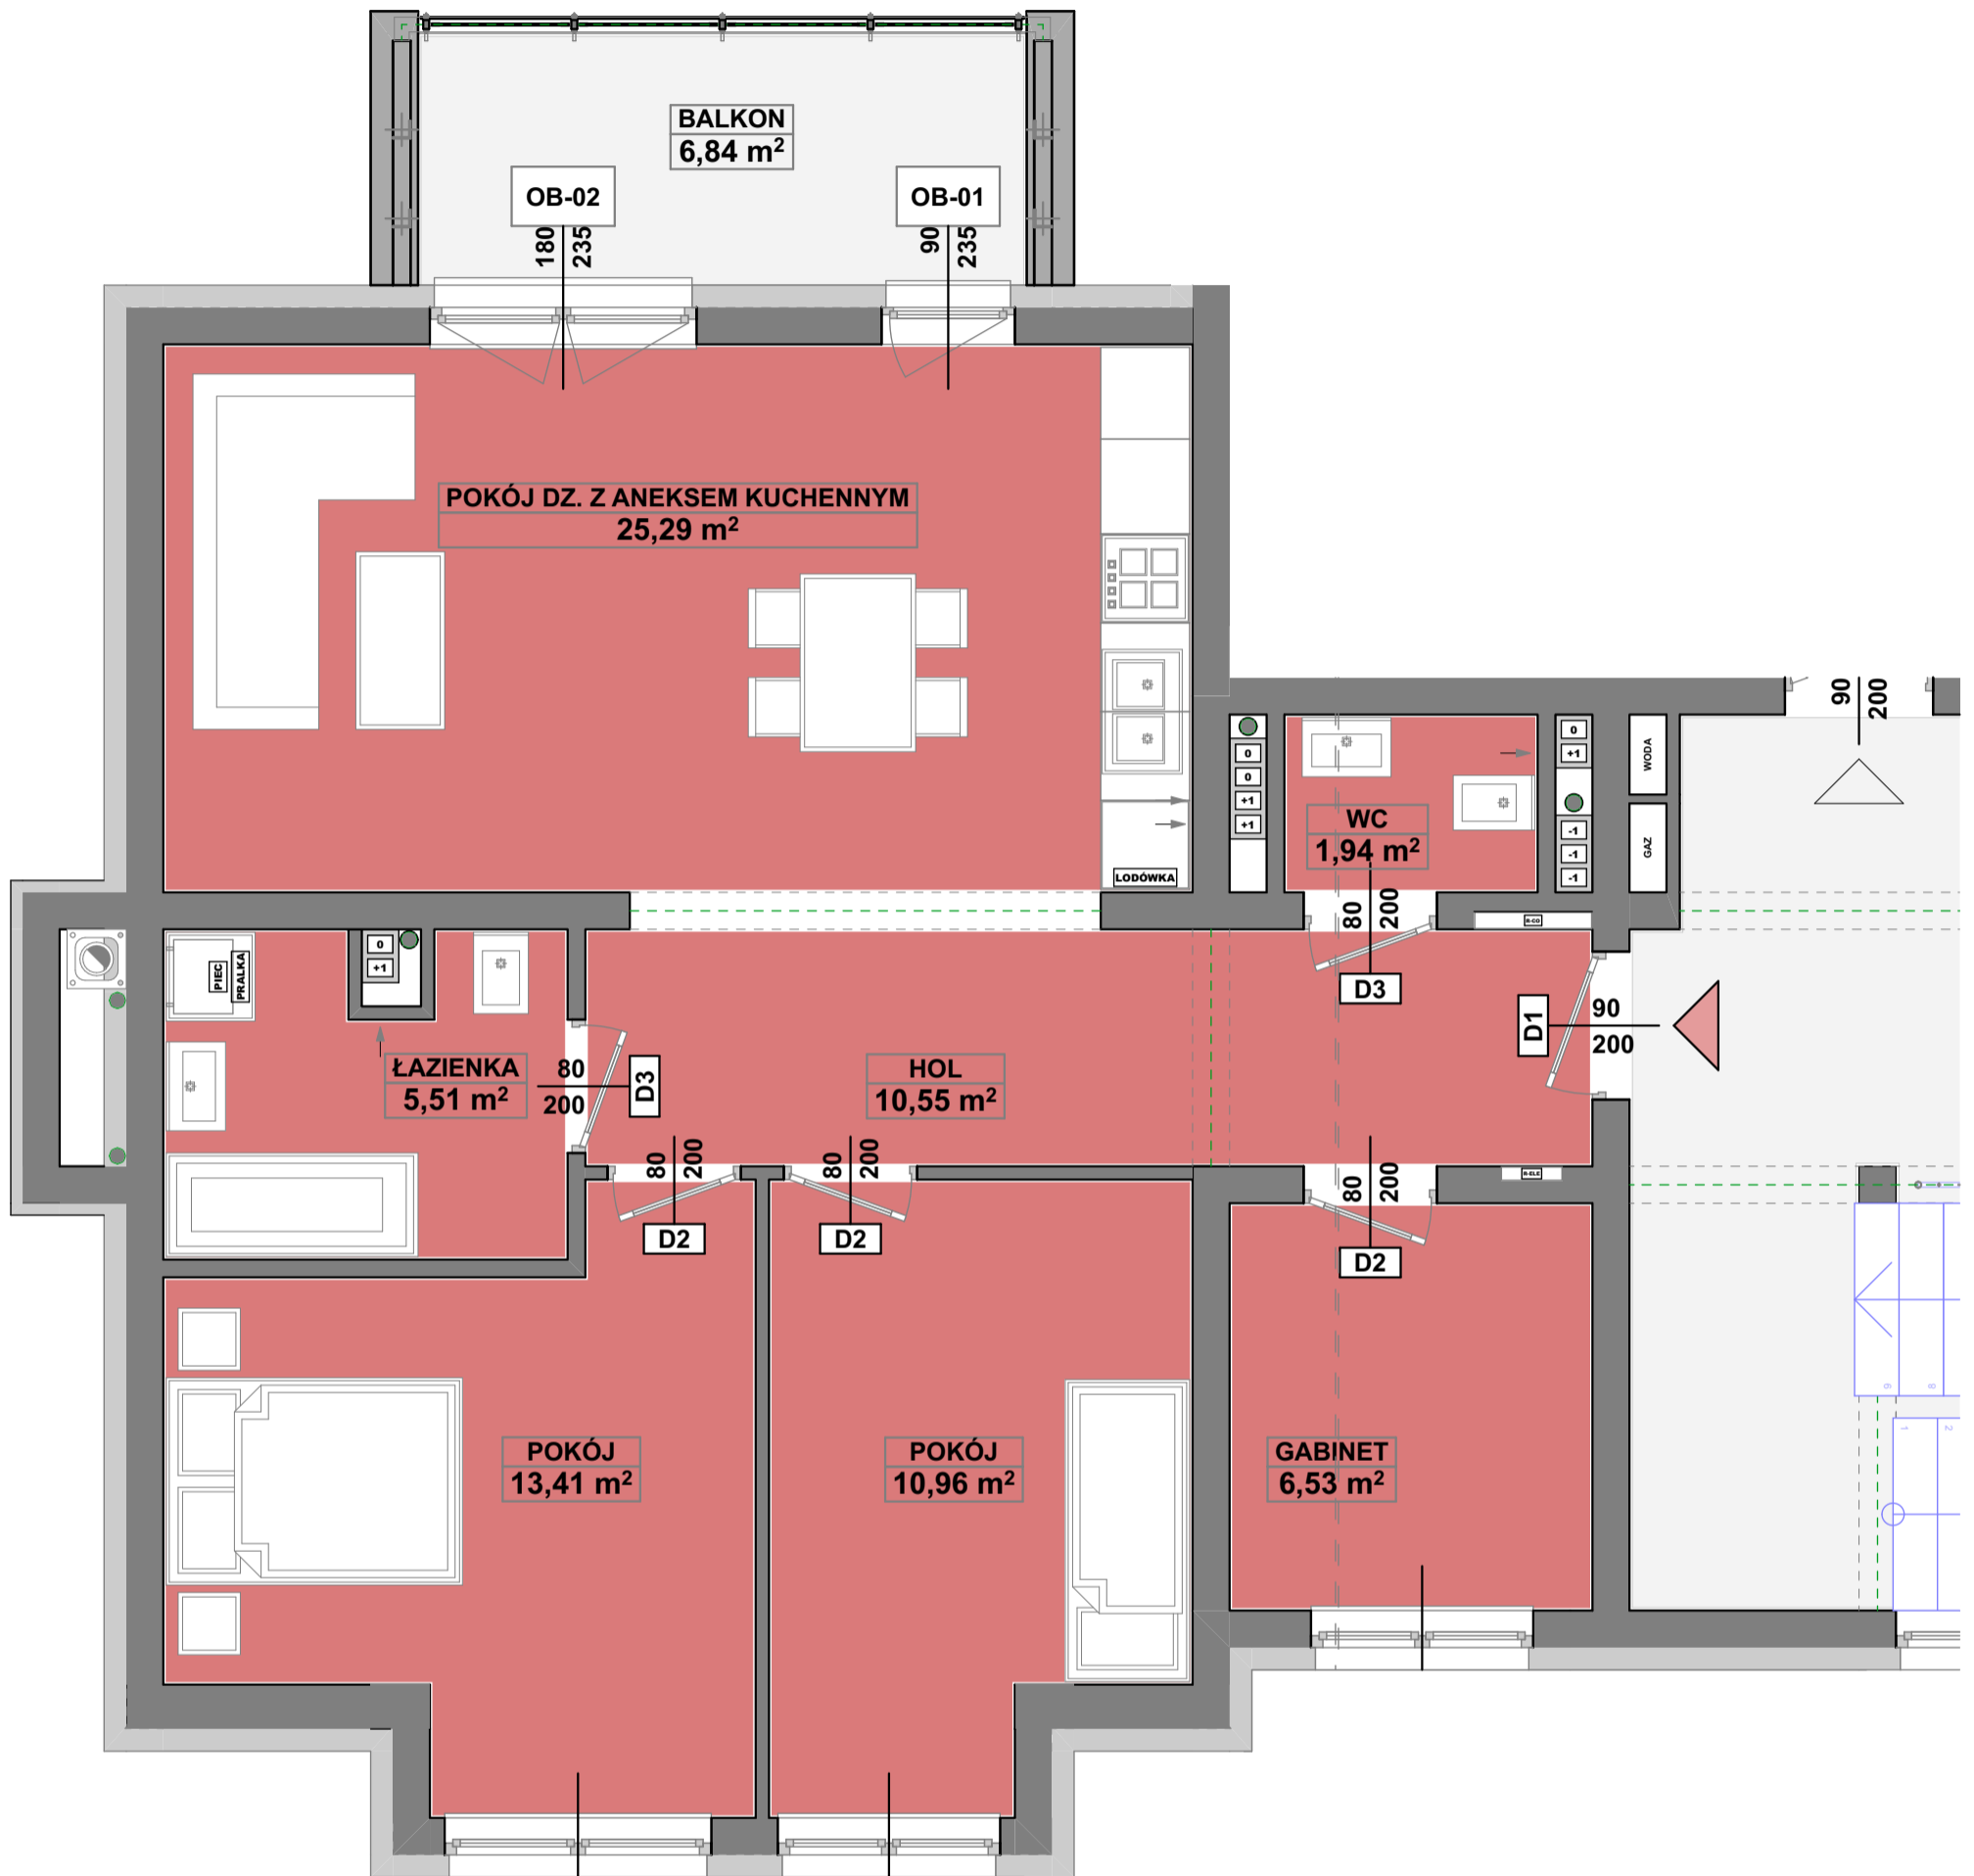

SPÓŁDZIELNIA MIESZKANIOWA
" P R O J E K T A N T "
Osiedle Wzgórza Staroniwskie
ul. Krajobrazowa 24

M-04

4 POKOJE - SKALA 1:50

R-TYP-01-M-04	GABINET	6,53
R-TYP-01-M-04	HOL	10,55
R-TYP-01-M-04	ŁAZIENKA	5,51
R-TYP-01-M-04	POKÓJ	10,96
R-TYP-01-M-04	POKÓJ	13,41
R-TYP-01-M-04	POKÓJ DZ. Z ANEKSEM KUCHENNYM	25,29
R-TYP-01-M-04	WC	1,94
		74,19 m ²
R-TYP-01-M-04-BALKON	BALKON	6,84
		6,84 m ²

PRACOWNIA ARCHITEKTURY
"AW PROJEKT"
RZESZÓW ul. Jagiellońska 12/4A