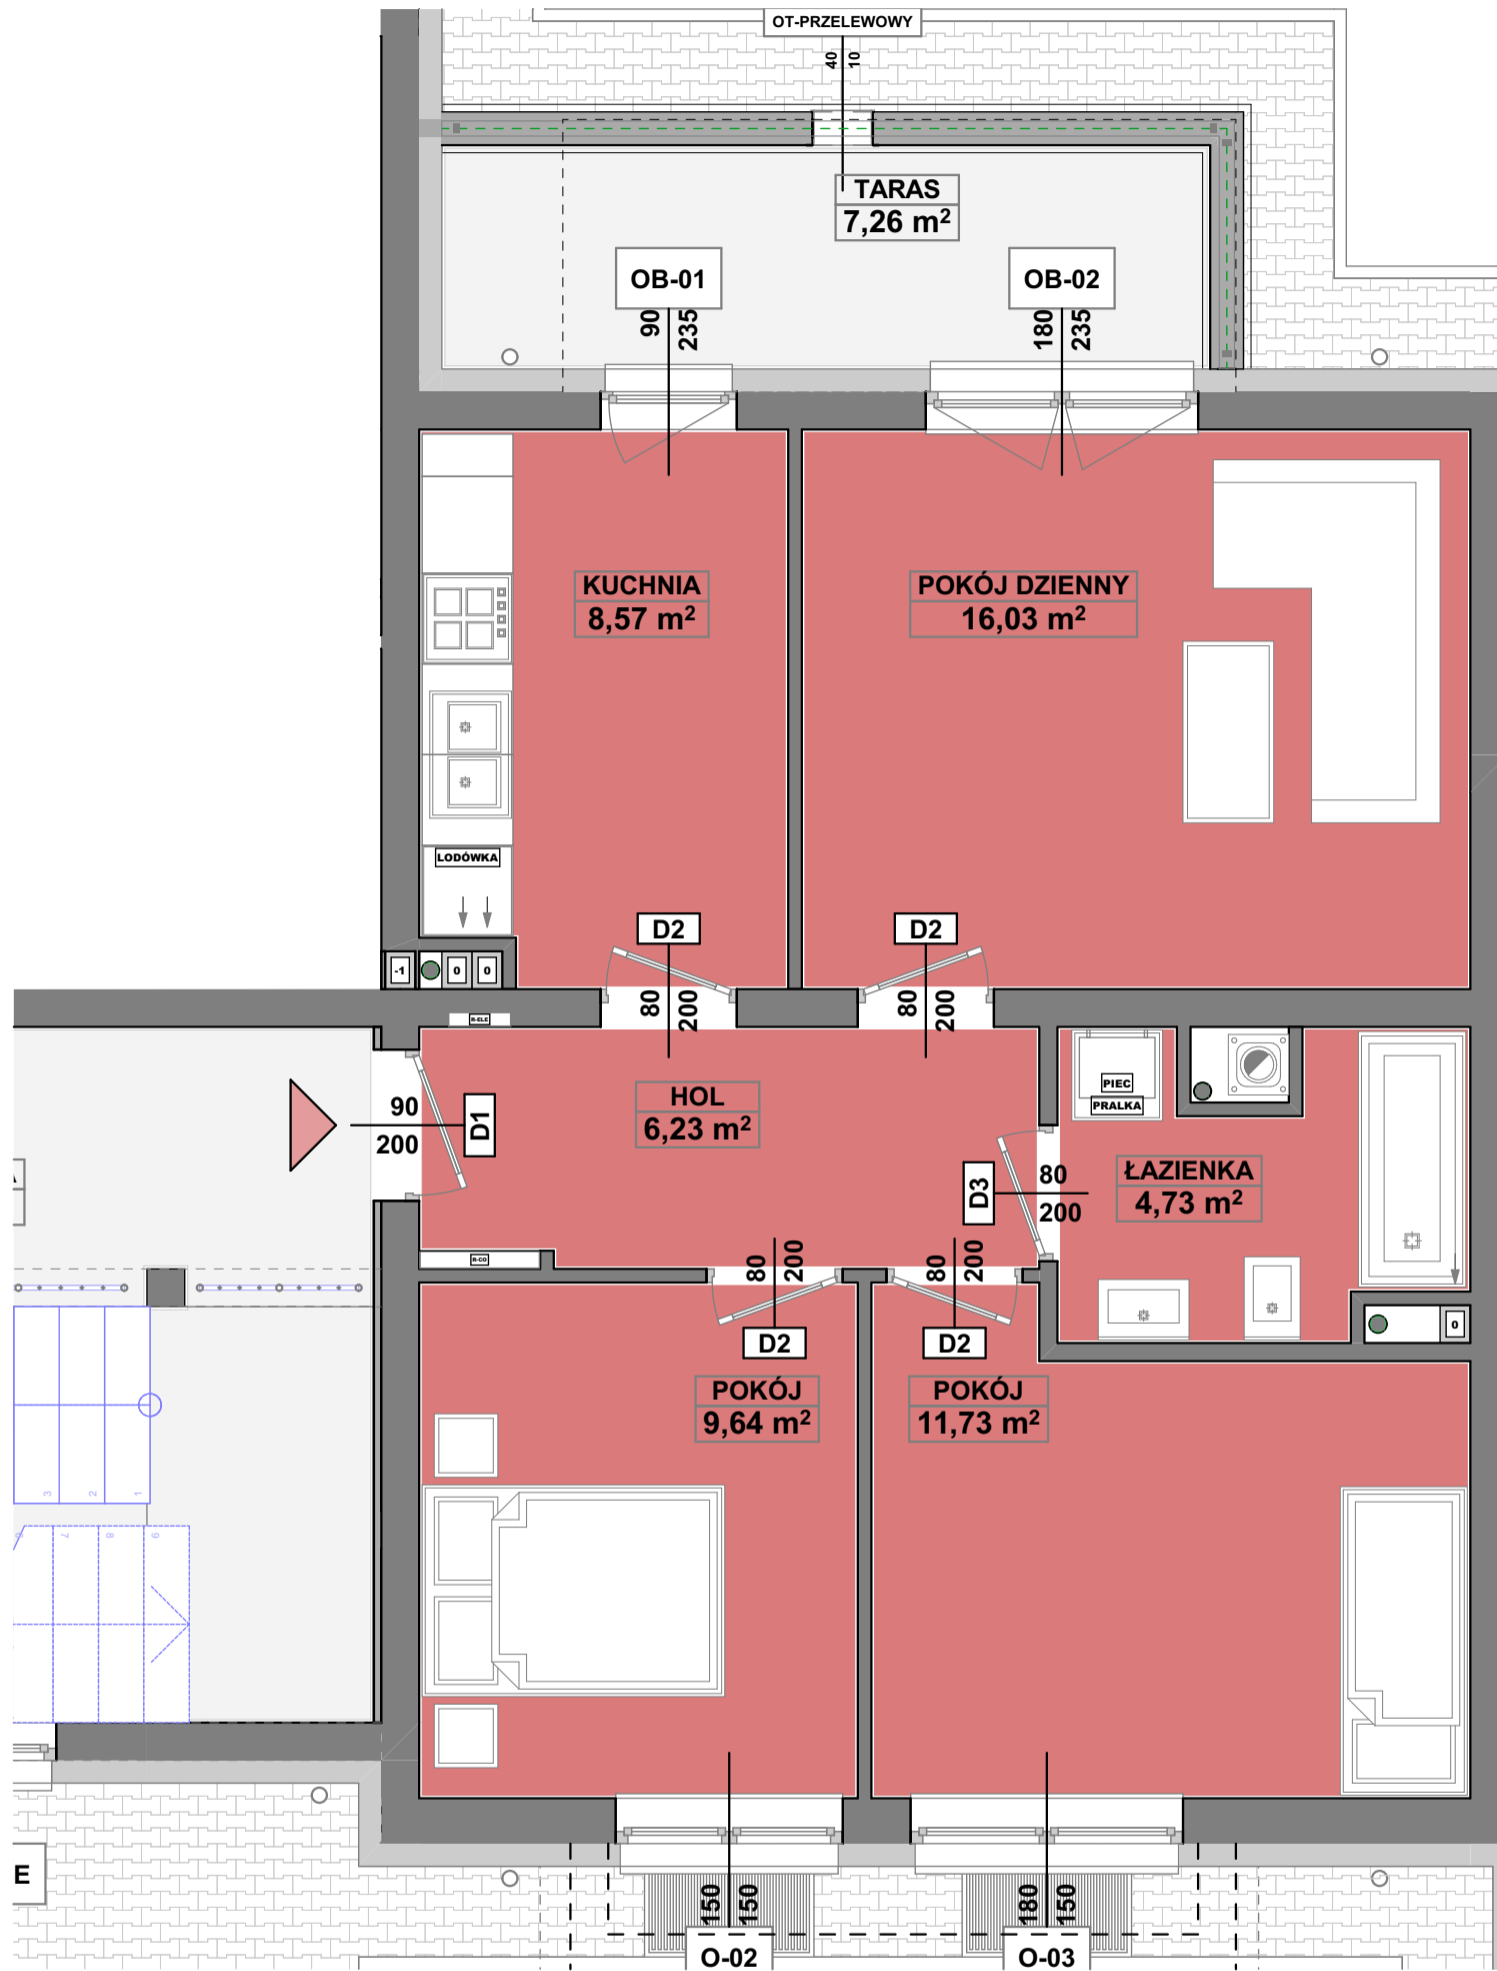

SPÓŁDZIELNIA MIESZKANIOWA
" P R O J E K T A N T "
 Osiedle Wzgórza Staroniwskie
 ul. Krajobrazowa 24

M-03

3 POKOJE - SKALA 1:50

R-TYP-01-M-03	HOL	6,23
R-TYP-01-M-03	KUCHNIA	8,57
R-TYP-01-M-03	ŁAZIENKA	4,73
R-TYP-01-M-03	POKÓJ	9,64
R-TYP-01-M-03	POKÓJ	11,73
R-TYP-01-M-03	POKÓJ DZIENNY	16,03
		56,93 m ²
R-TYP-01-M-03-TARAS	TARAS	7,26
		7,26 m ²