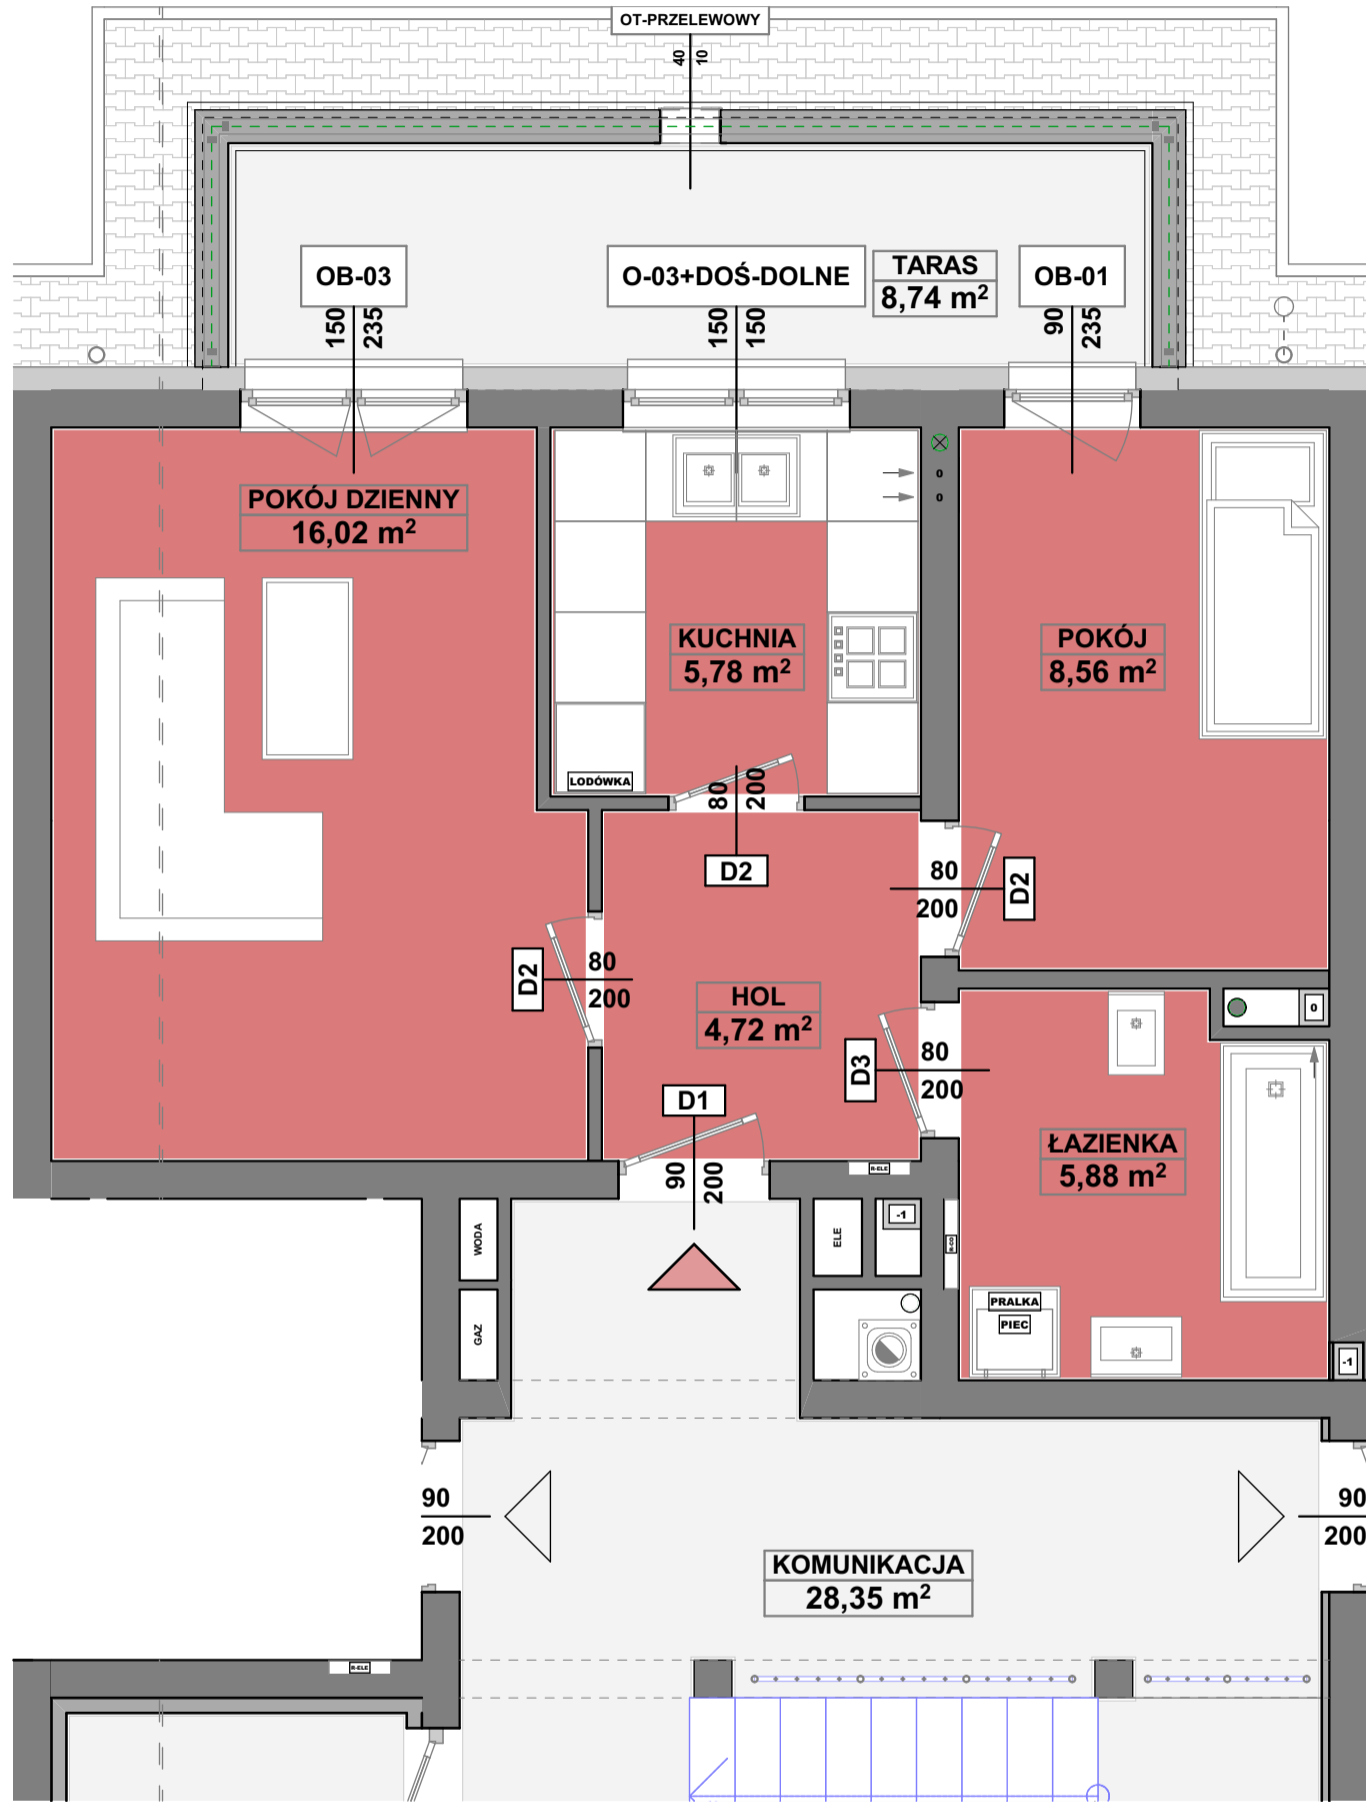

SPÓŁDZIELNIA MIESZKANIOWA
" P R O J E K T A N T "
 Osiedle Wzgórza Staroniwskie
 ul. Krajobrazowa 24

M-02

2 POKOJE - SKALA 1:50

R-TYP-01-M-02	HOL	4,72
R-TYP-01-M-02	KUCHNIA	5,78
R-TYP-01-M-02	ŁAZIENKA	5,88
R-TYP-01-M-02	POKÓJ	8,56
R-TYP-01-M-02	POKÓJ DZIENNY	16,02
		40,96 m ²
R-TYP-01-M-02-TARAS	TARAS	8,74
		8,74 m ²