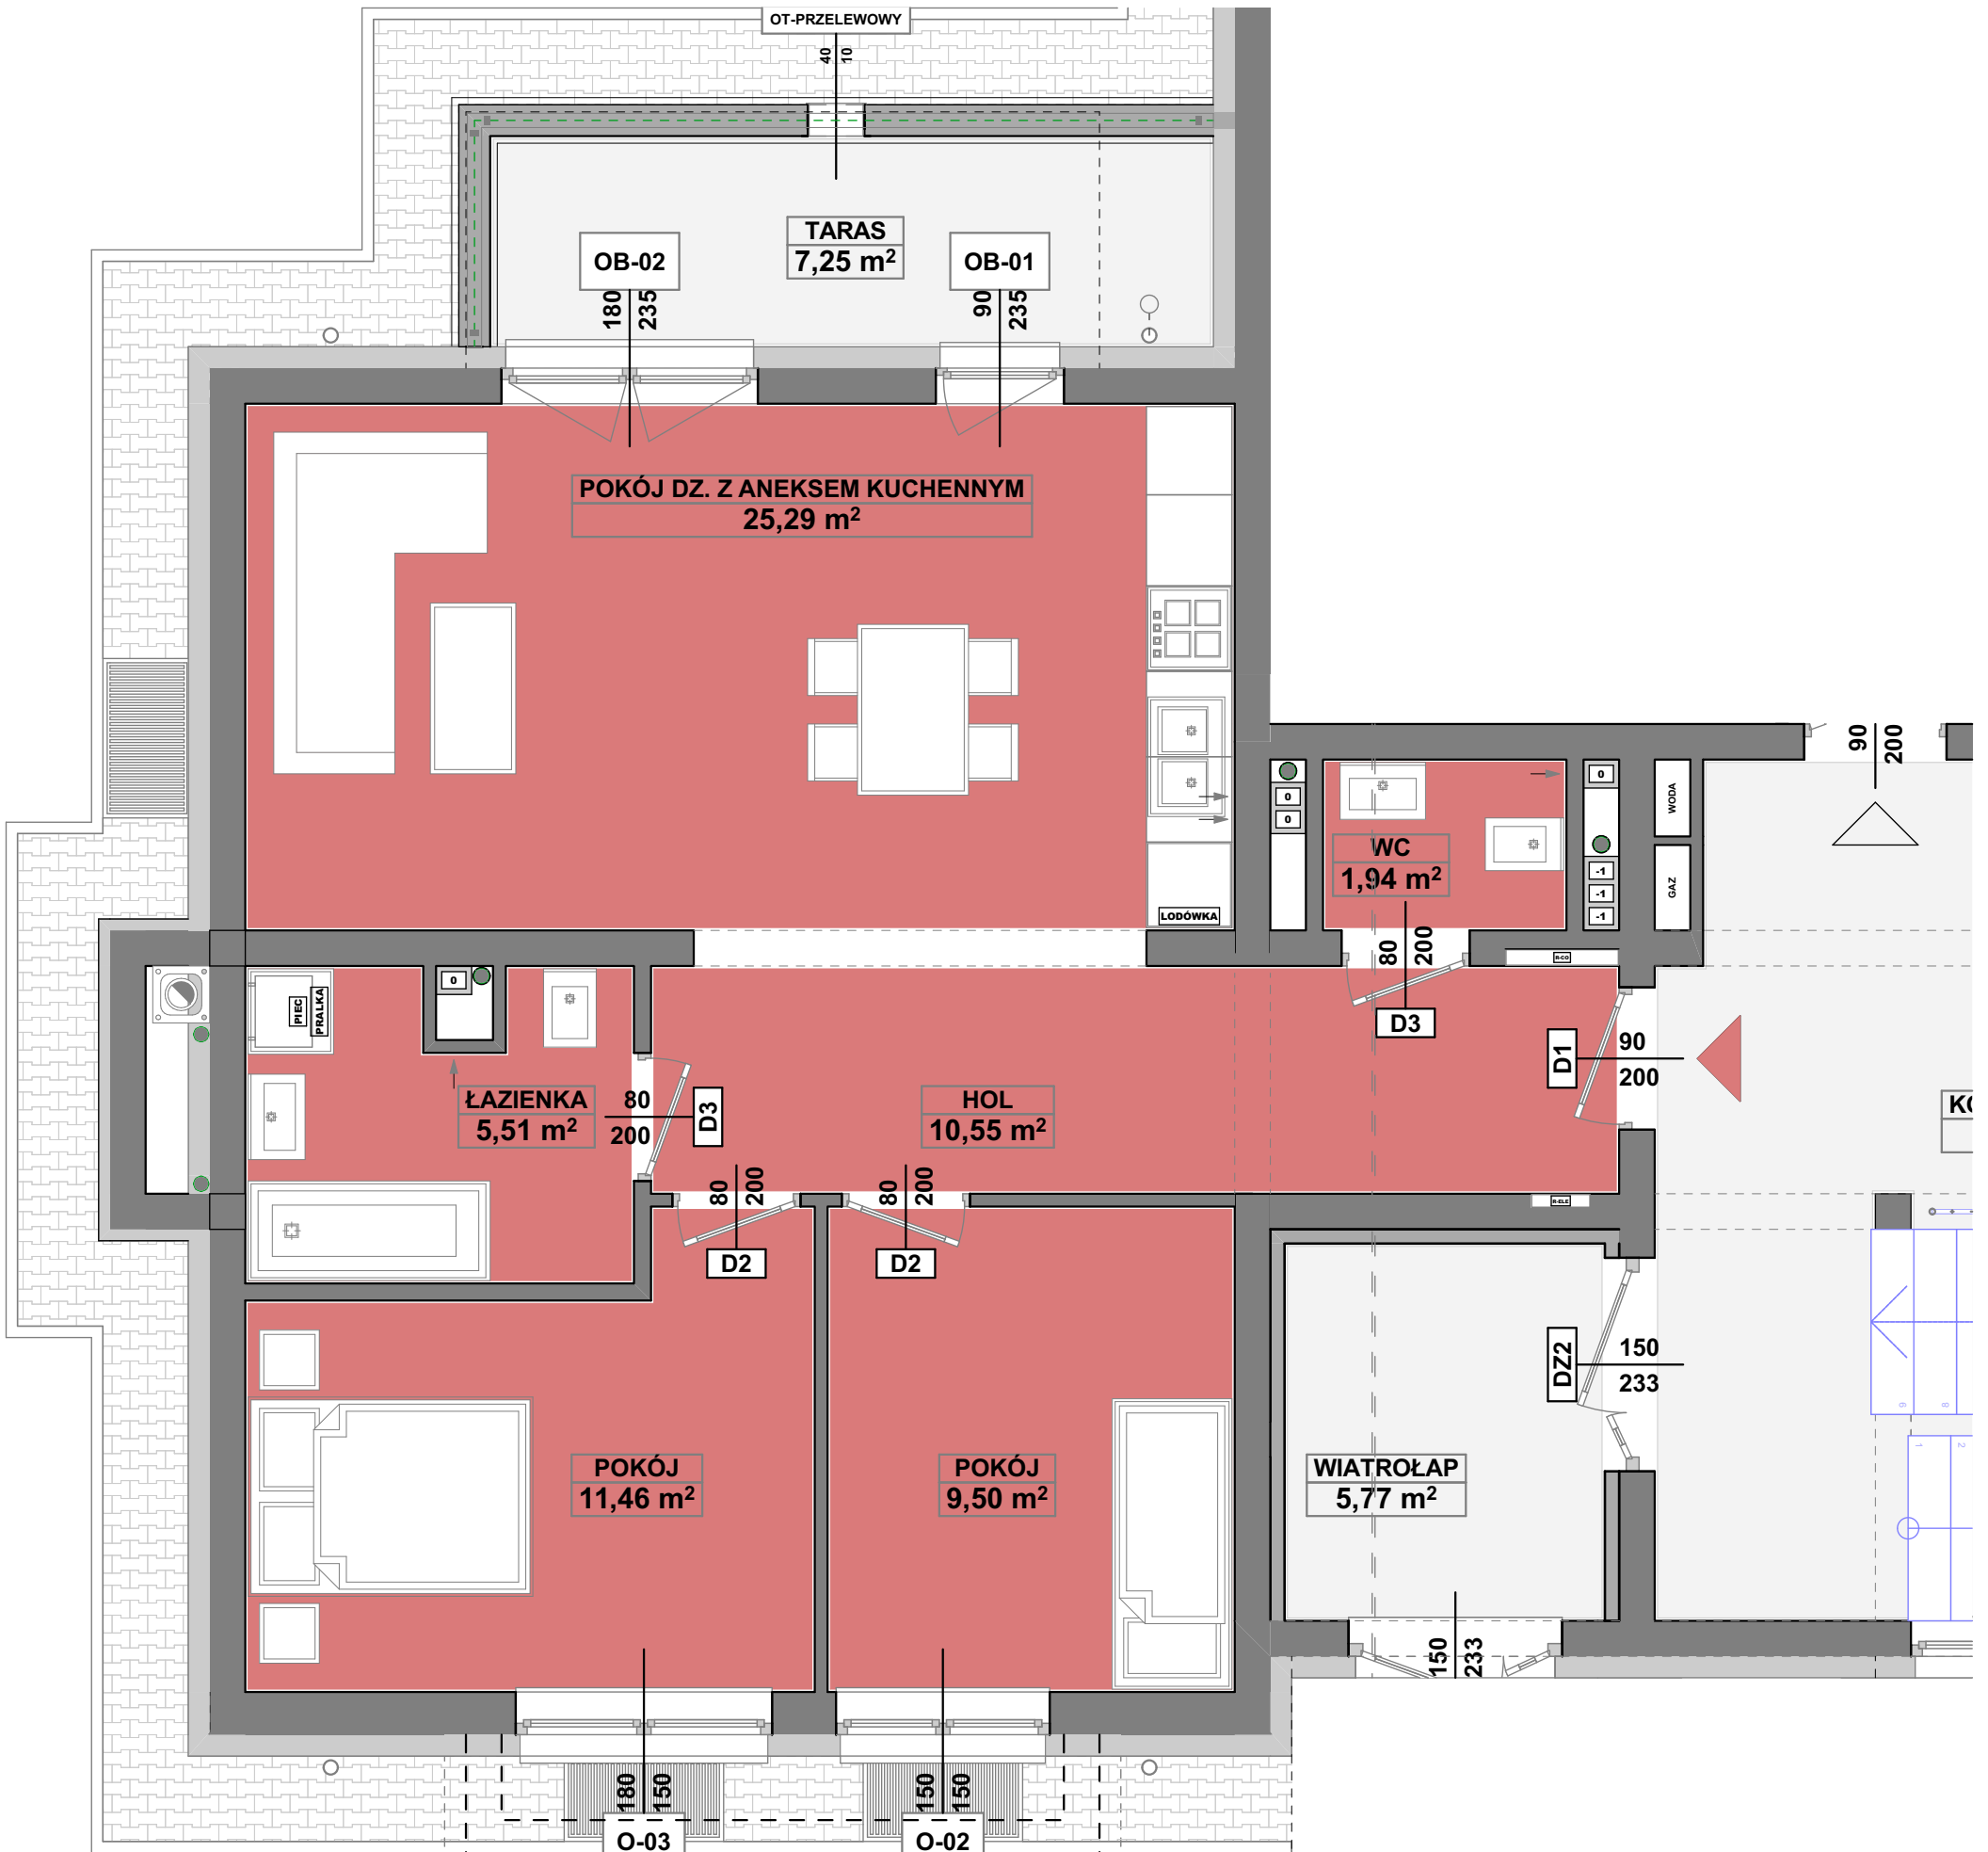

SPÓŁDZIELNIA MIESZKANIOWA
" P R O J E K T A N T "
 Osiedle Wzgórza Staroniwskie
 ul. Krajobrazowa 24

M-01
3 POKOJE - SKALA 1:50

R-TYP-01-M-01	HOL	10,55
R-TYP-01-M-01	ŁAZIENKA	5,51
R-TYP-01-M-01	POKÓJ	9,50
R-TYP-01-M-01	POKÓJ	11,46
R-TYP-01-M-01	POKÓJ DZ. Z ANEKSEM KUCHENNYM	25,29
R-TYP-01-M-01	WC	1,94
		64,25 m ²
R-TYP-01-M-01-TARAS	TARAS	7,25
		7,25 m ²