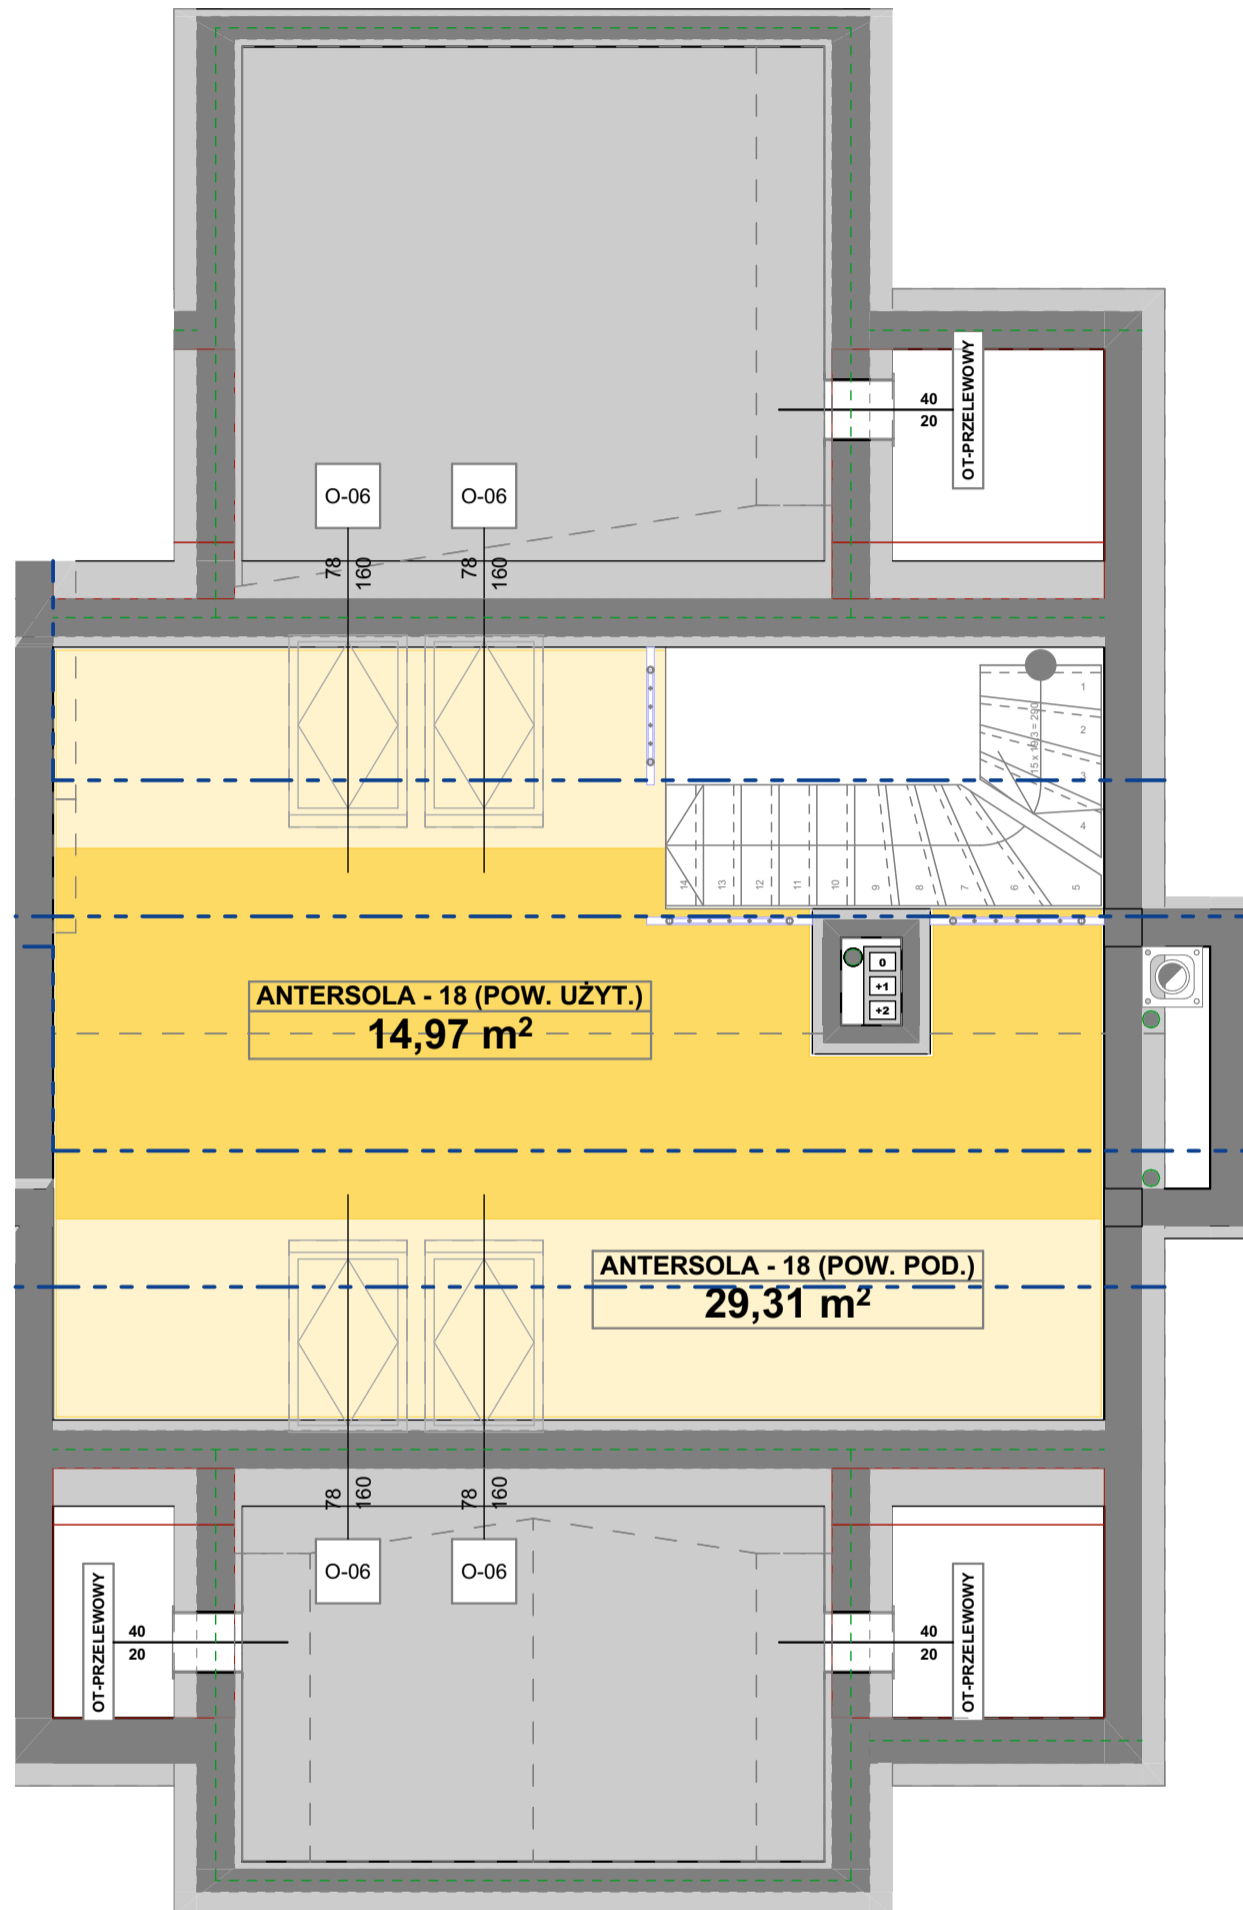

SPÓŁDZIELNIA MIESZKANIOWA
" P R O J E K T A N T "
Osiedle Wzgórza Staroniwskie
ul. Krajobrazowa 23

M-18-ANTRESOLA

3 POKOJE - SKALA 1:50

R-TYP-01-M-18-ANTRESOLA-C	ANTRESOLA - 18 (POW. POD.)	29,31
		29,31 m ²
R-TYP-01-M-18-ANTRESOLA-U	ANTRESOLA - 18 (POW. UŻYT.)	14,97
		14,97 m ²