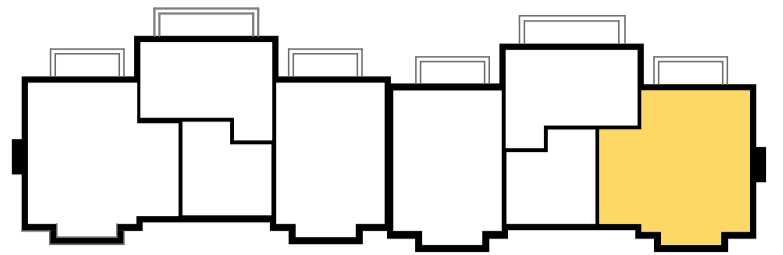

SPÓŁDZIELNIA MIESZKANIOWA
" P R O J E K T A N T "
Osiedle Wzgórza Staroniwskie
ul. Krajobrazowa 23

M-18-ANTRESOLA

3 POKOJE - SKALA 1:50

R-TYP-01-M-18-ANTRESOLA-C	ANTRESOLA - 18 (POW. POD.)	29,31
		29,31 m ²
R-TYP-01-M-18-ANTRESOLA-U	ANTRESOLA - 18 (POW. UŻYT.)	14,97
		14,97 m ²