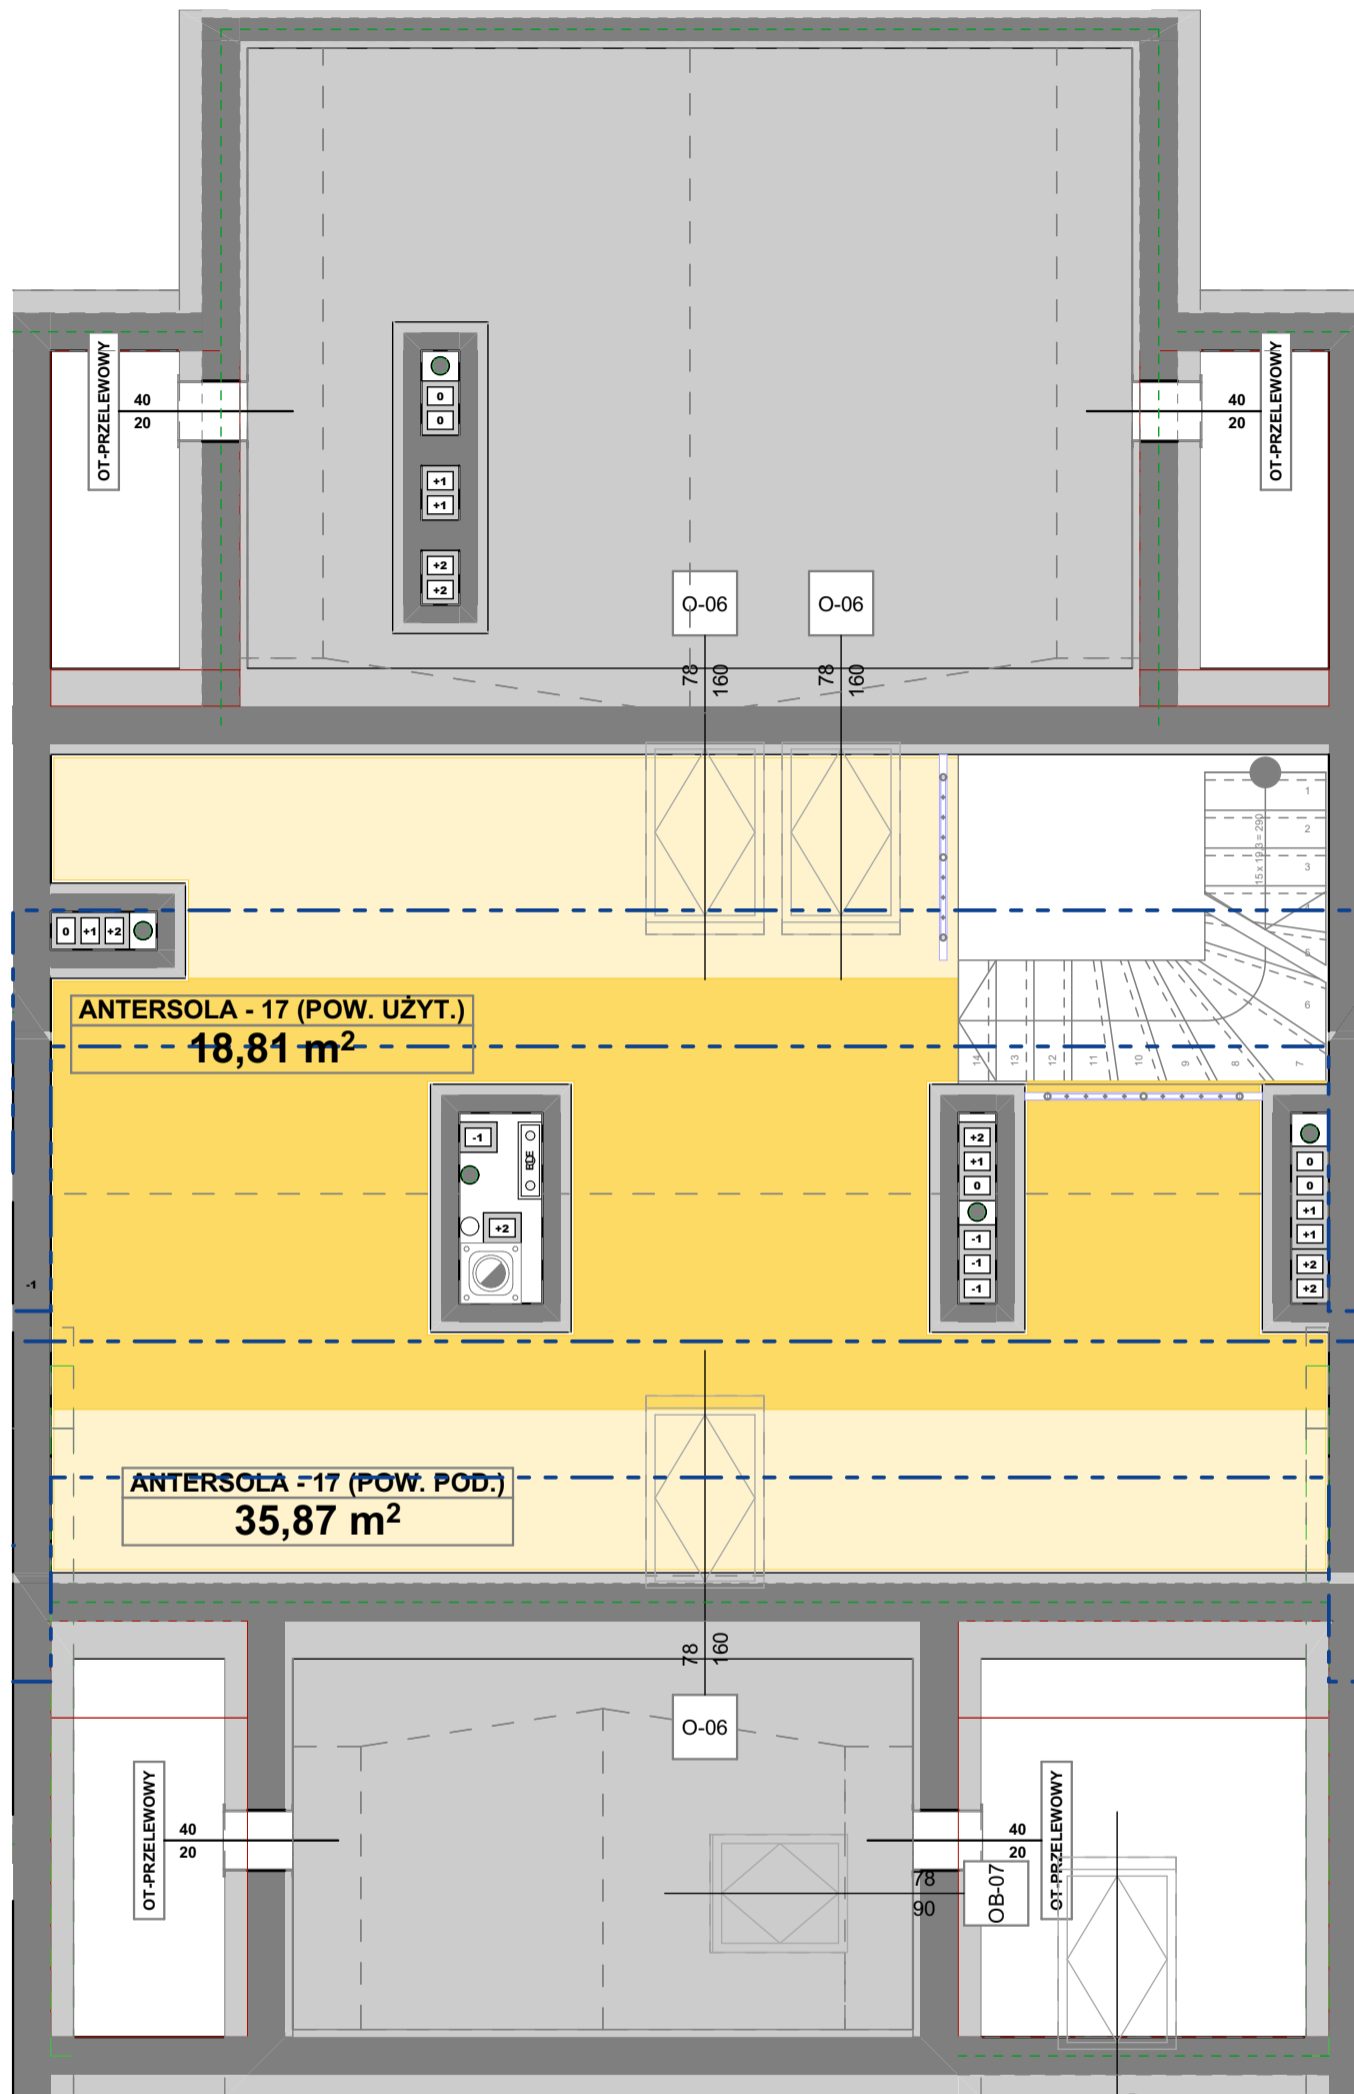

SPÓŁDZIELNIA MIESZKANIOWA
" P R O J E K T A N T "
Osiedle Wzgórza Staroniwskie
ul. Krajobrazowa 23

M-17-ANTRESOLA

3 POKOJE - SKALA 1:50

		35,87 m ²
R-TYP-01-M-17-ANTRESOLA-U	ANTERSOLA - 17 (POW. UŻYT.)	18,81
		18,81 m ²
R-TYP-01-M-18-ANTRESOLA-C	ANTERSOLA - 18 (POW. POD.)	29,31