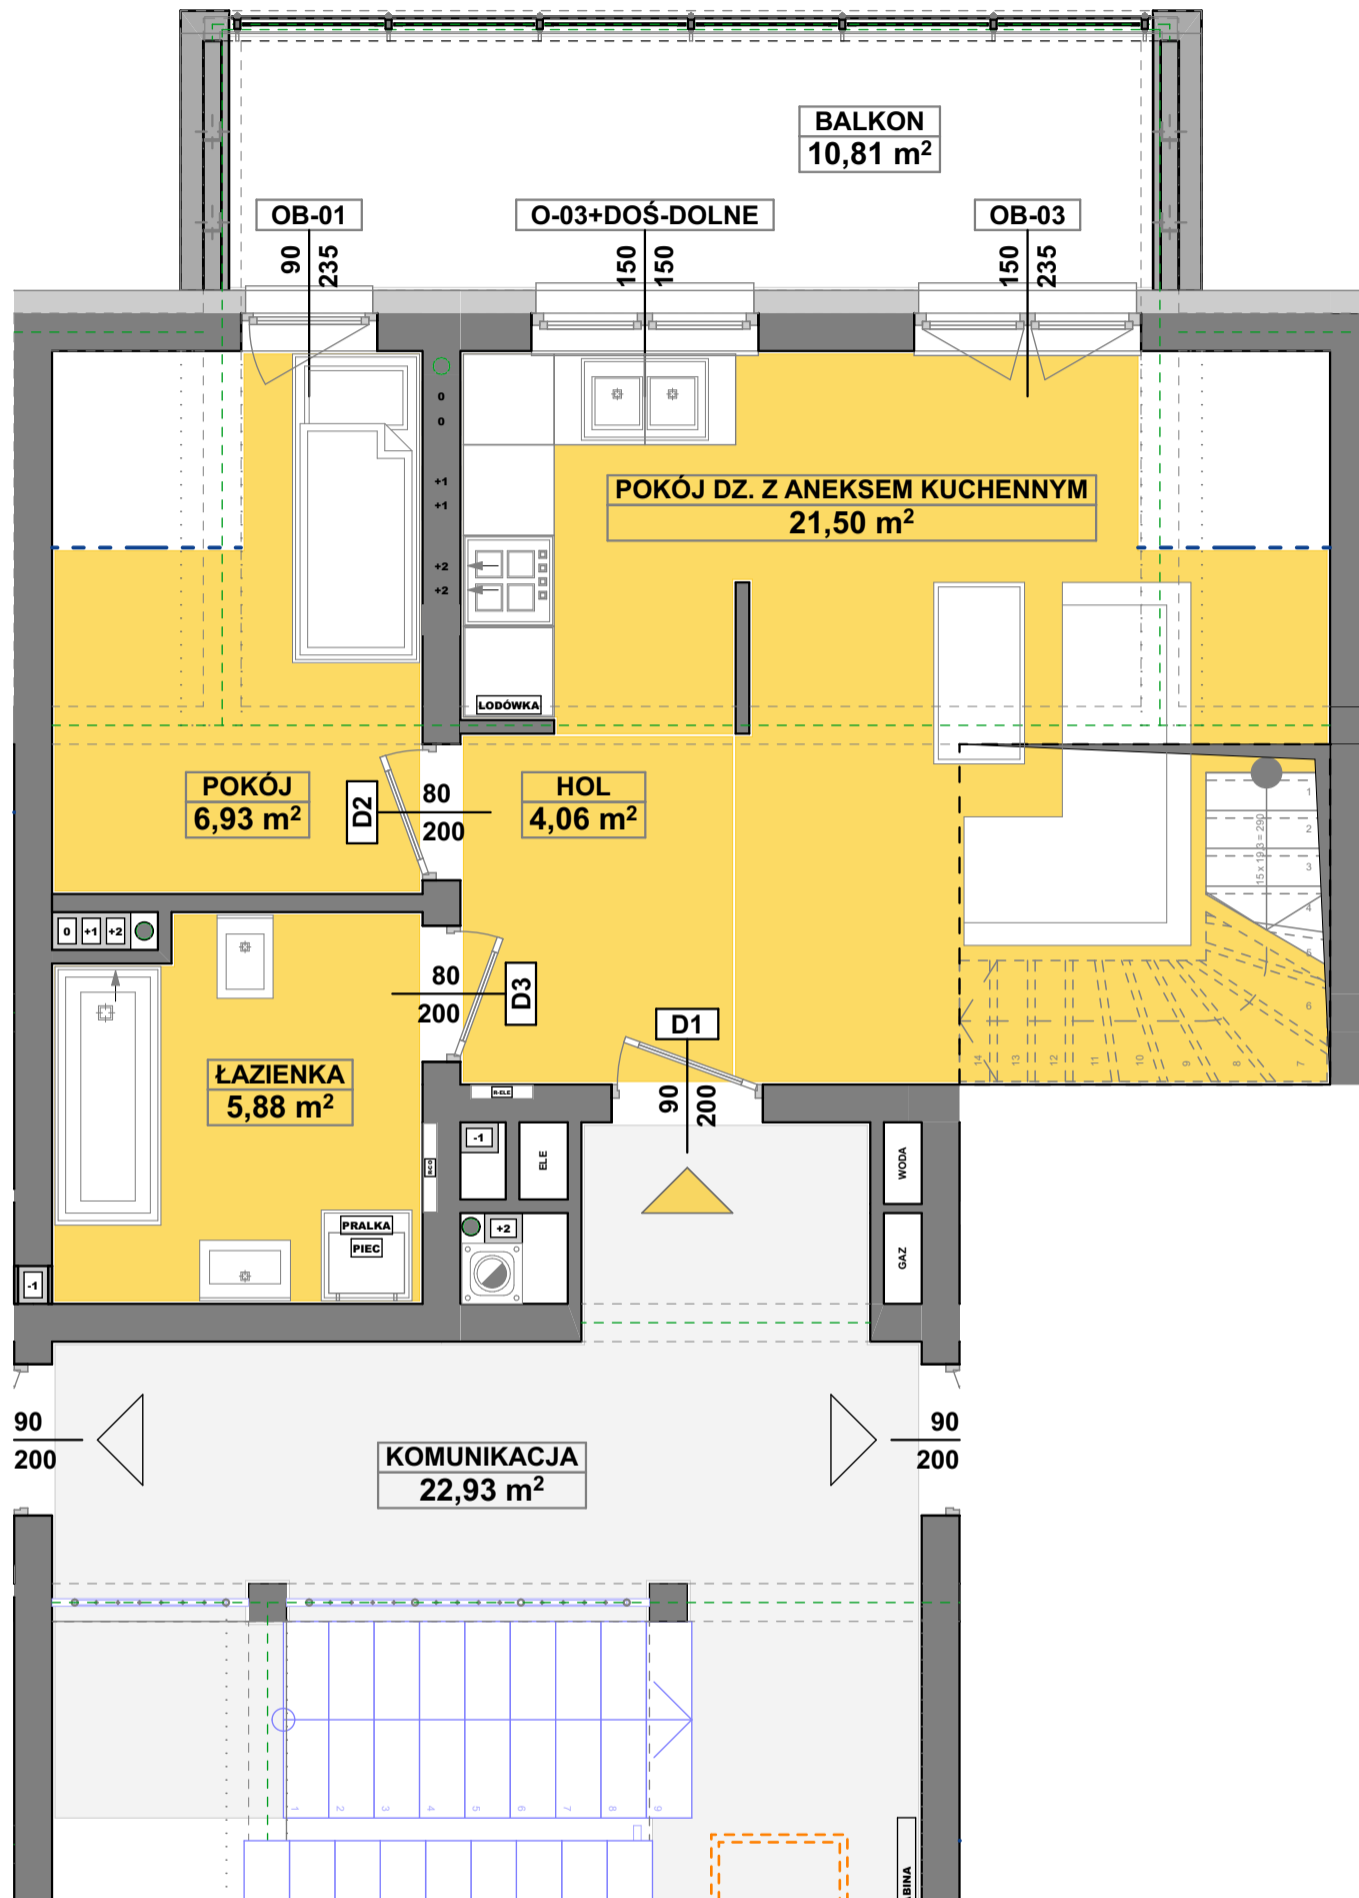

SPÓŁDZIELNIA MIESZKANIOWA
" P R O J E K T A N T "
Osiedle Wzgórza Staroniwskie
ul. Krajobrazowa 23

M-17

2 POKOJE - SKALA 1:50

R-TYP-01-M-17	HOL	4,06
R-TYP-01-M-17	ŁAZIENKA	5,88
R-TYP-01-M-17	POKÓJ	6,93
R-TYP-01-M-17	POKÓJ DZ. Z ANEKSEM KUCHENNYM	21,50
		38,37 m ²
R-TYP-01-M-17-BALKON	BALKON	10,81
		10,81 m ²

PRACOWNIA ARCHITEKTURY
"AW PROJEKT"
RZESZÓW ul. Jagiellońska 12/4A