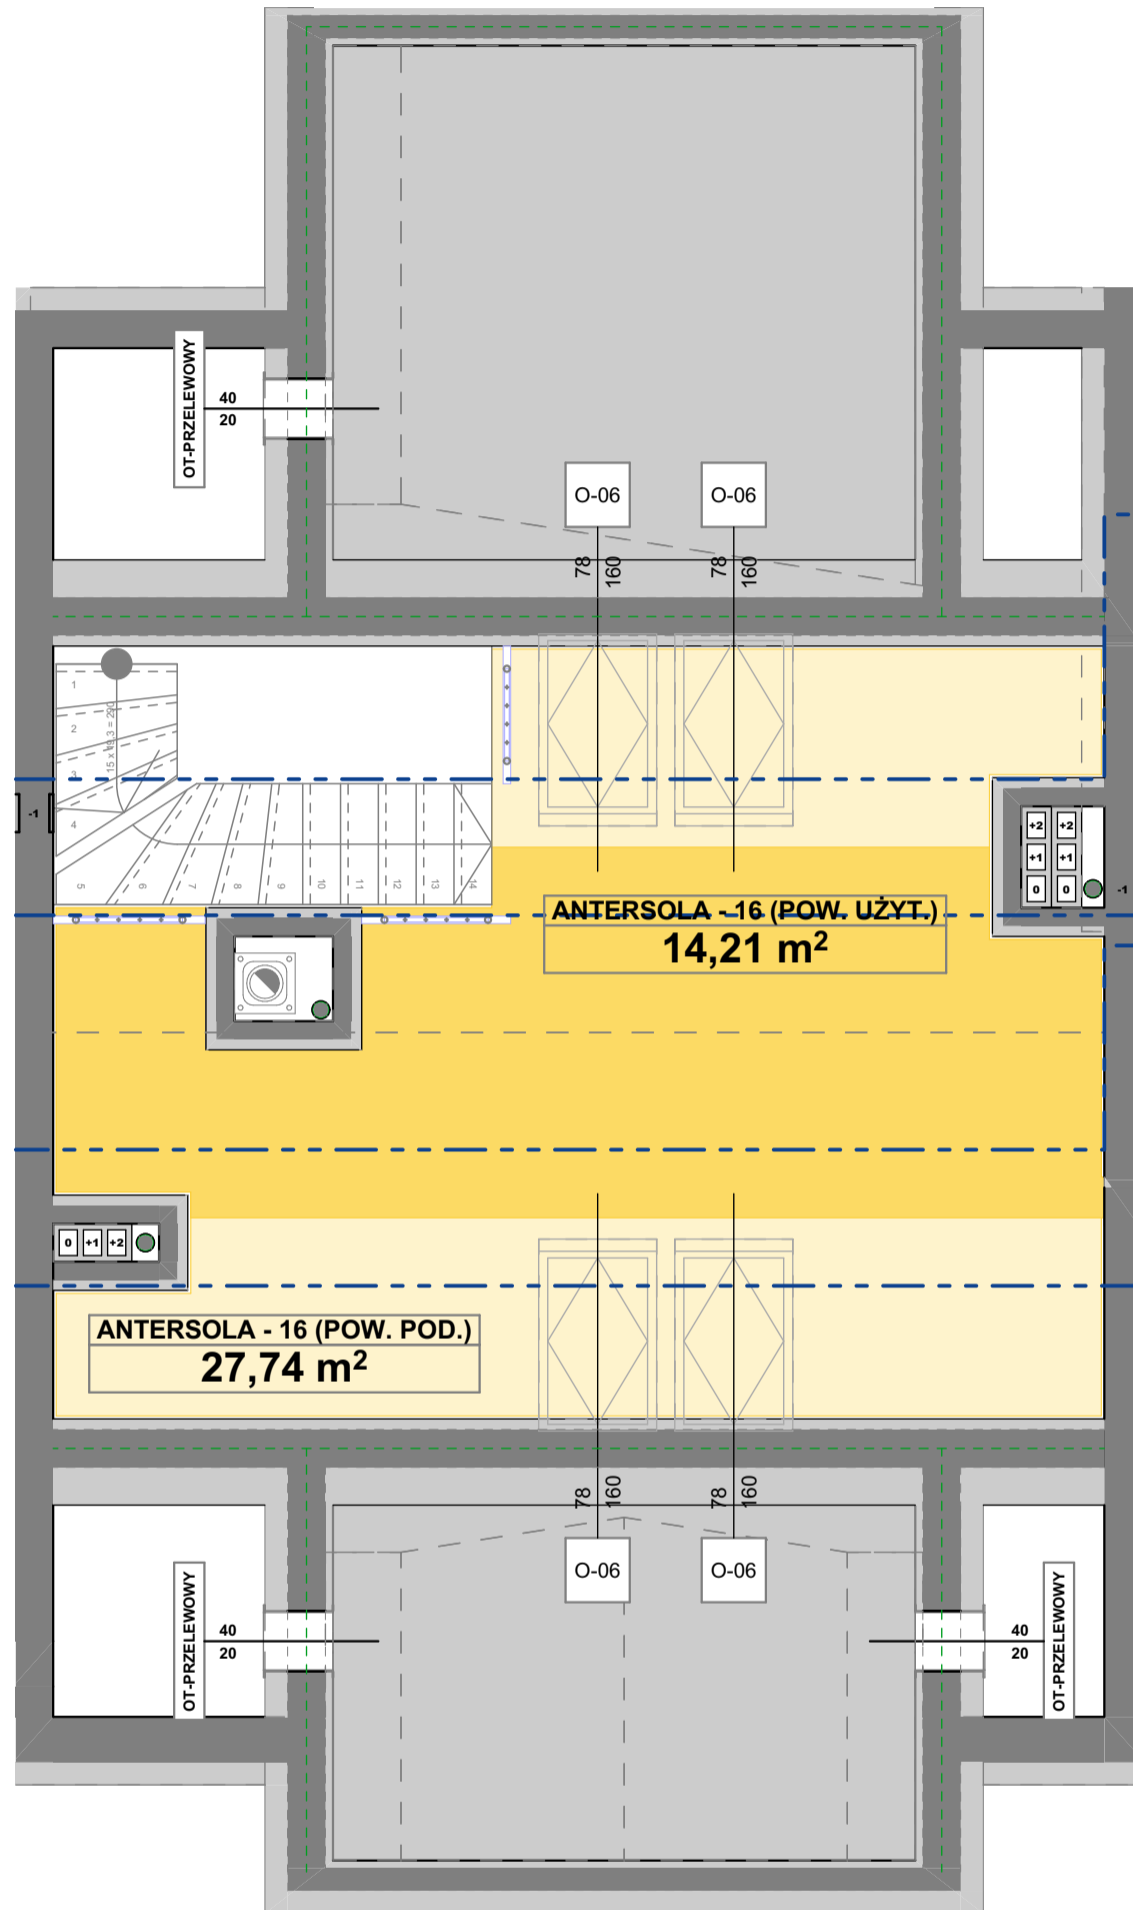

**SPÓŁDZIELNIA MIESZKANIOWA**  
**" P R O J E K T A N T "**  
Osiedle Wzgórza Staroniwskie  
ul. Krajobrazowa 23

**M-16-ANTRESOLA**

3 POKOJE - SKALA 1:50

		27,74 m <sup>2</sup>
R-TYP-01-M-16-ANTRESOLA-U	ANTERSOLA - 16 (POW. UŻYT.)	14,21
		14,21 m <sup>2</sup>
R-TYP-01-M-17-ANTRESOLA-C	ANTERSOLA - 17 (POW. POD.)	35,87