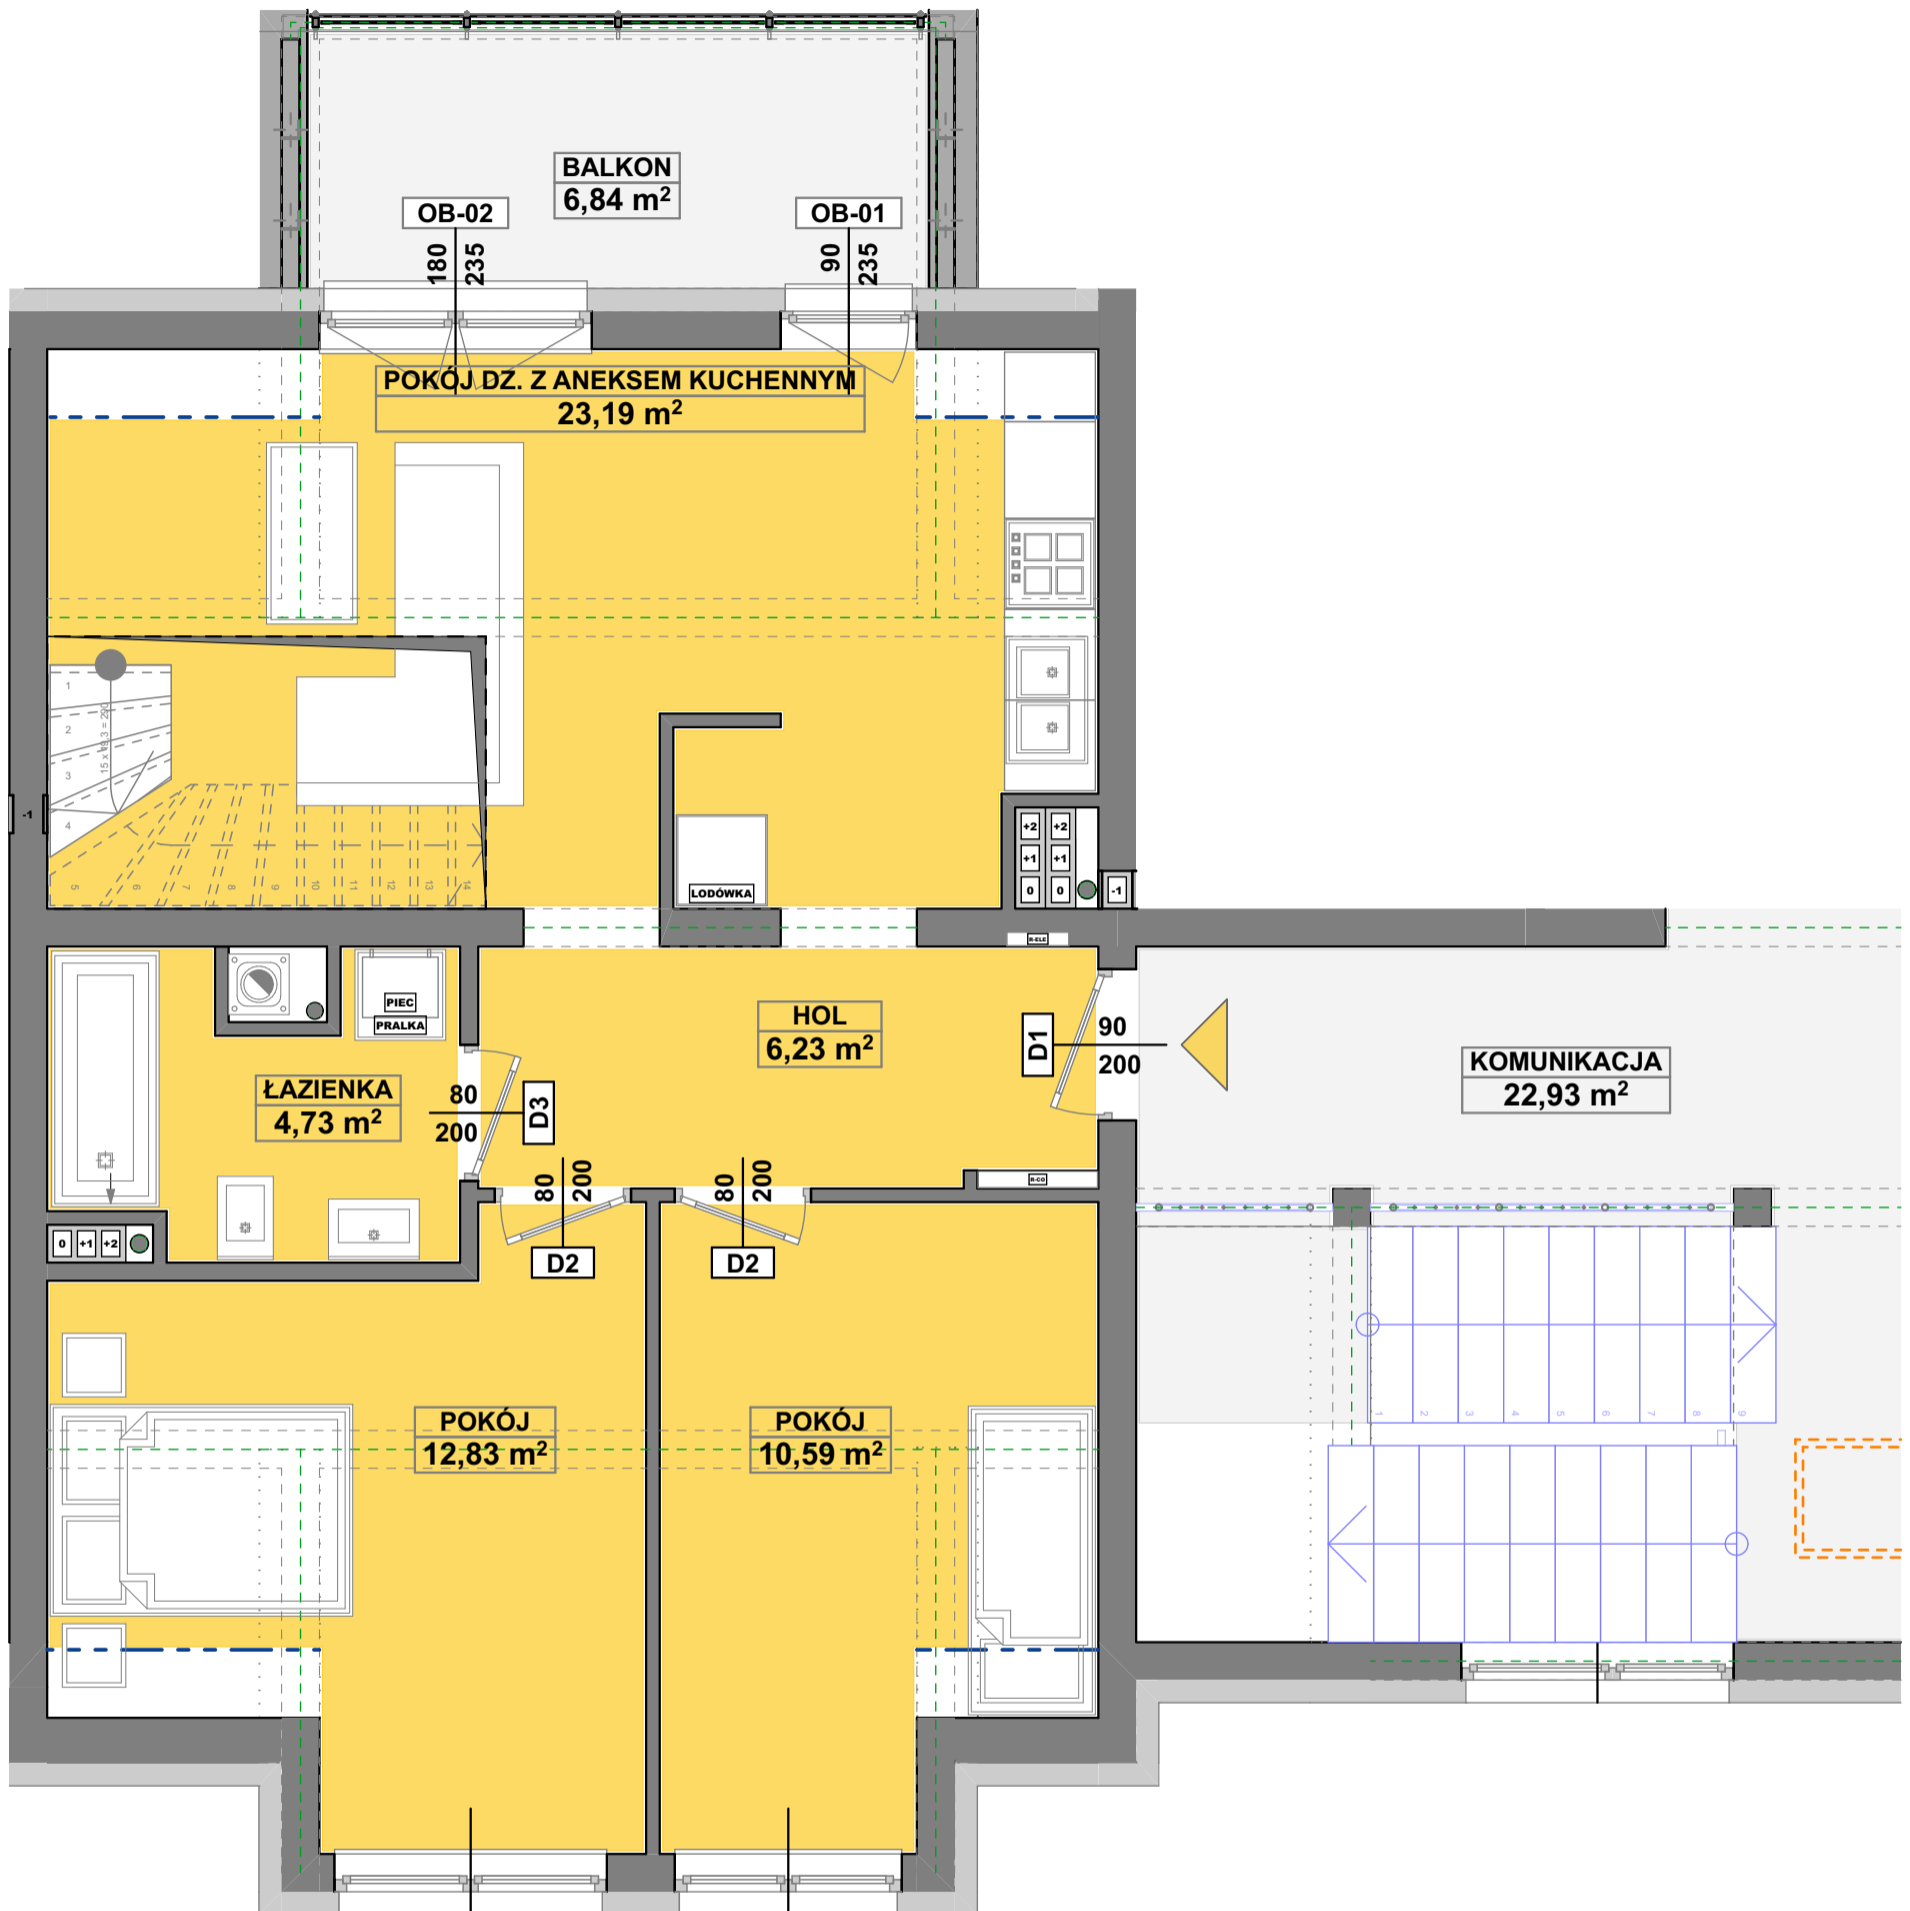

**SPÓŁDZIELNIA MIESZKANIOWA  
" P R O J E K T A N T "**  
Osiedle Wzgórza Staroniwskie  
ul. Krajobrazowa 23

**M-16**

3 POKOJE - SKALA 1:50

R-TYP-01-M-16	HOL	6,23
R-TYP-01-M-16	ŁAZIENKA	4,73
R-TYP-01-M-16	POKÓJ	10,59
R-TYP-01-M-16	POKÓJ	12,83
R-TYP-01-M-16	POKÓJ DZ. Z ANEKSEM KUCHENNYM	23,19
		57,57 m <sup>2</sup>
R-TYP-01-M-16-BALKON	BALKON	6,84
		6,84 m <sup>2</sup>

PRACOWNIA ARCHITEKTURY  
**"AW PROJEKT"**  
RZESZÓW ul. Jagiellońska 12/4A