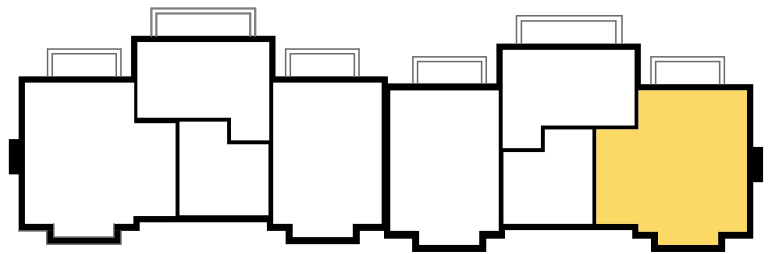

**SPÓŁDZIELNIA MIESZKANIOWA**  
**" P R O J E K T A N T "**  
Osiedle Wzgórza Staroniwskie  
ul. Krajobrazowa 23

**M-15**

4 POKOJE - SKALA 1:50

R-TYP-01-M-15	GABINET	6,53
R-TYP-01-M-15	HOL	10,55
R-TYP-01-M-15	ŁAZIENKA	5,51
R-TYP-01-M-15	POKÓJ	10,96
R-TYP-01-M-15	POKÓJ	13,41
R-TYP-01-M-15	POKÓJ DZ. Z ANEKSEM KUCHENNYM	25,29
R-TYP-01-M-15	WC	1,94
		74,19 m <sup>2</sup>
R-TYP-01-M-15-BALKON	BALKON	6,84
		6,84 m <sup>2</sup>