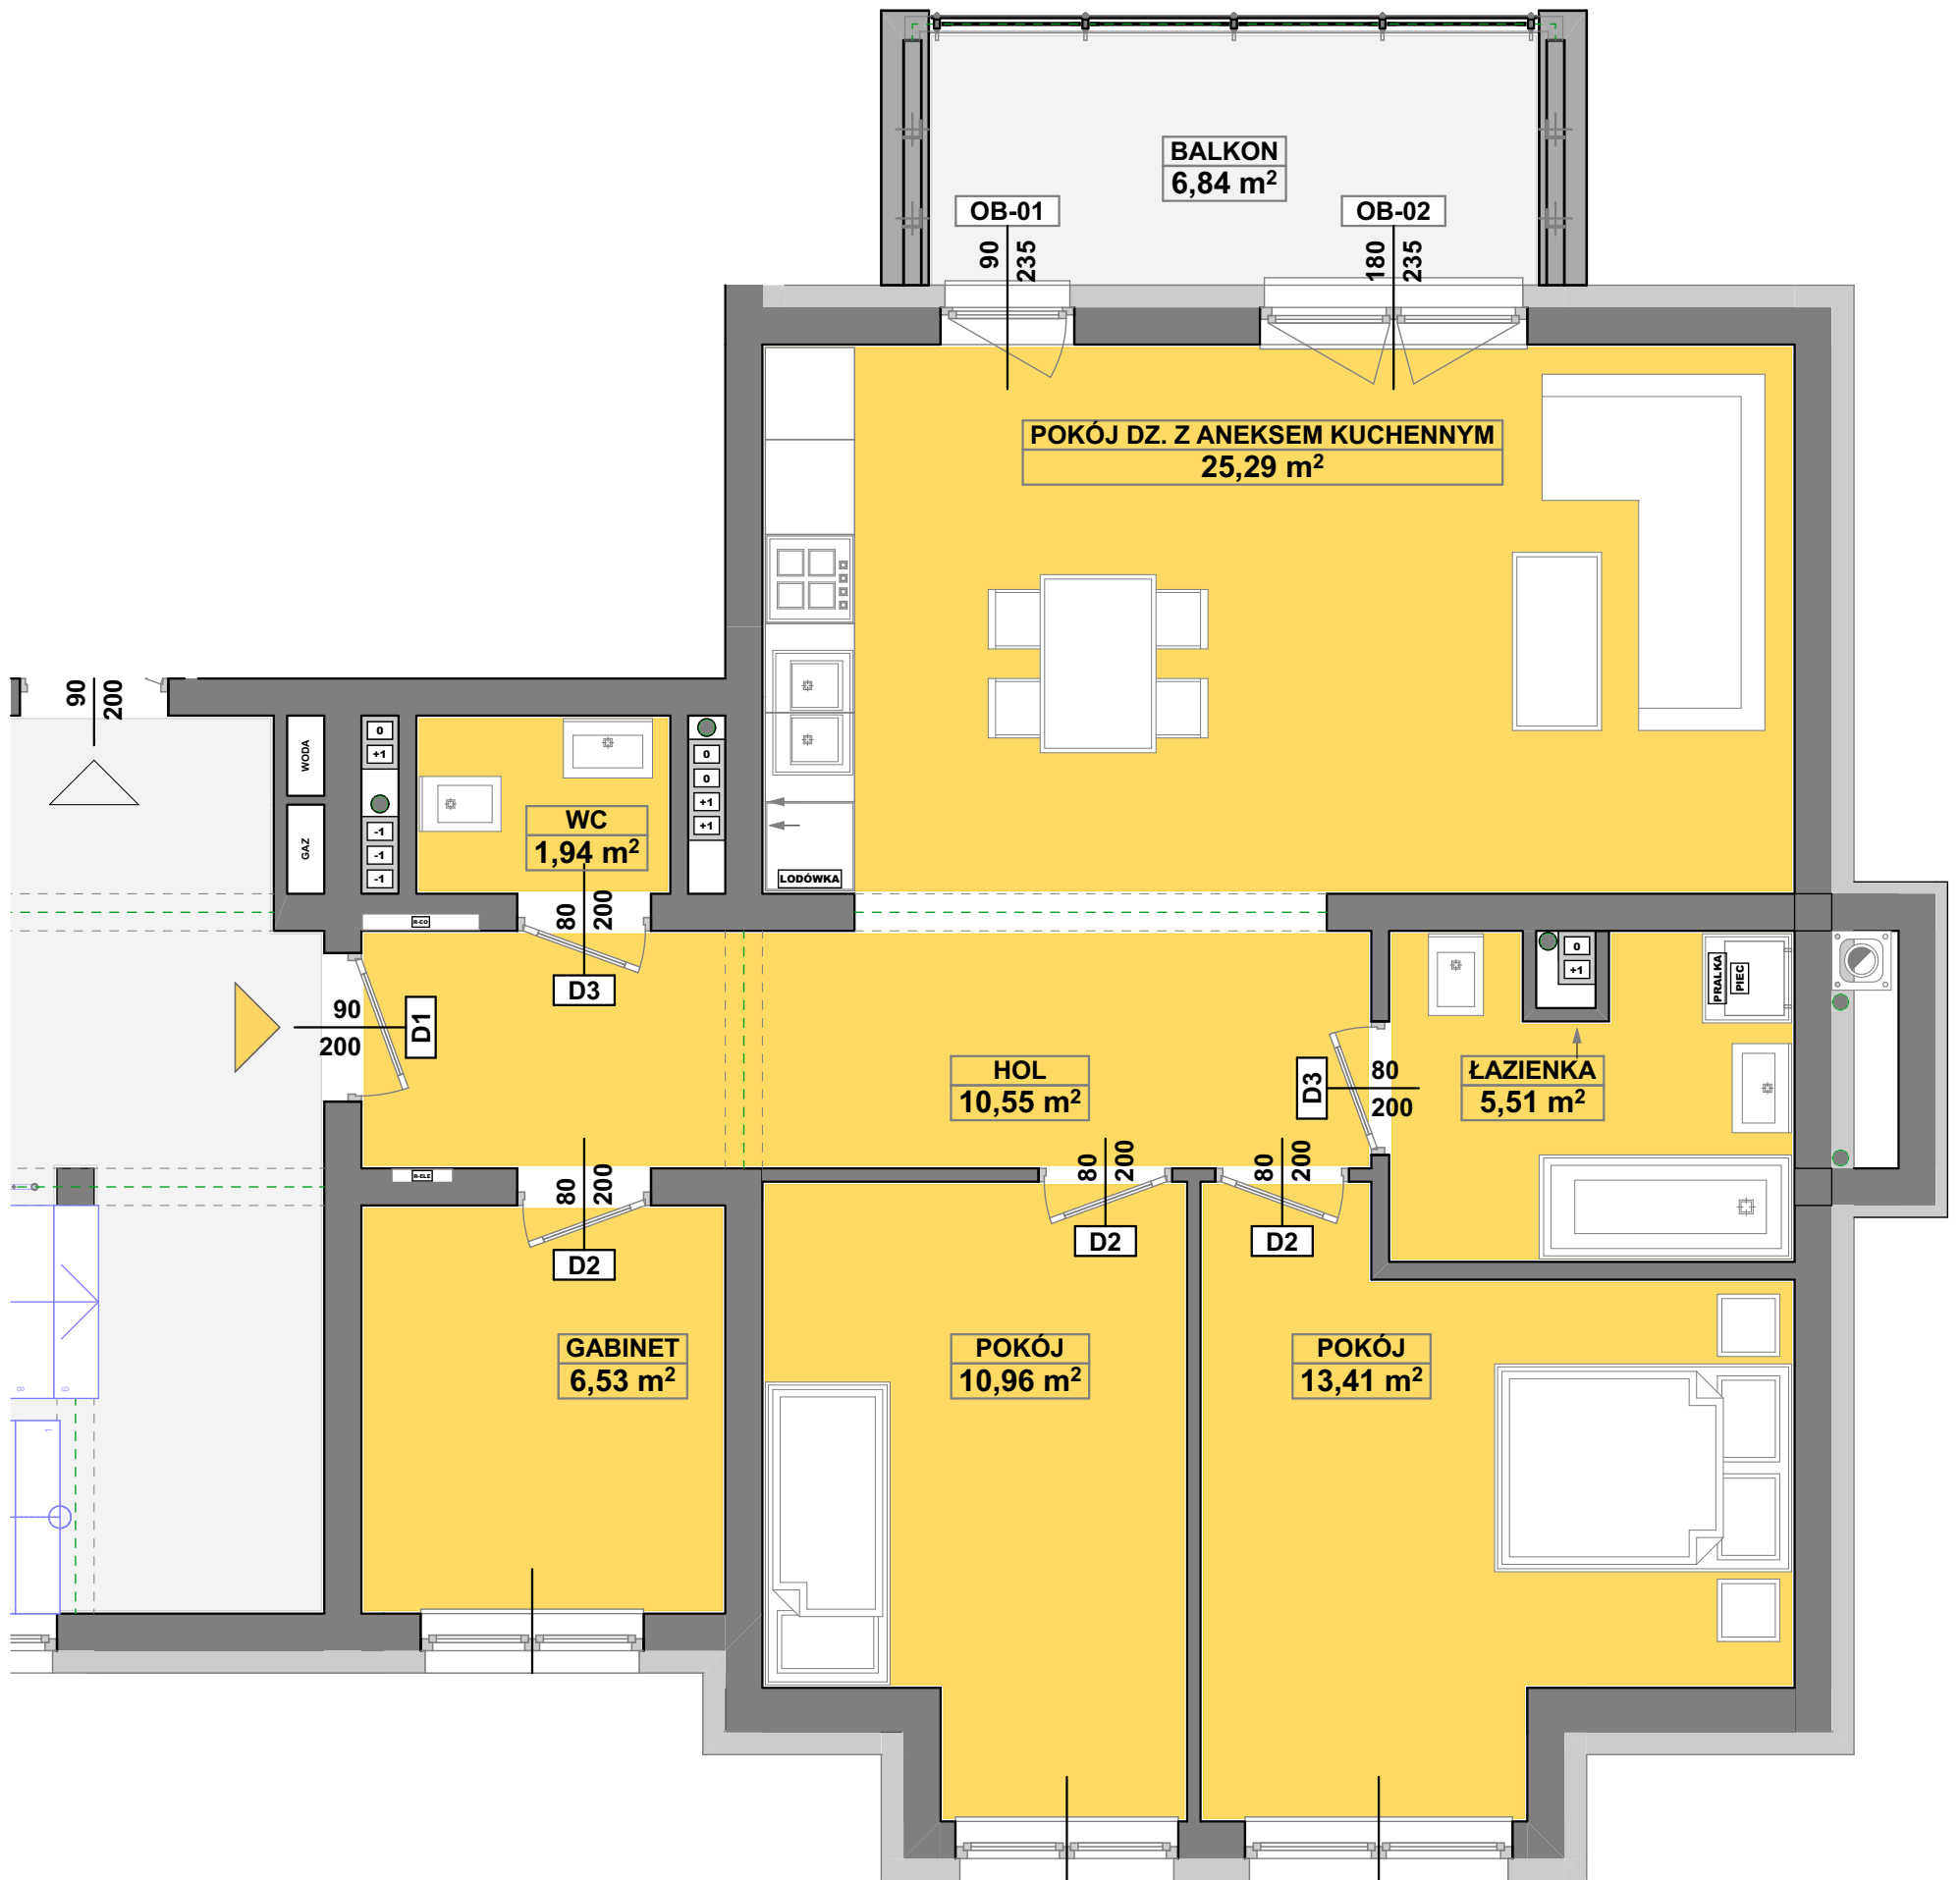

**SPÓŁDZIELNIA MIESZKANIOWA**  
**" P R O J E K T A N T "**  
Osiedle Wzgórza Staroniwskie  
ul. Krajobrazowa 23

**M-15**

4 POKOJE - SKALA 1:50

R-TYP-01-M-15	GABINET	6,53
R-TYP-01-M-15	HOL	10,55
R-TYP-01-M-15	ŁAZIENKA	5,51
R-TYP-01-M-15	POKÓJ	10,96
R-TYP-01-M-15	POKÓJ	13,41
R-TYP-01-M-15	POKÓJ DZ. Z ANEKSEM KUCHENNYM	25,29
R-TYP-01-M-15	WC	1,94
		74,19 m <sup>2</sup>
R-TYP-01-M-15-BALKON	BALKON	6,84
		6,84 m <sup>2</sup>