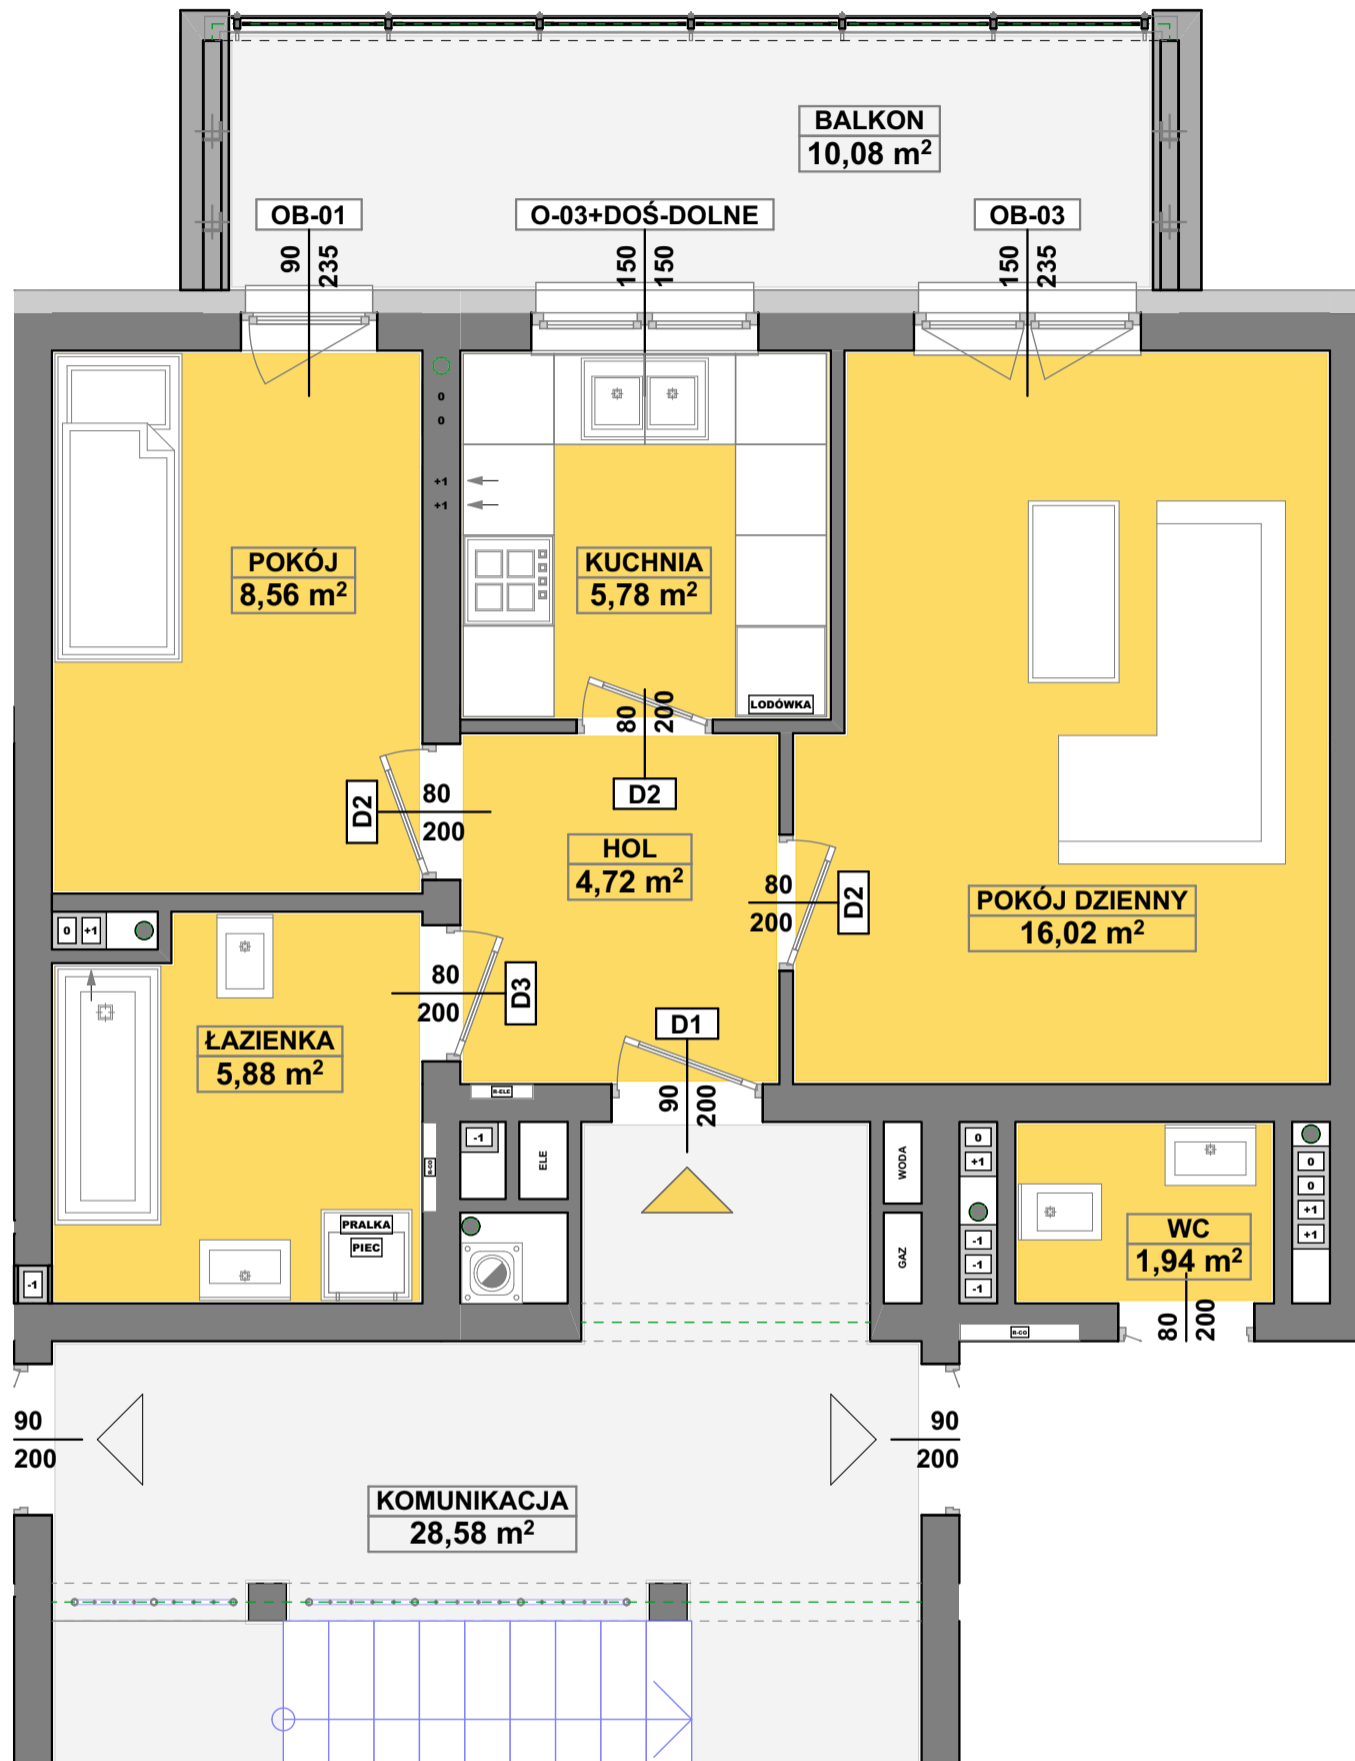

**SPÓŁDZIELNIA MIESZKANIOWA
" P R O J E K T A N T "**
Osiedle Wzgórza Staroniwskie
ul. Krajobrazowa 23

M-14

2 POKOJE - SKALA 1:50

R-TYP-01-M-14	HOL	4,72
R-TYP-01-M-14	KUCHNIA	5,78
R-TYP-01-M-14	ŁAZIENKA	5,88
R-TYP-01-M-14	POKÓJ	8,56
R-TYP-01-M-14	POKÓJ DZIENNY	16,02
		40,96 m ²
R-TYP-01-M-14-BALKON	BALKON	10,08
		10,08 m ²