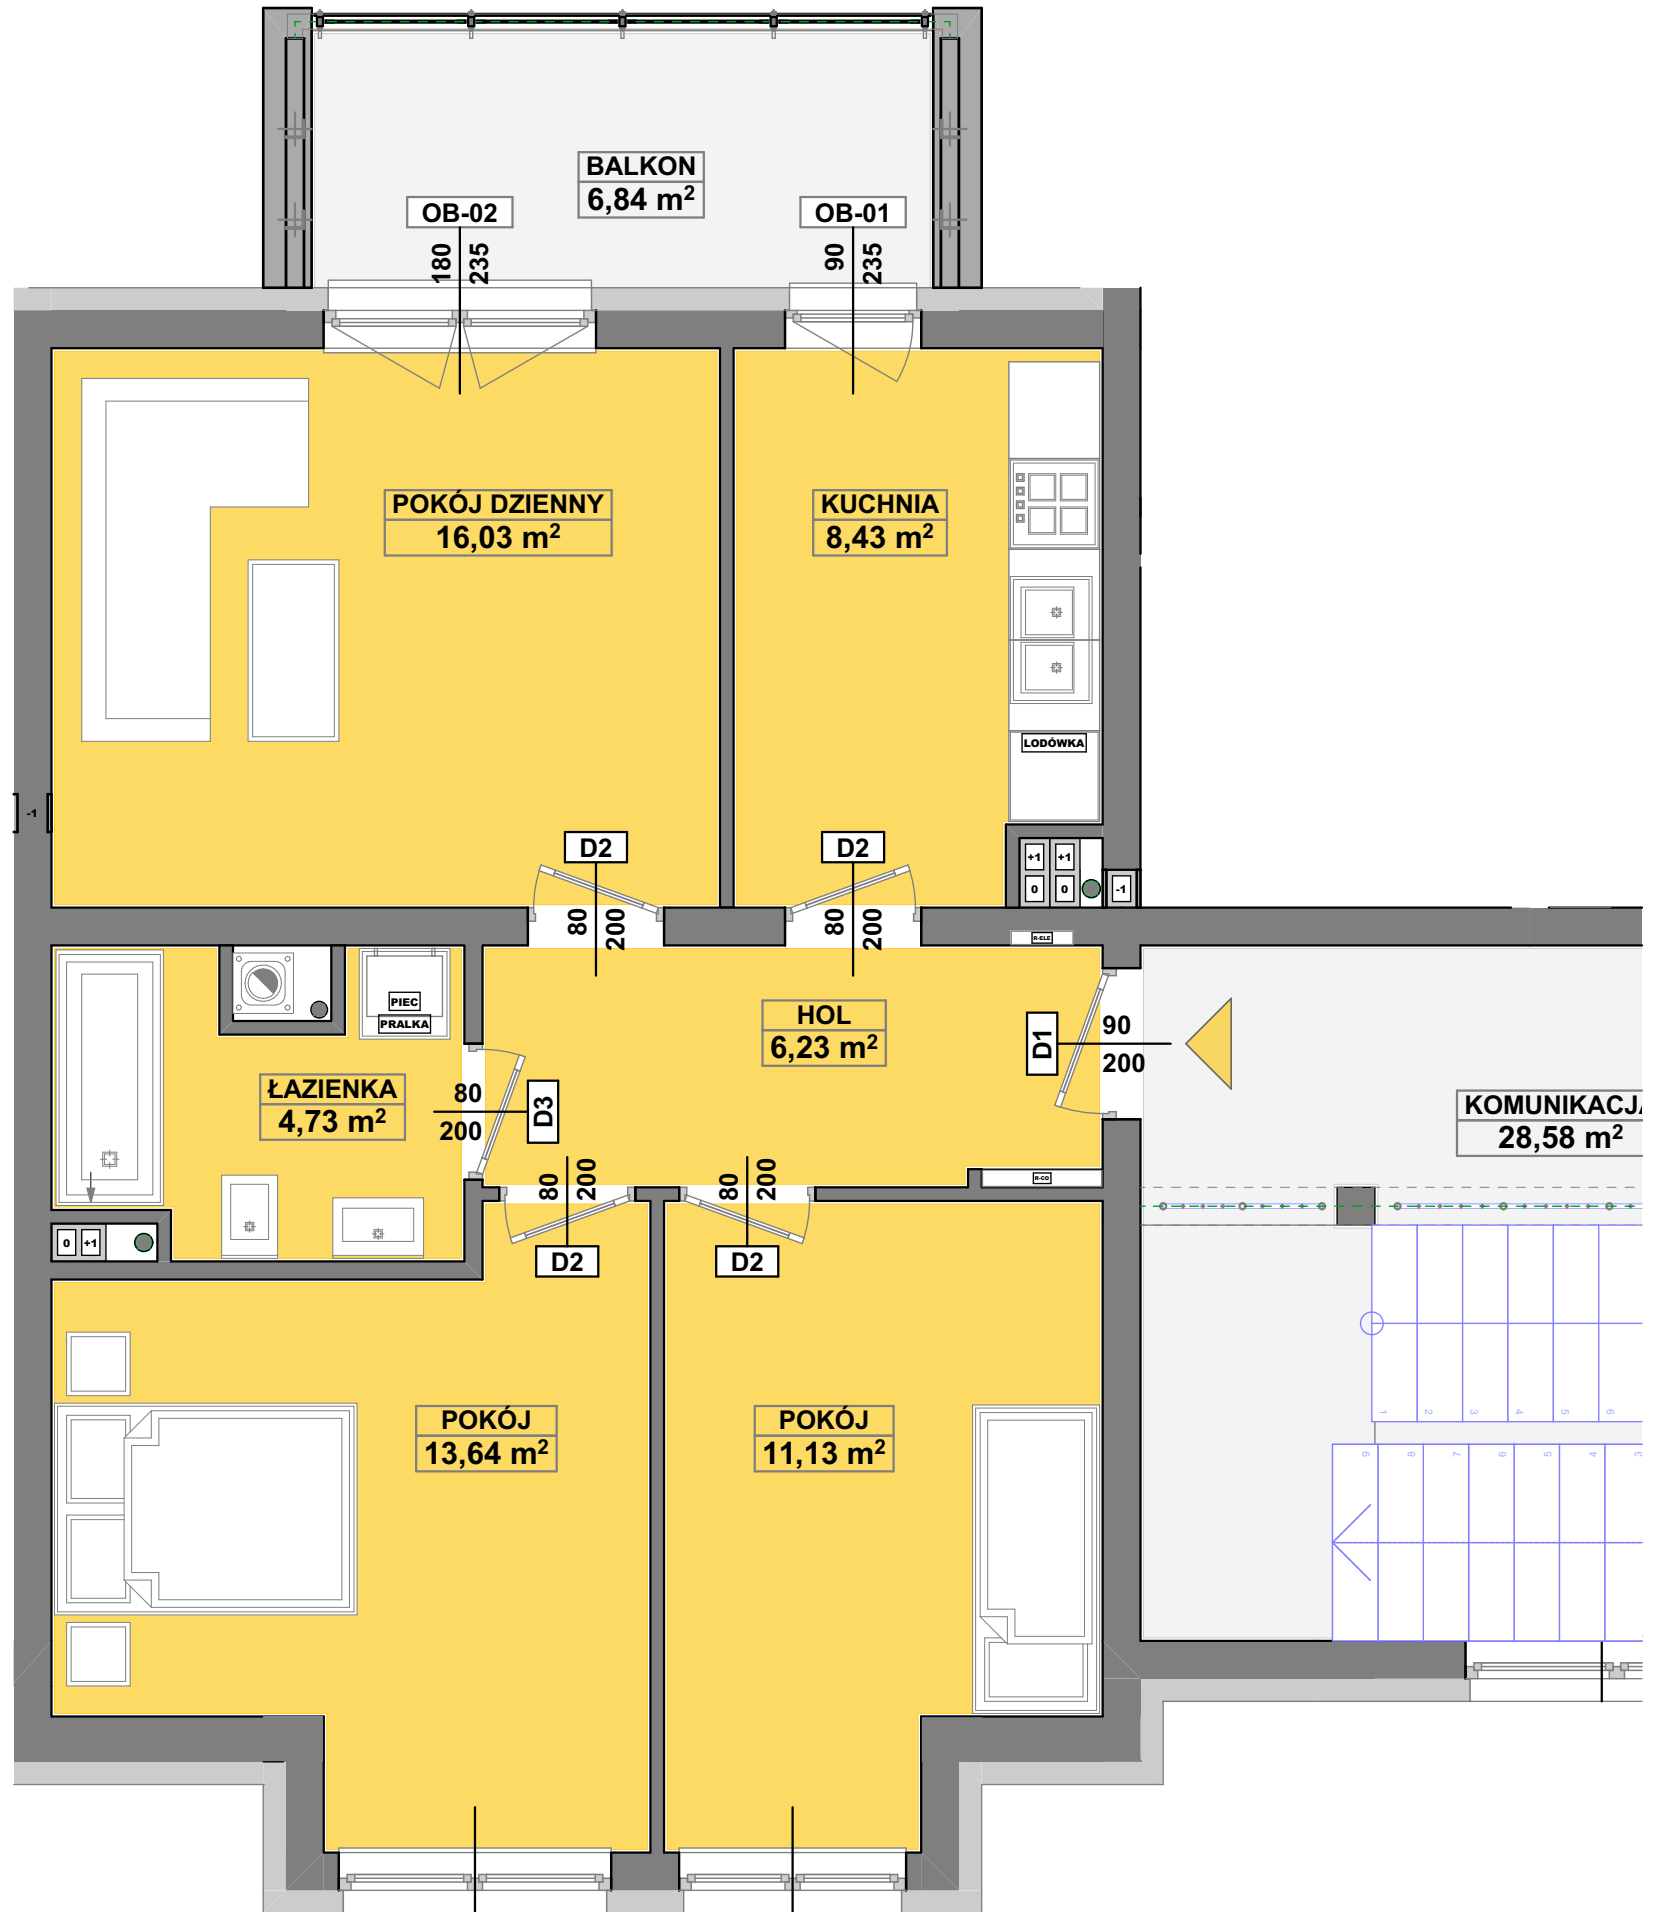

SPÓŁDZIELNIA MIESZKANIOWA
" P R O J E K T A N T "
Osiedle Wzgórza Staroniwskie
ul. Krajobrazowa 23

M-13

3 POKOJE - SKALA 1:50

R-TYP-01-M-13	HOL	6,23
R-TYP-01-M-13	KUCHNIA	8,43
R-TYP-01-M-13	ŁAZIENKA	4,73
R-TYP-01-M-13	POKÓJ	11,13
R-TYP-01-M-13	POKÓJ	13,64
R-TYP-01-M-13	POKÓJ DZIENNY	16,03
		60,19 m ²
R-TYP-01-M-13-BALKON	BALKON	6,84
		6,84 m ²