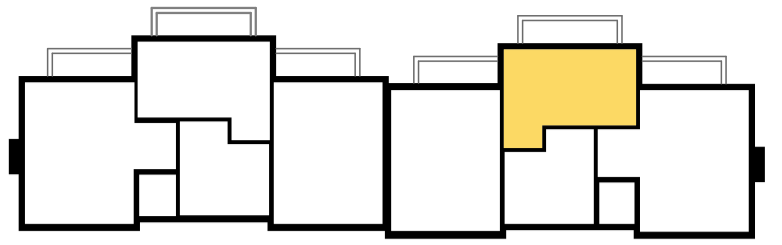

SPÓŁDZIELNIA MIESZKANIOWA
" P R O J E K T A N T "
Osiedle Wzgórza Staroniwskie
ul. Krajobrazowa 23

M-11

2 POKOJE - SKALA 1:50

R-TYP-01-M-11	HOL	4,72
R-TYP-01-M-11	KUCHNIA	5,78
R-TYP-01-M-11	ŁAZIENKA	5,88
R-TYP-01-M-11	POKÓJ	8,56
R-TYP-01-M-11	POKÓJ DZIENNY	16,02
		40,96 m ²
R-TYP-01-M-11-TARAS	TARAS	8,74
		8,74 m ²