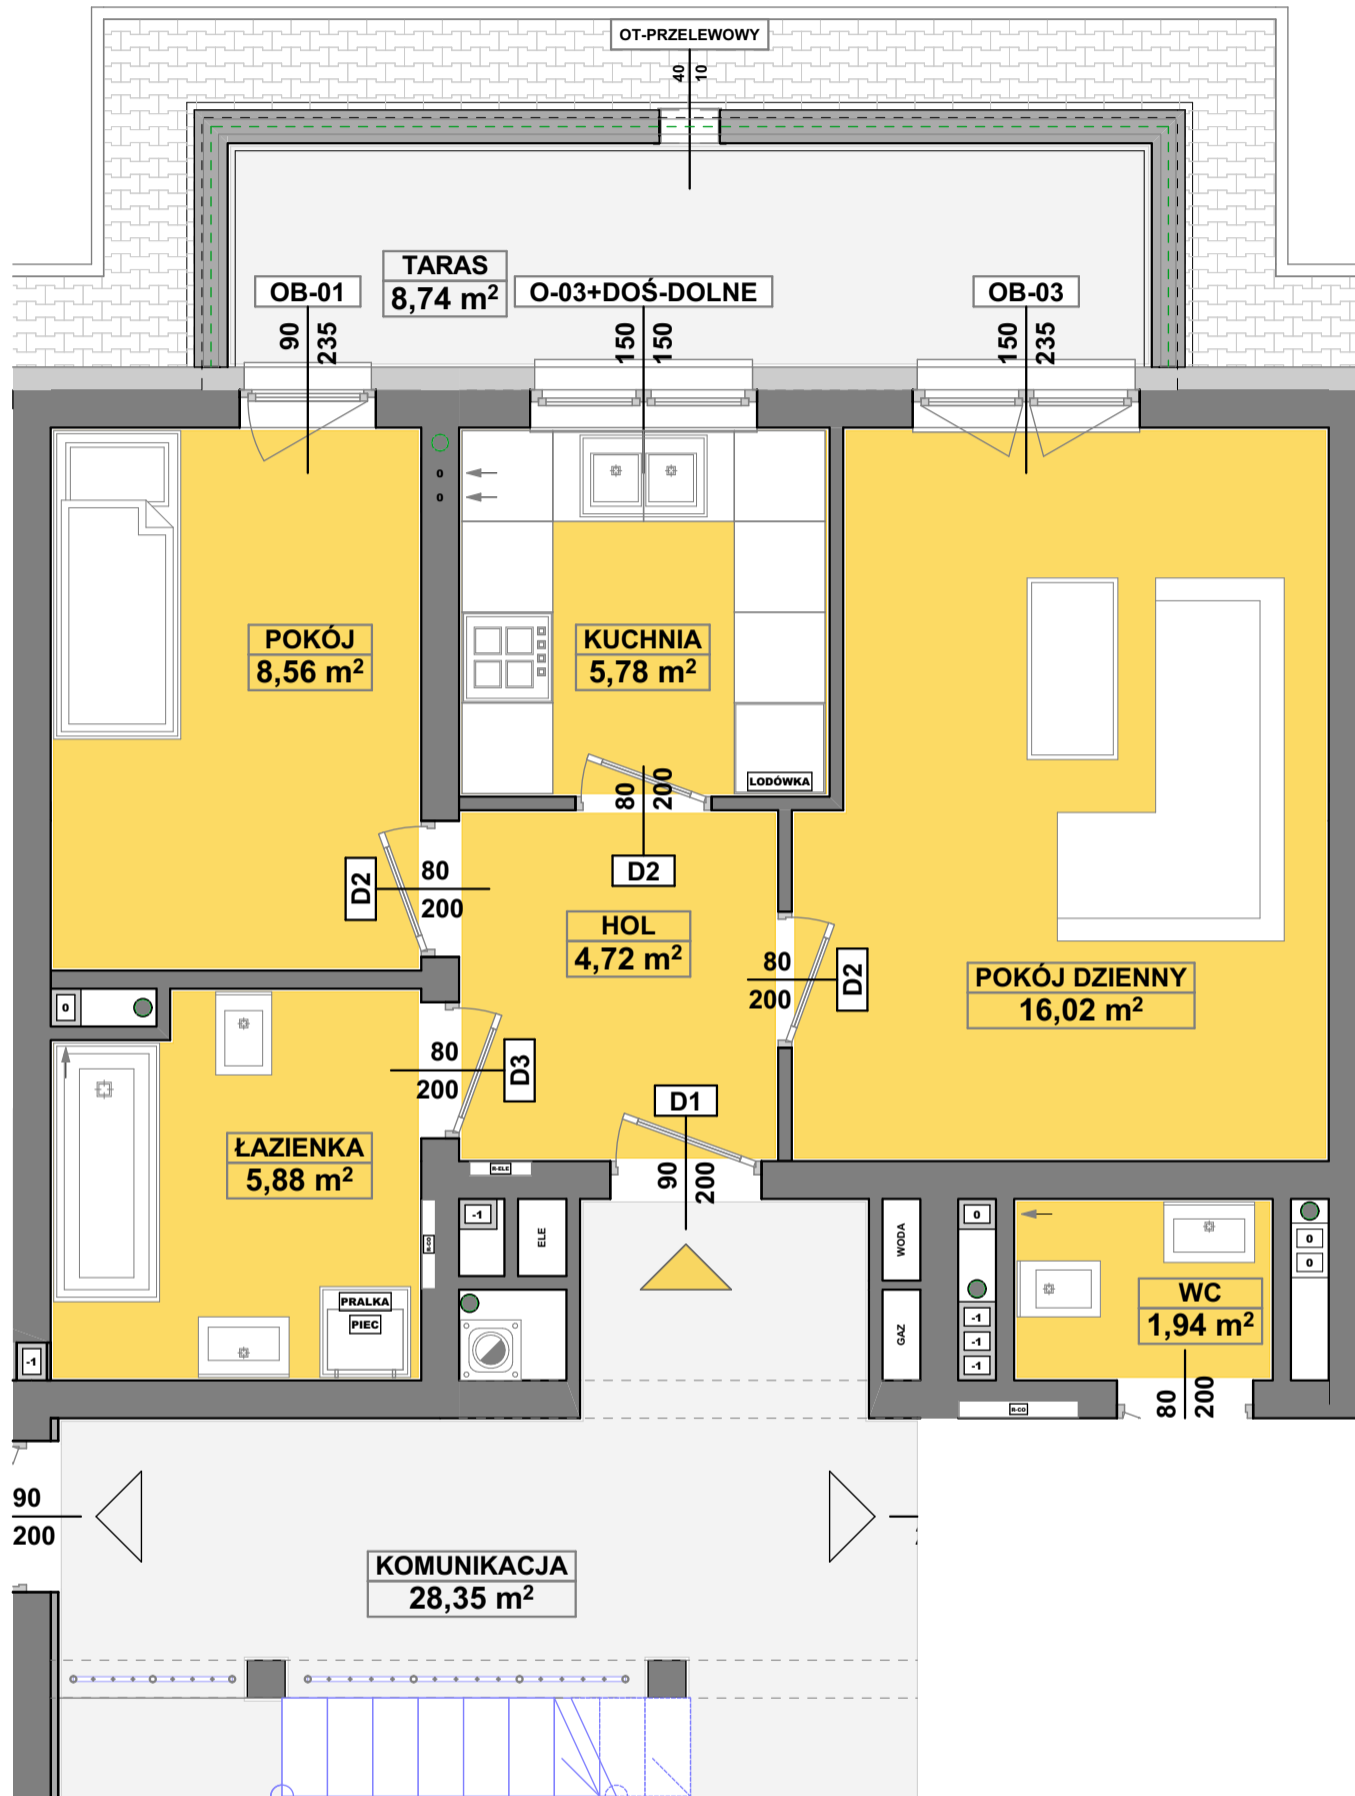

SPÓŁDZIELNIA MIESZKANIOWA
" P R O J E K T A N T "
Osiedle Wzgórza Staroniwskie
ul. Krajobrazowa 23

M-11

2 POKOJE - SKALA 1:50

R-TYP-01-M-11	HOL	4,72
R-TYP-01-M-11	KUCHNIA	5,78
R-TYP-01-M-11	ŁAZIENKA	5,88
R-TYP-01-M-11	POKÓJ	8,56
R-TYP-01-M-11	POKÓJ DZIENNY	16,02
		40,96 m ²
R-TYP-01-M-11-TARAS	TARAS	8,74
		8,74 m ²

PRACOWNIA ARCHITEKTURY
"AW PROJEKT"
RZESZÓW ul. Jagiellońska 12/4A