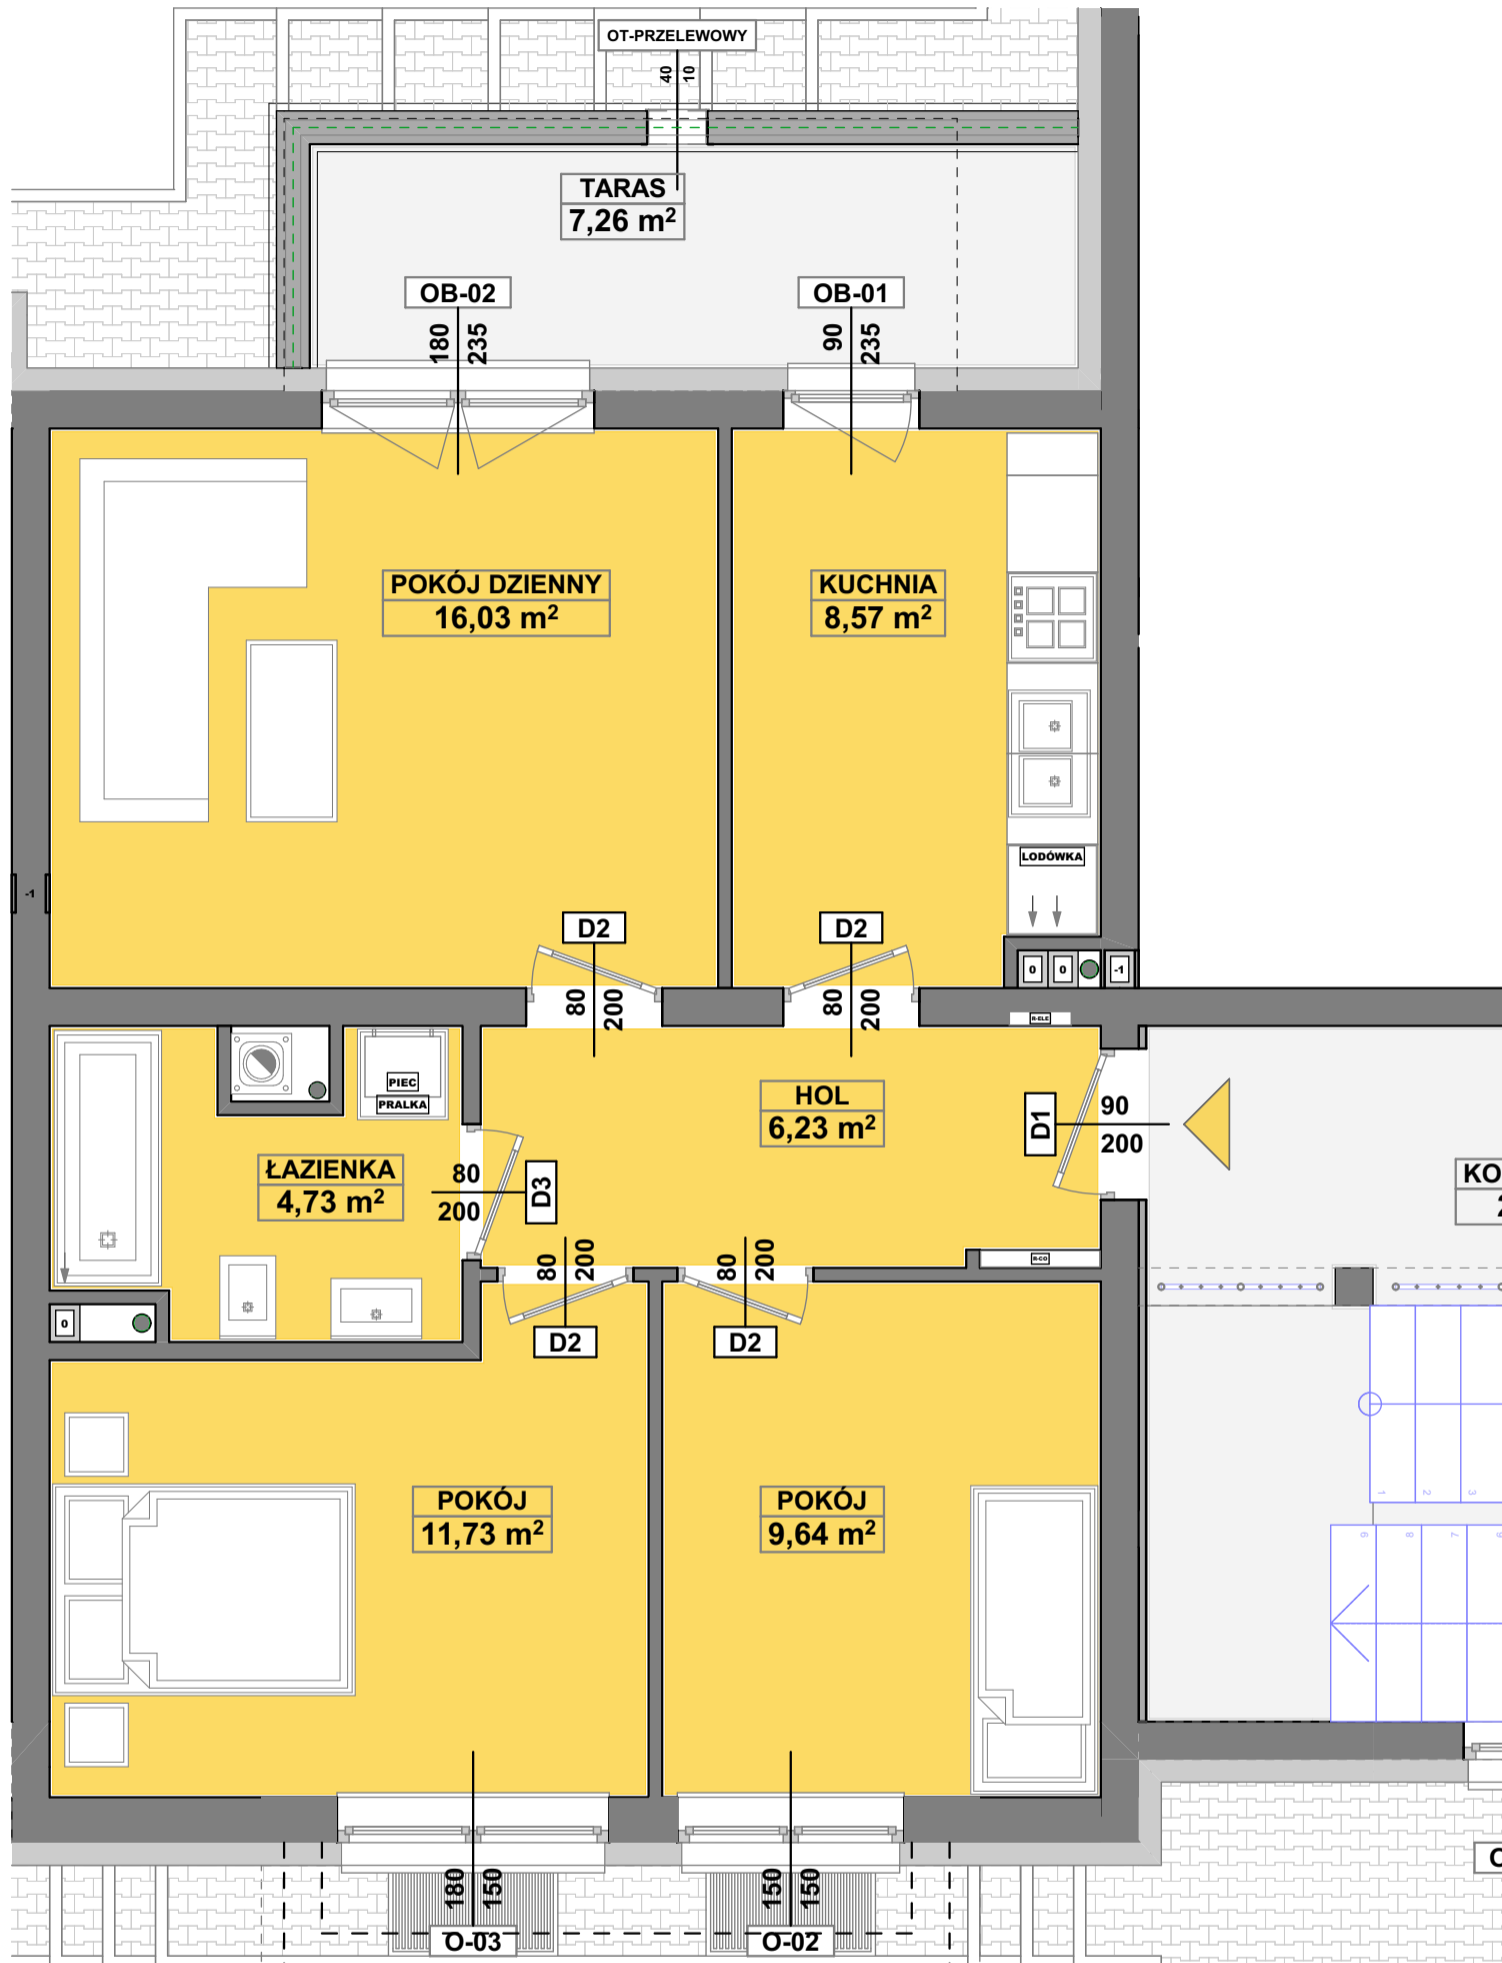

SPÓŁDZIELNIA MIESZKANIOWA
" P R O J E K T A N T "
Osiedle Wzgórza Staroniwskie
ul. Krajobrazowa 23

M-10

3 POKOJE - SKALA 1:50

R-TYP-01-M-10	HOL	6,23
R-TYP-01-M-10	KUCHNIA	8,57
R-TYP-01-M-10	ŁAZIENKA	4,73
R-TYP-01-M-10	POKÓJ	9,64
R-TYP-01-M-10	POKÓJ	11,73
R-TYP-01-M-10	POKÓJ DZIENNY	16,03
		56,93 m ²
R-TYP-01-M-10-TARAS	TARAS	7,26
		7,26 m ²