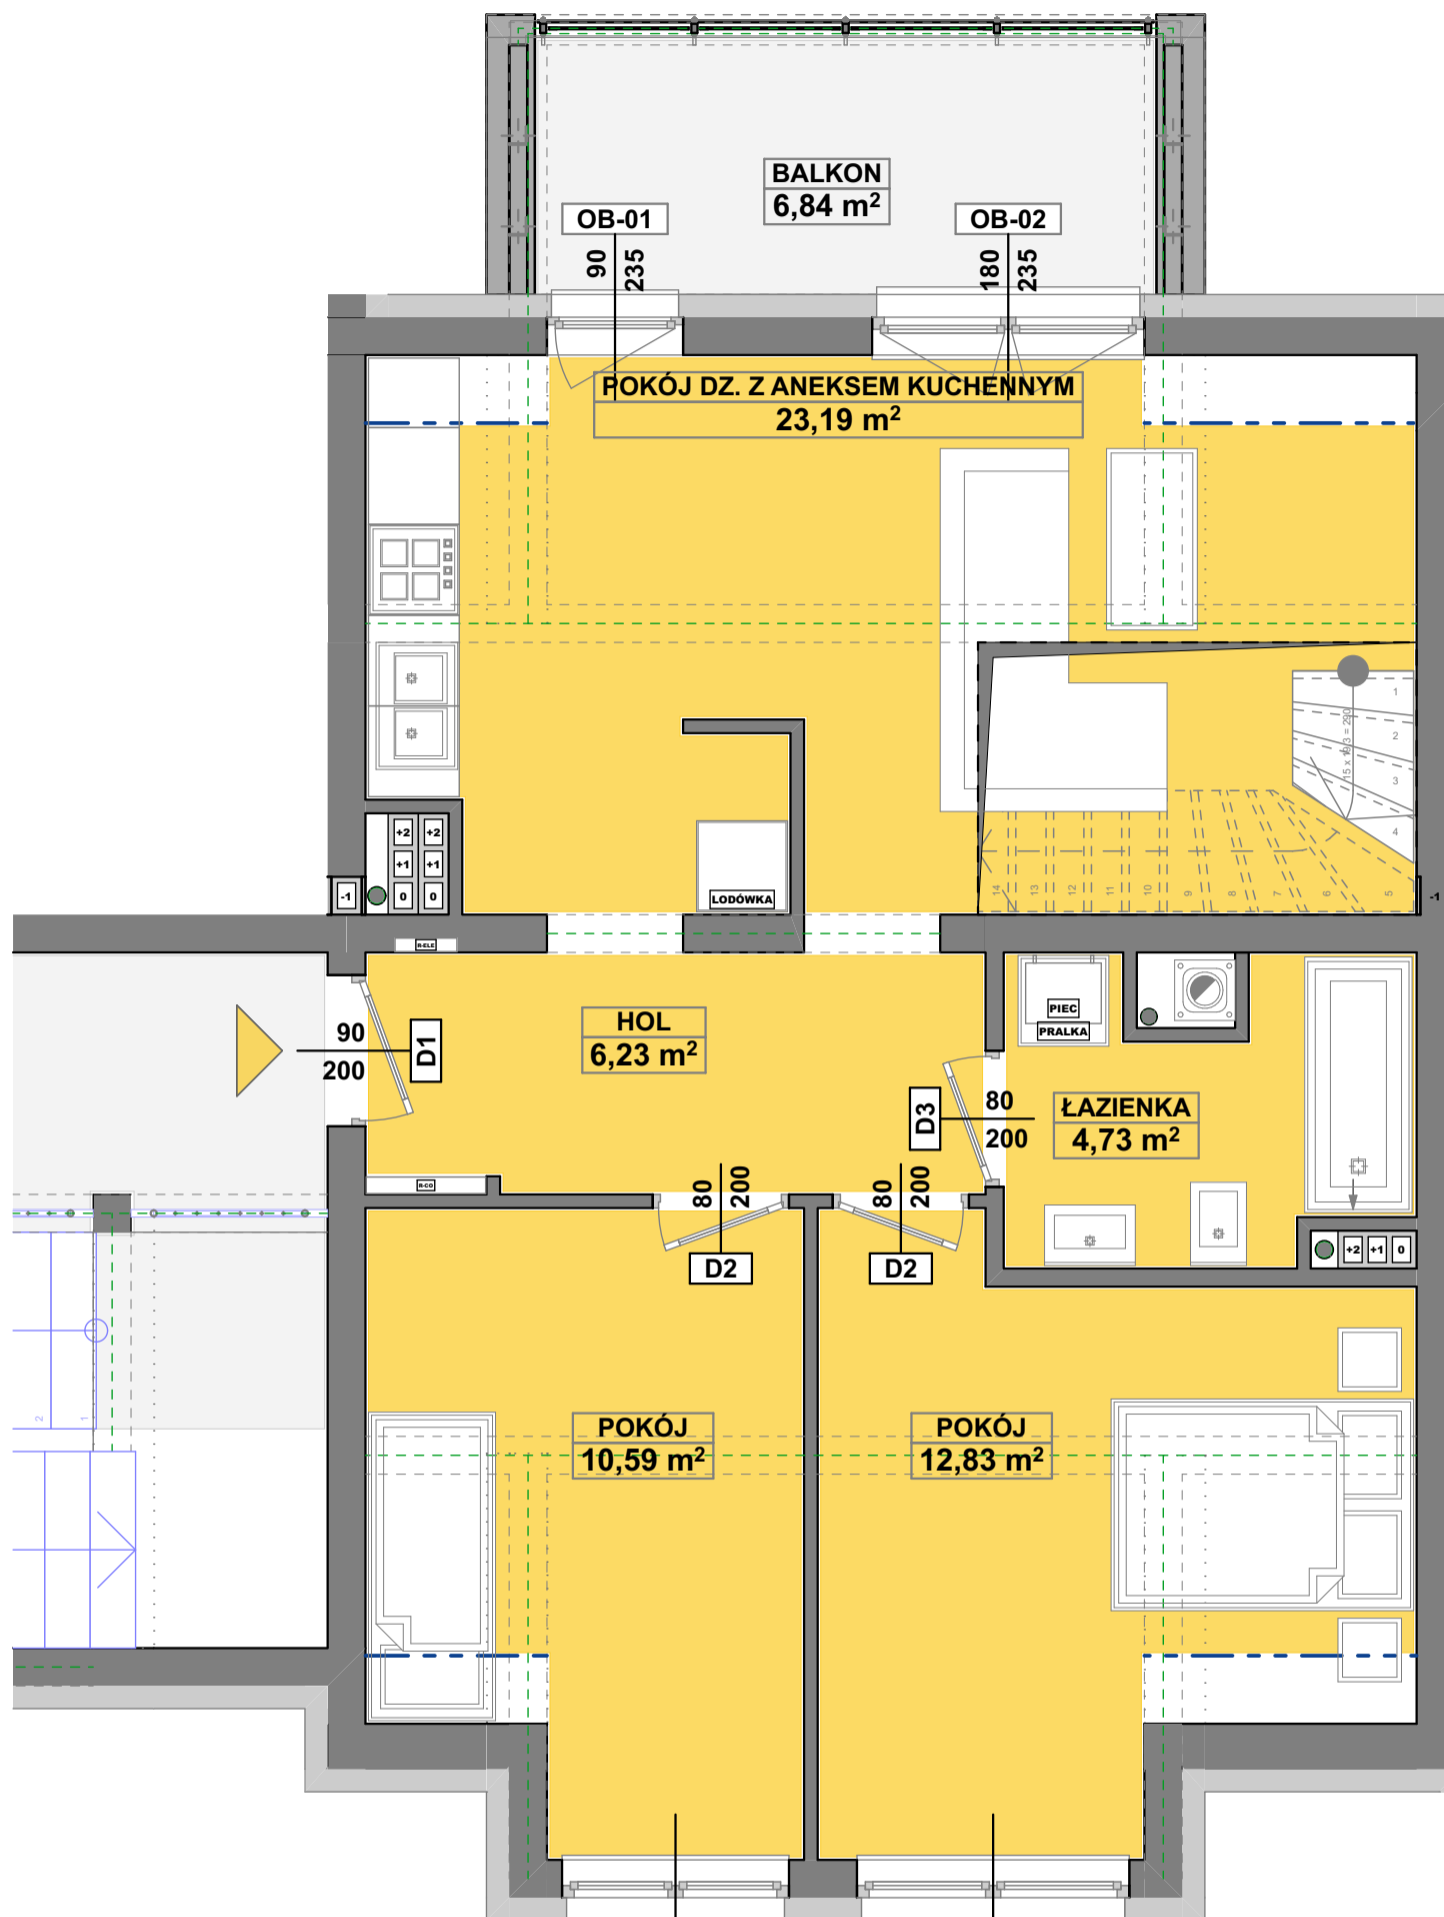

**SPÓŁDZIELNIA MIESZKANIOWA
" P R O J E K T A N T "**
Osiedle Wzgórza Staroniwskie
ul. Krajobrazowa 23

M-09

3 POKOJE - SKALA 1:50

R-TYP-01-M-09	HOL	6,23
R-TYP-01-M-09	ŁAZIENKA	4,73
R-TYP-01-M-09	POKÓJ	10,59
R-TYP-01-M-09	POKÓJ	12,83
R-TYP-01-M-09	POKÓJ DZ. Z ANEKSEM KUCHENNYM	23,19
		57,57 m ²
R-TYP-01-M-09-BALKON	BALKON	6,84
		6,84 m ²