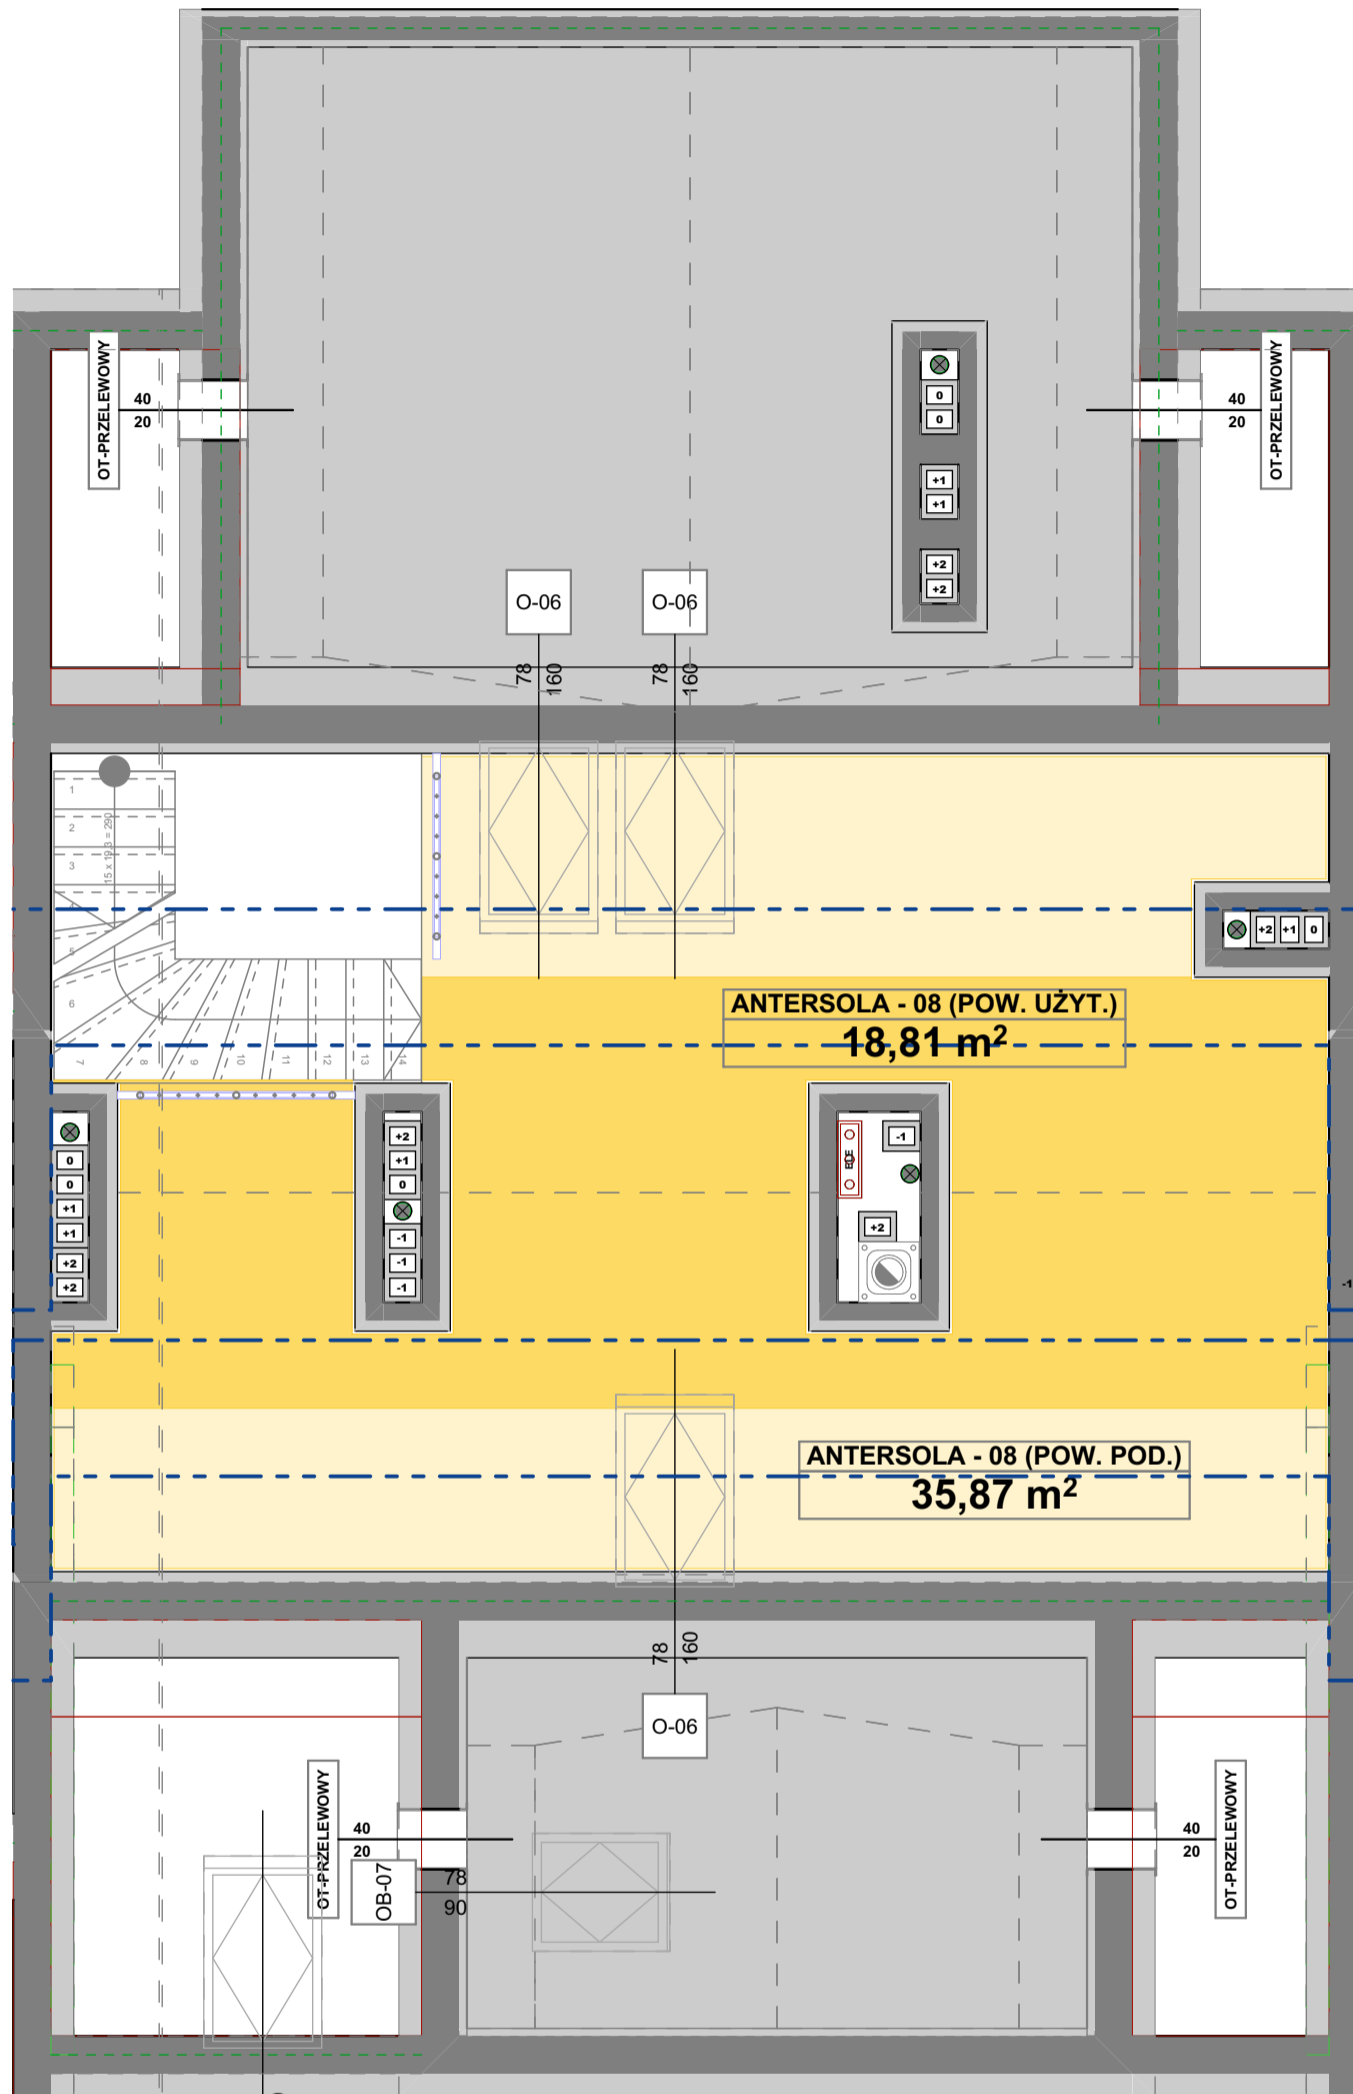

SPÓŁDZIELNIA MIESZKANIOWA
" P R O J E K T A N T "
Osiedle Wzgórza Staroniwskie
ul. Krajobrazowa 23

M-08-ANTRESOLA

3 POKOJE - SKALA 1:50

		35,87 m ²
R-TYP-01-M-08-ANTRESOLA-U	ANTRESOLA - 08 (POW. UŻYT.)	18,81
		18,81 m ²
R-TYP-01-M-09-ANTRESOLA-C	ANTRESOLA - 09 (POW. POD.)	27,74