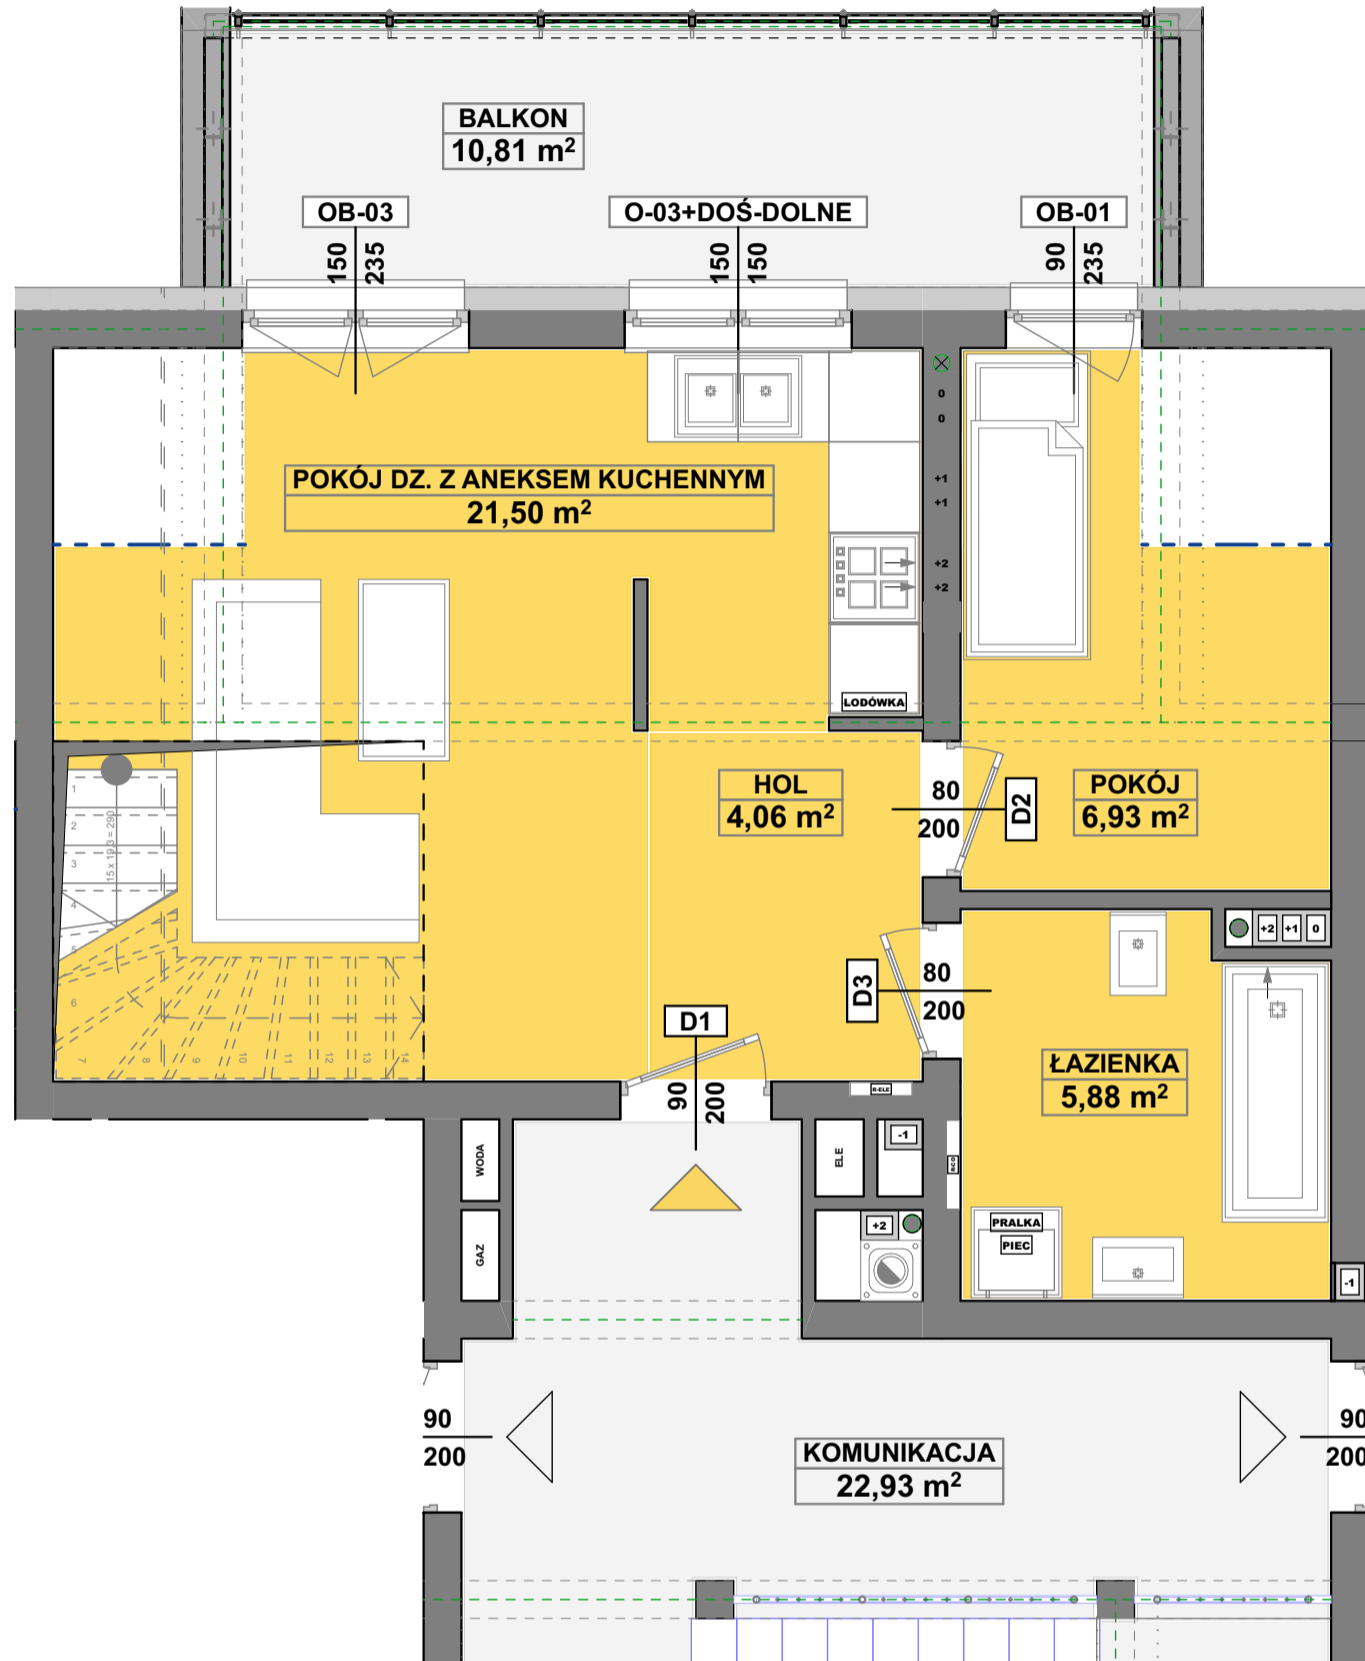

SPÓŁDZIELNIA MIESZKANIOWA
" P R O J E K T A N T "
Osiedle Wzgórza Staroniwskie
ul. Krajobrazowa 23

M-08

2 POKOJE - SKALA 1:50

R-TYP-01-M-08	HOL	4,06
R-TYP-01-M-08	ŁAZIENKA	5,88
R-TYP-01-M-08	POKÓJ	6,93
R-TYP-01-M-08	POKÓJ DZ. Z ANEKSEM KUCHENNYM	21,50
		38,37 m ²
R-TYP-01-M-08-BALKON	BALKON	10,81
		10,81 m ²