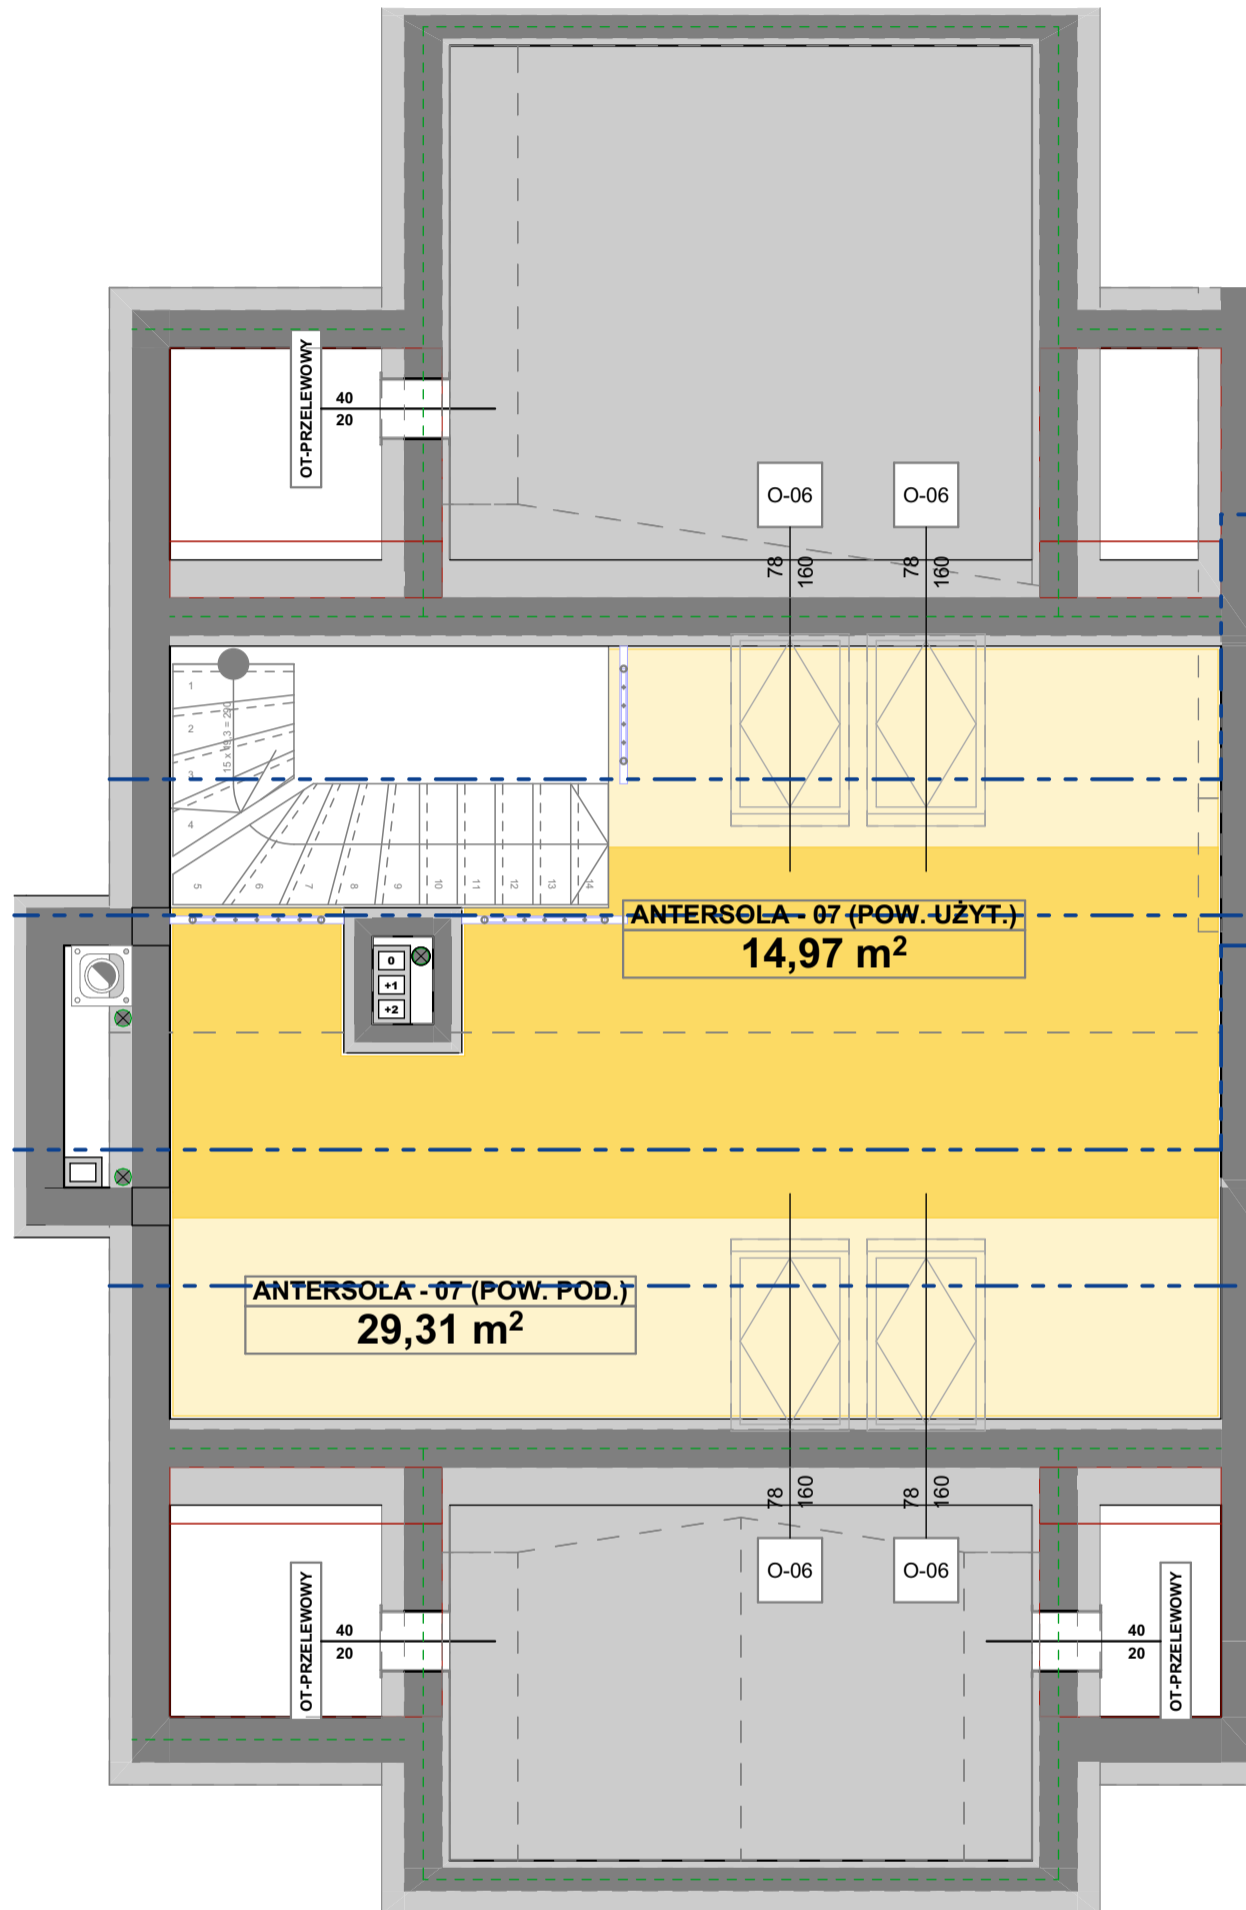

SPÓŁDZIELNIA MIESZKANIOWA
" P R O J E K T A N T "
Osiedle Wzgórza Staroniwskie
ul. Krajobrazowa 23

M-07-ANTRESOLA

3 POKOJE - SKALA 1:50

		29,31 m ²
R-TYP-01-M-07-ANTRESOLA-U	ANTERSOLA - 07 (POW. UŻYT.)	14,97
		14,97 m ²
R-TYP-01-M-08-ANTRESOLA-C	ANTERSOLA - 08 (POW. POD.)	35,87