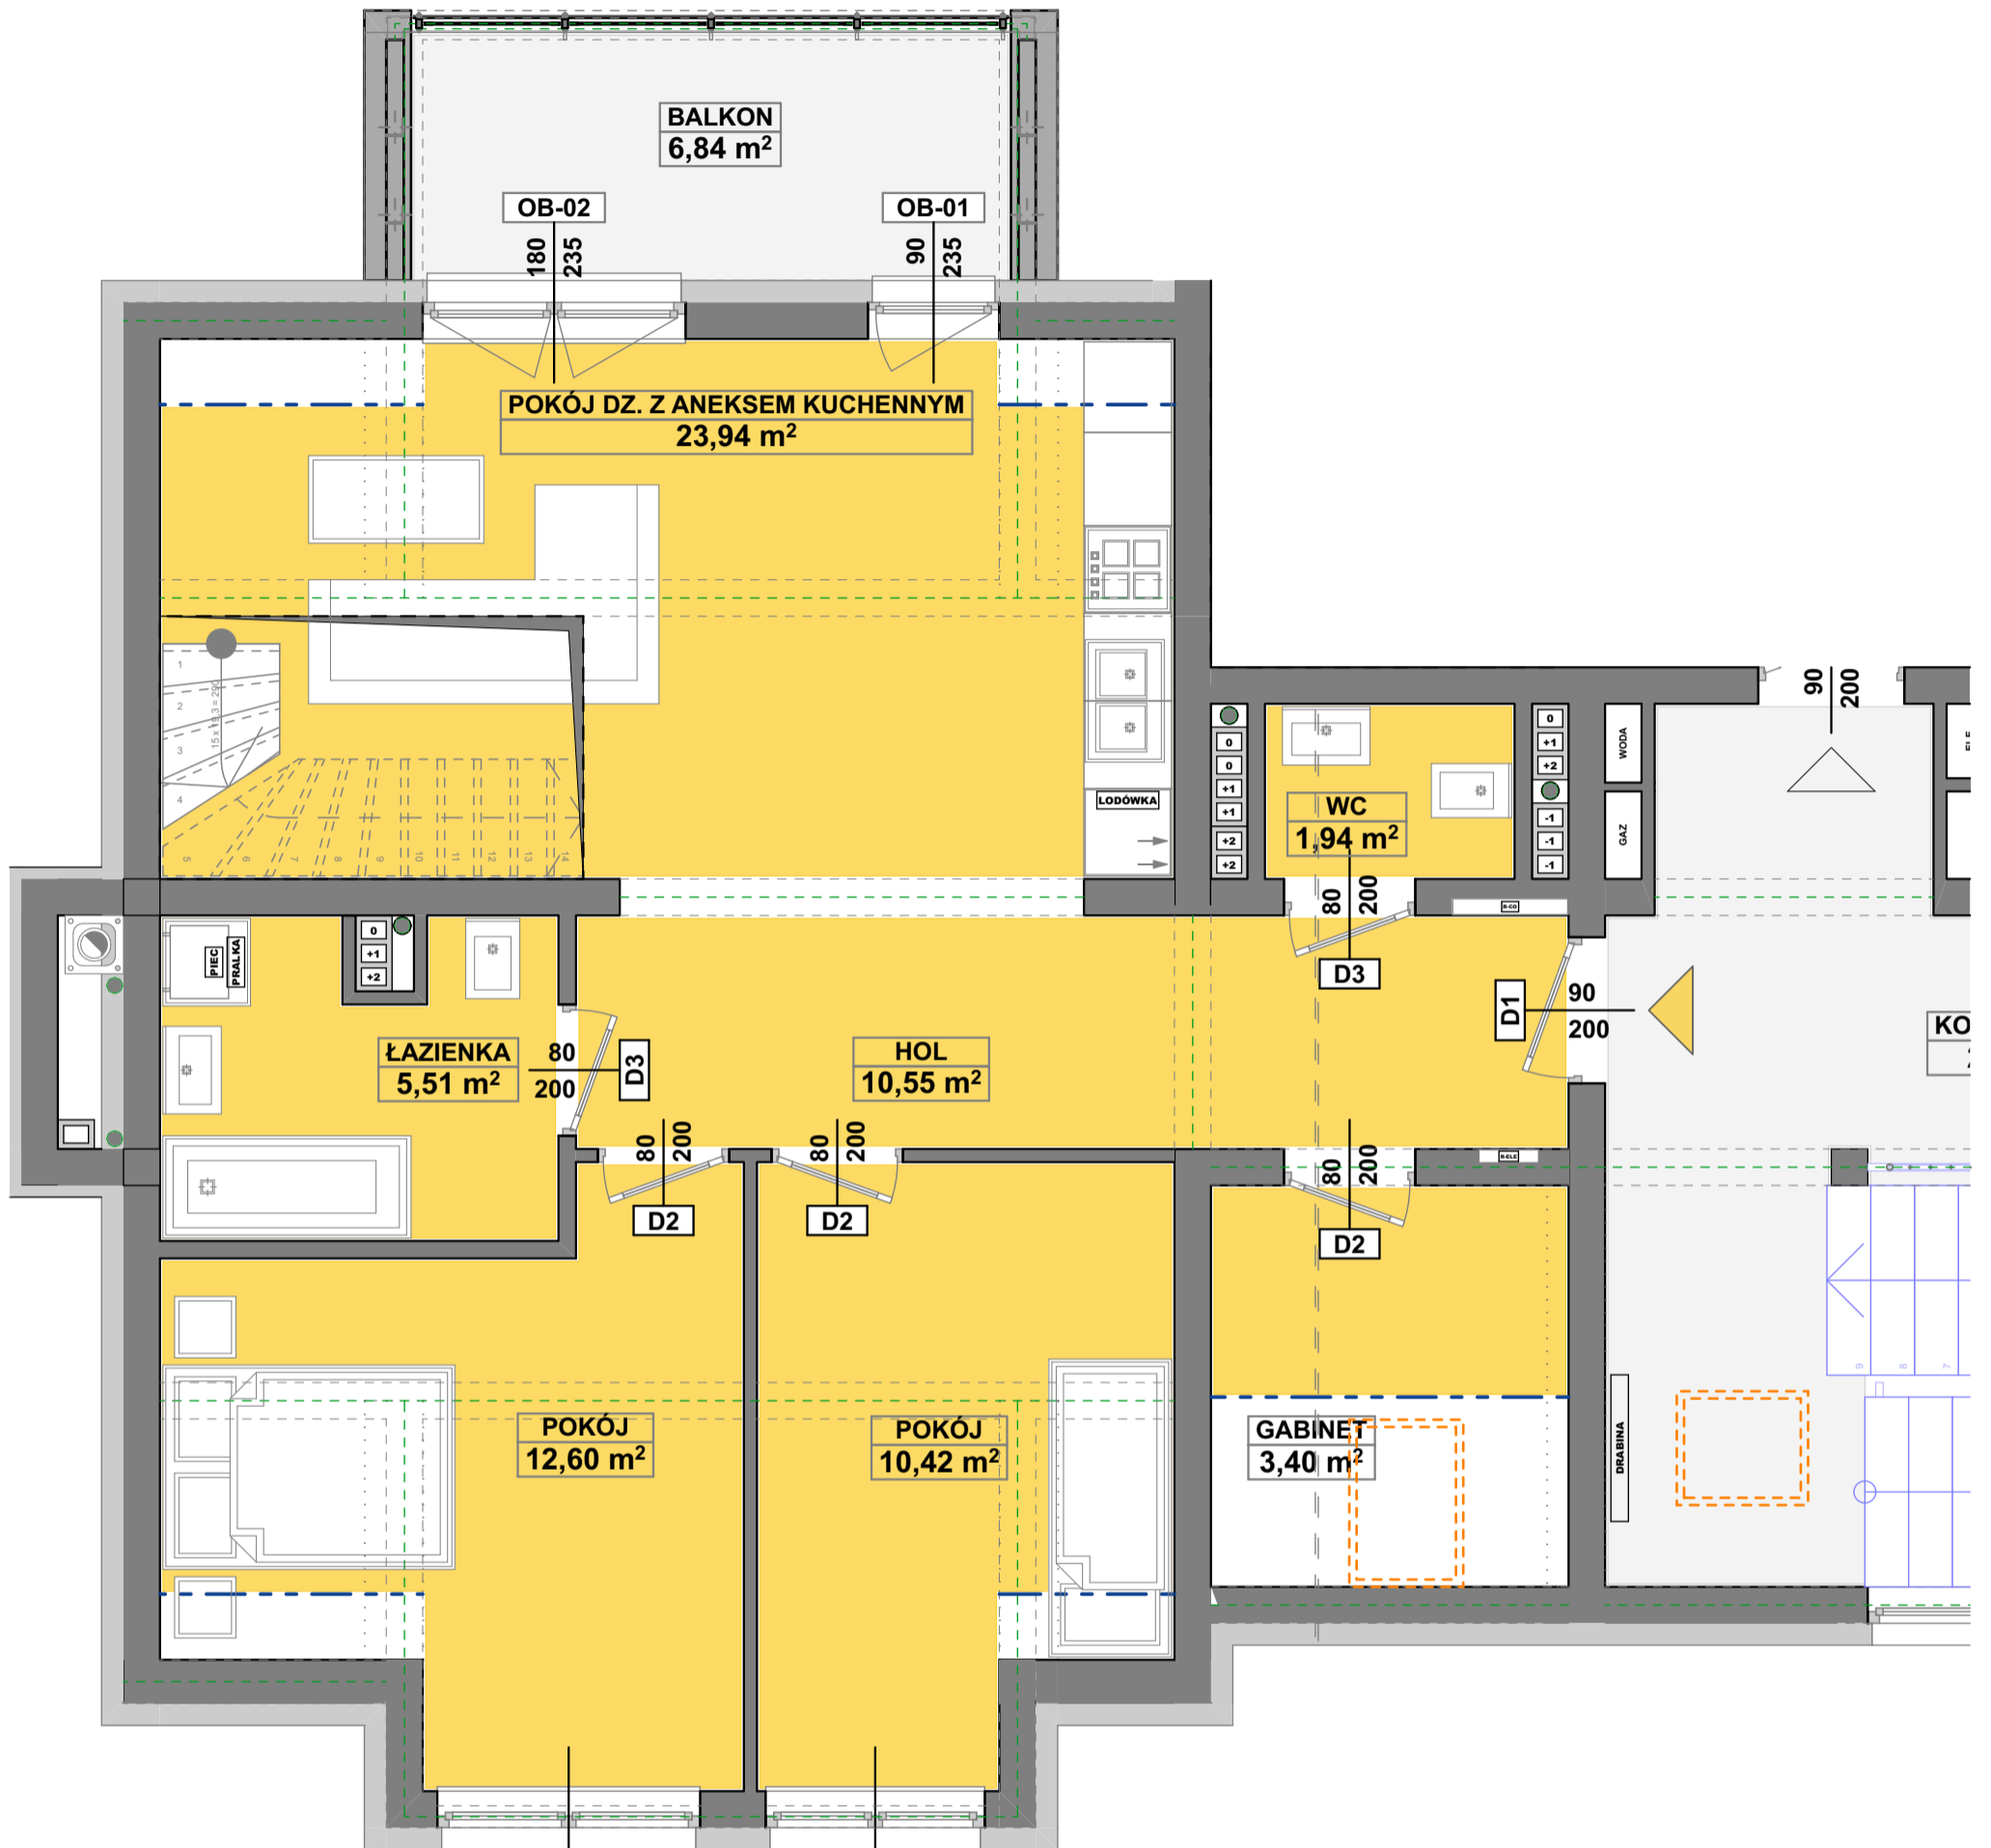

SPÓŁDZIELNIA MIESZKANIOWA
" P R O J E K T A N T "
Osiedle Wzgórza Staroniwskie
ul. Krajobrazowa 23

M-07

4 POKOJE - SKALA 1:50

R-TYP-01-M-07	GABINET	3,40
R-TYP-01-M-07	HOL	10,55
R-TYP-01-M-07	ŁAZIENKA	5,51
R-TYP-01-M-07	POKÓJ	10,42
R-TYP-01-M-07	POKÓJ	12,60
R-TYP-01-M-07	POKÓJ DZ. Z ANEKSEM KUCHENNYM	23,94
R-TYP-01-M-07	WC	1,94
		68,36 m ²
R-TYP-01-M-07-BALKON	BALKON	6,84
		6,84 m ²

PRACOWNIA ARCHITEKTURY
"AW PROJEKT"
RZESZÓW ul. Jagiellońska 12/4A