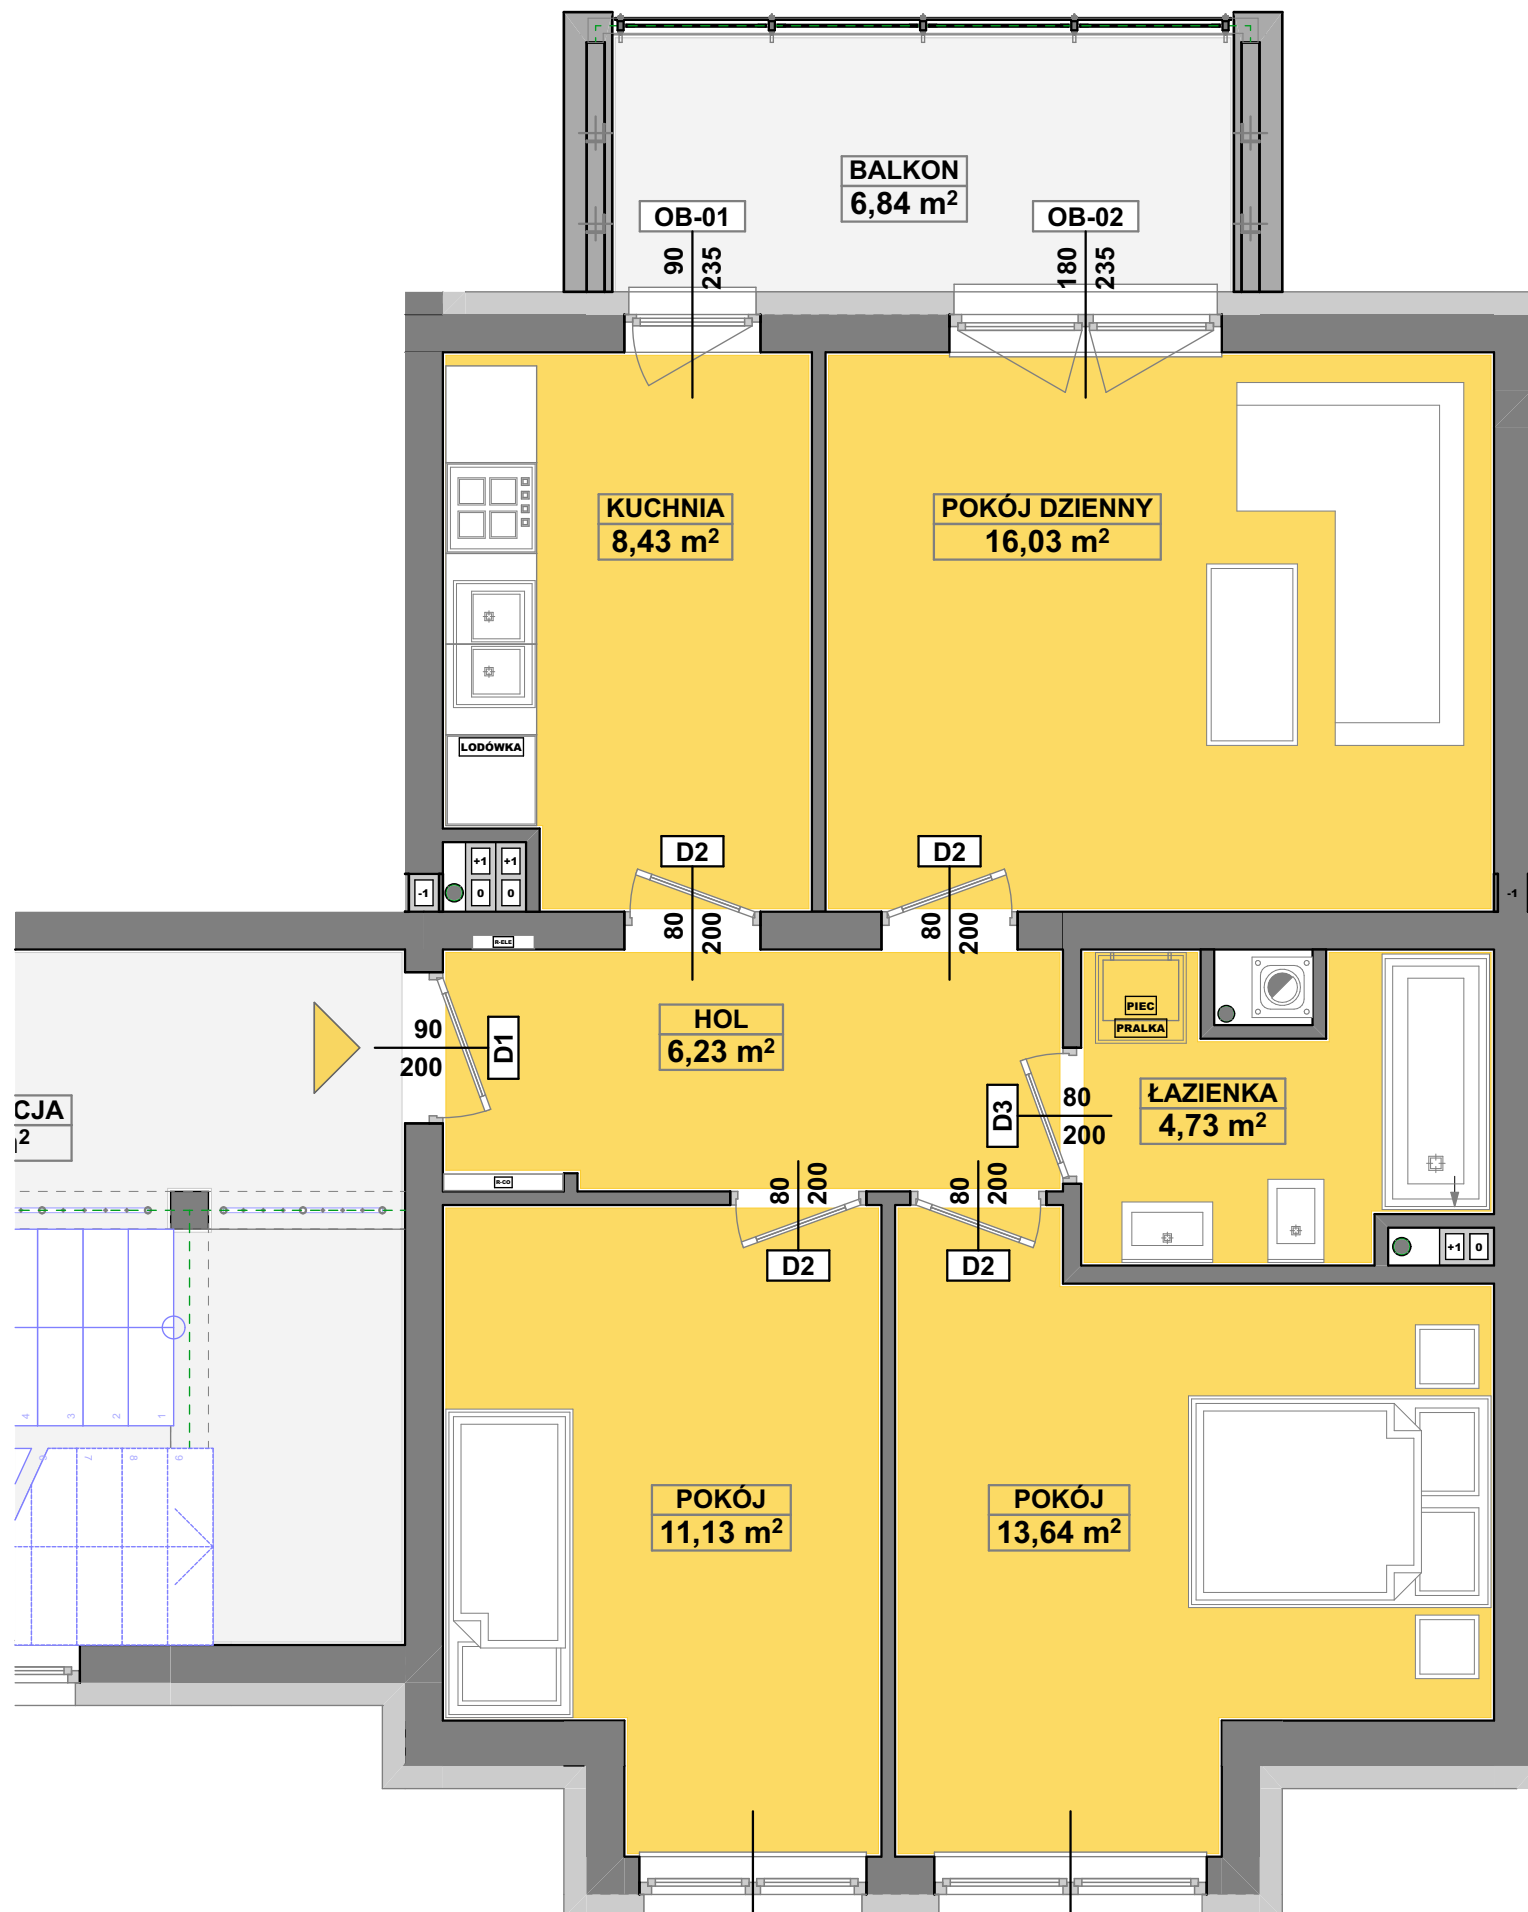

SPÓŁDZIELNIA MIESZKANIOWA
" P R O J E K T A N T "
Osiedle Wzgórza Staroniwskie
ul. Krajobrazowa 23

M-06

3 POKOJE - SKALA 1:50

R-TYP-01-M-06	HOL	6,23
R-TYP-01-M-06	KUCHNIA	8,43
R-TYP-01-M-06	ŁAZIENKA	4,73
R-TYP-01-M-06	POKÓJ	11,13
R-TYP-01-M-06	POKÓJ	13,64
R-TYP-01-M-06	POKÓJ DZIENNY	16,03
		60,19 m ²
R-TYP-01-M-06-BALKON	BALKON	6,84
		6,84 m ²