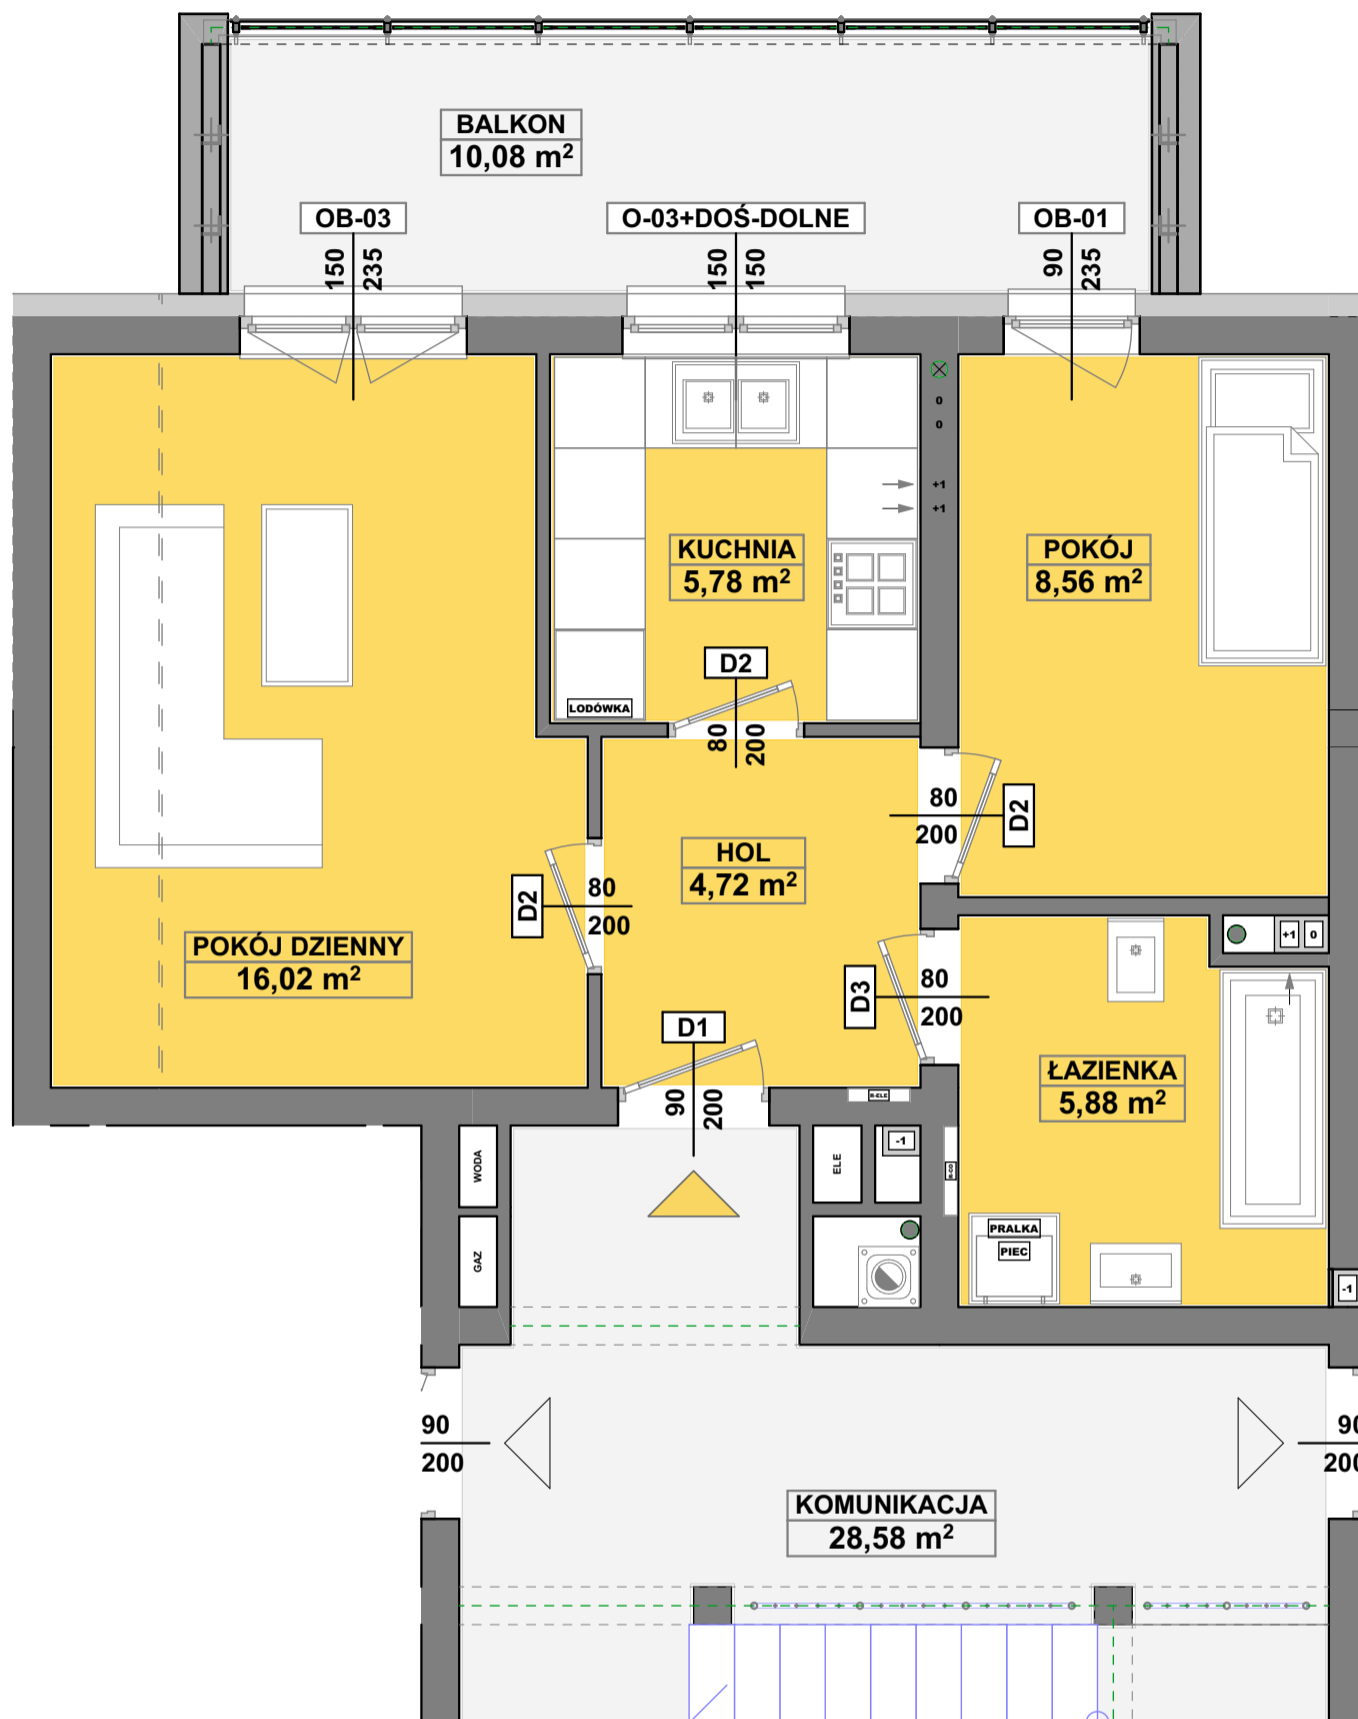

SPÓŁDZIELNIA MIESZKANIOWA
" P R O J E K T A N T "
Osiedle Wzgórza Staroniwskie
ul. Krajobrazowa 23

M-05

2 POKOJE - SKALA 1:50

R-TYP-01-M-05	HOL	4,72
R-TYP-01-M-05	KUCHNIA	5,78
R-TYP-01-M-05	ŁAZIENKA	5,88
R-TYP-01-M-05	POKÓJ	8,56
R-TYP-01-M-05	POKÓJ DZIENNY	16,02
		40,96 m ²
R-TYP-01-M-05-BALKON	BALKON	10,08
		10,08 m ²