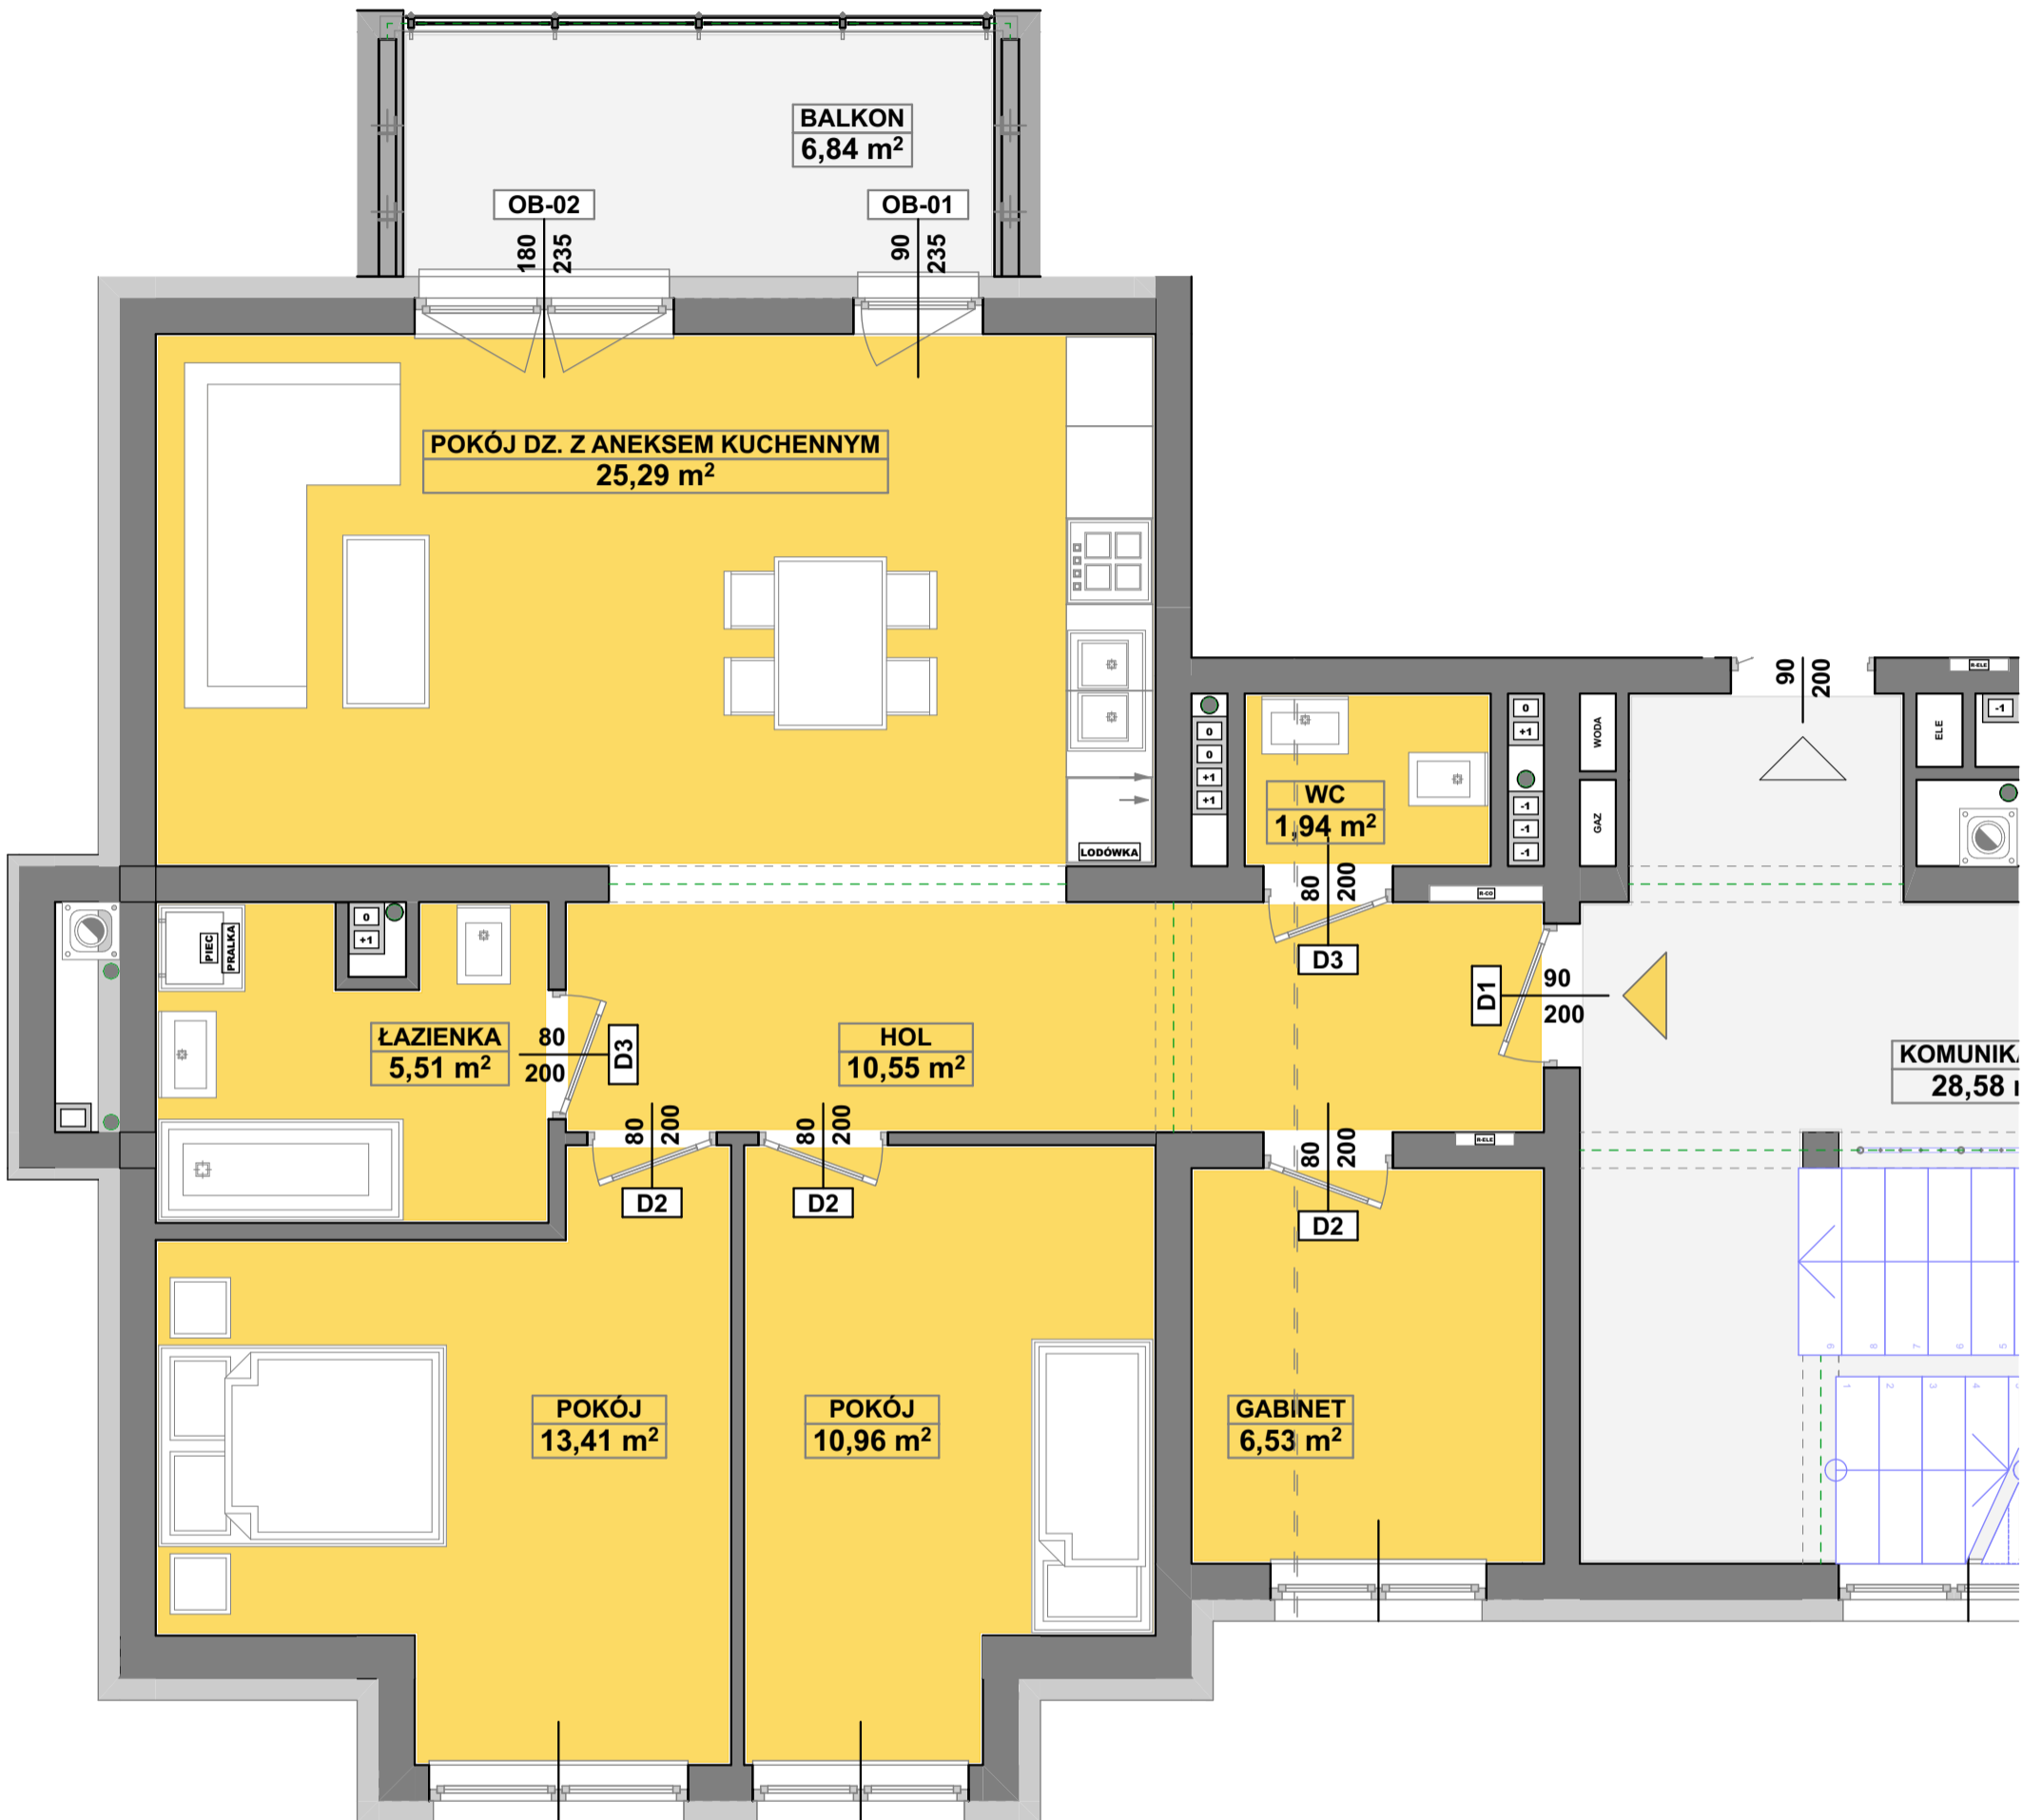

**SPÓŁDZIELNIA MIESZKANIOWA
" P R O J E K T A N T "**
Osiedle Wzgórza Staroniwskie
ul. Krajobrazowa 23

M-04

4 POKOJE - SKALA 1:50

R-TYP-01-M-04	GABINET	6,53
R-TYP-01-M-04	HOL	10,55
R-TYP-01-M-04	ŁAZIENKA	5,51
R-TYP-01-M-04	POKÓJ	10,96
R-TYP-01-M-04	POKÓJ	13,41
R-TYP-01-M-04	POKÓJ DZ. Z ANEKSEM KUCHENNYM	25,29
R-TYP-01-M-04	WC	1,94
		74,19 m ²
R-TYP-01-M-04-BALKON	BALKON	6,84
		6,84 m ²

PRACOWNIA ARCHITEKTURY
"AW PROJEKT"
RZESZÓW ul. Jagiellońska 12/4A