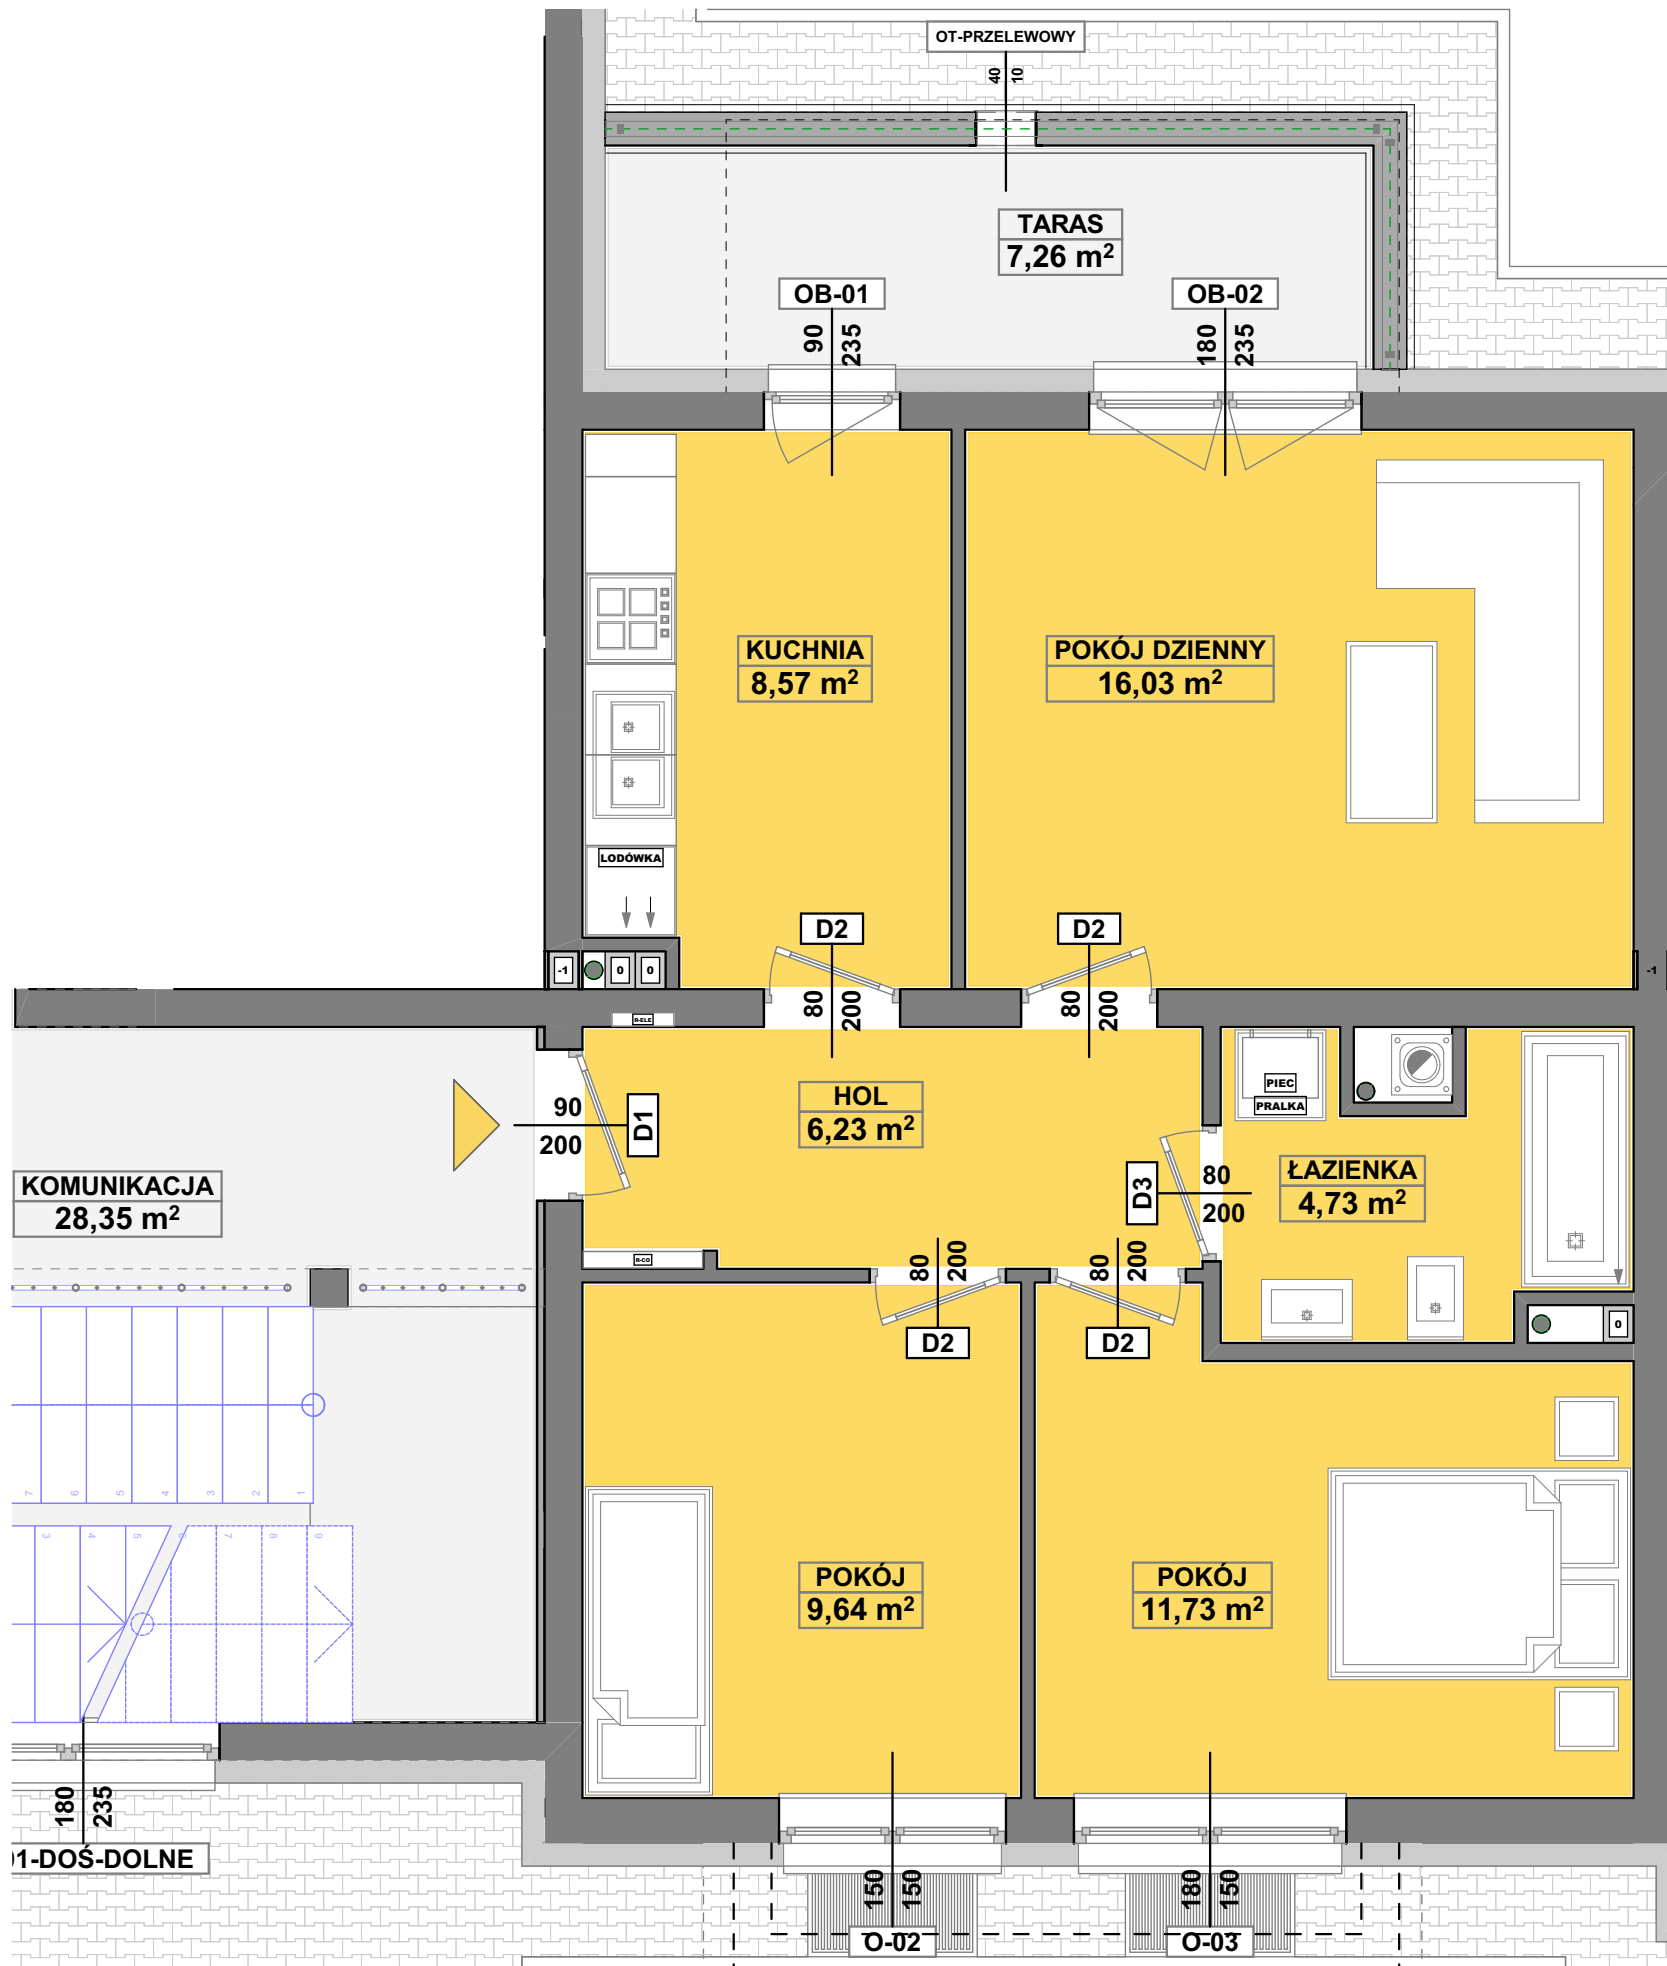

**SPÓŁDZIELNIA MIESZKANIOWA**  
**" P R O J E K T A N T "**  
 Osiedle Wzgórza Staroniwskie  
 ul. Krajobrazowa 23

**M-03**

3 POKOJE - SKALA 1:50

R-TYP-01-M-03	HOL	6,23
R-TYP-01-M-03	KUCHNIA	8,57
R-TYP-01-M-03	ŁAZIENKA	4,73
R-TYP-01-M-03	POKÓJ	9,64
R-TYP-01-M-03	POKÓJ	11,73
R-TYP-01-M-03	POKÓJ DZIENNY	16,03
		56,93 m <sup>2</sup>
R-TYP-01-M-03-TARAS	TARAS	7,26
		7,26 m <sup>2</sup>