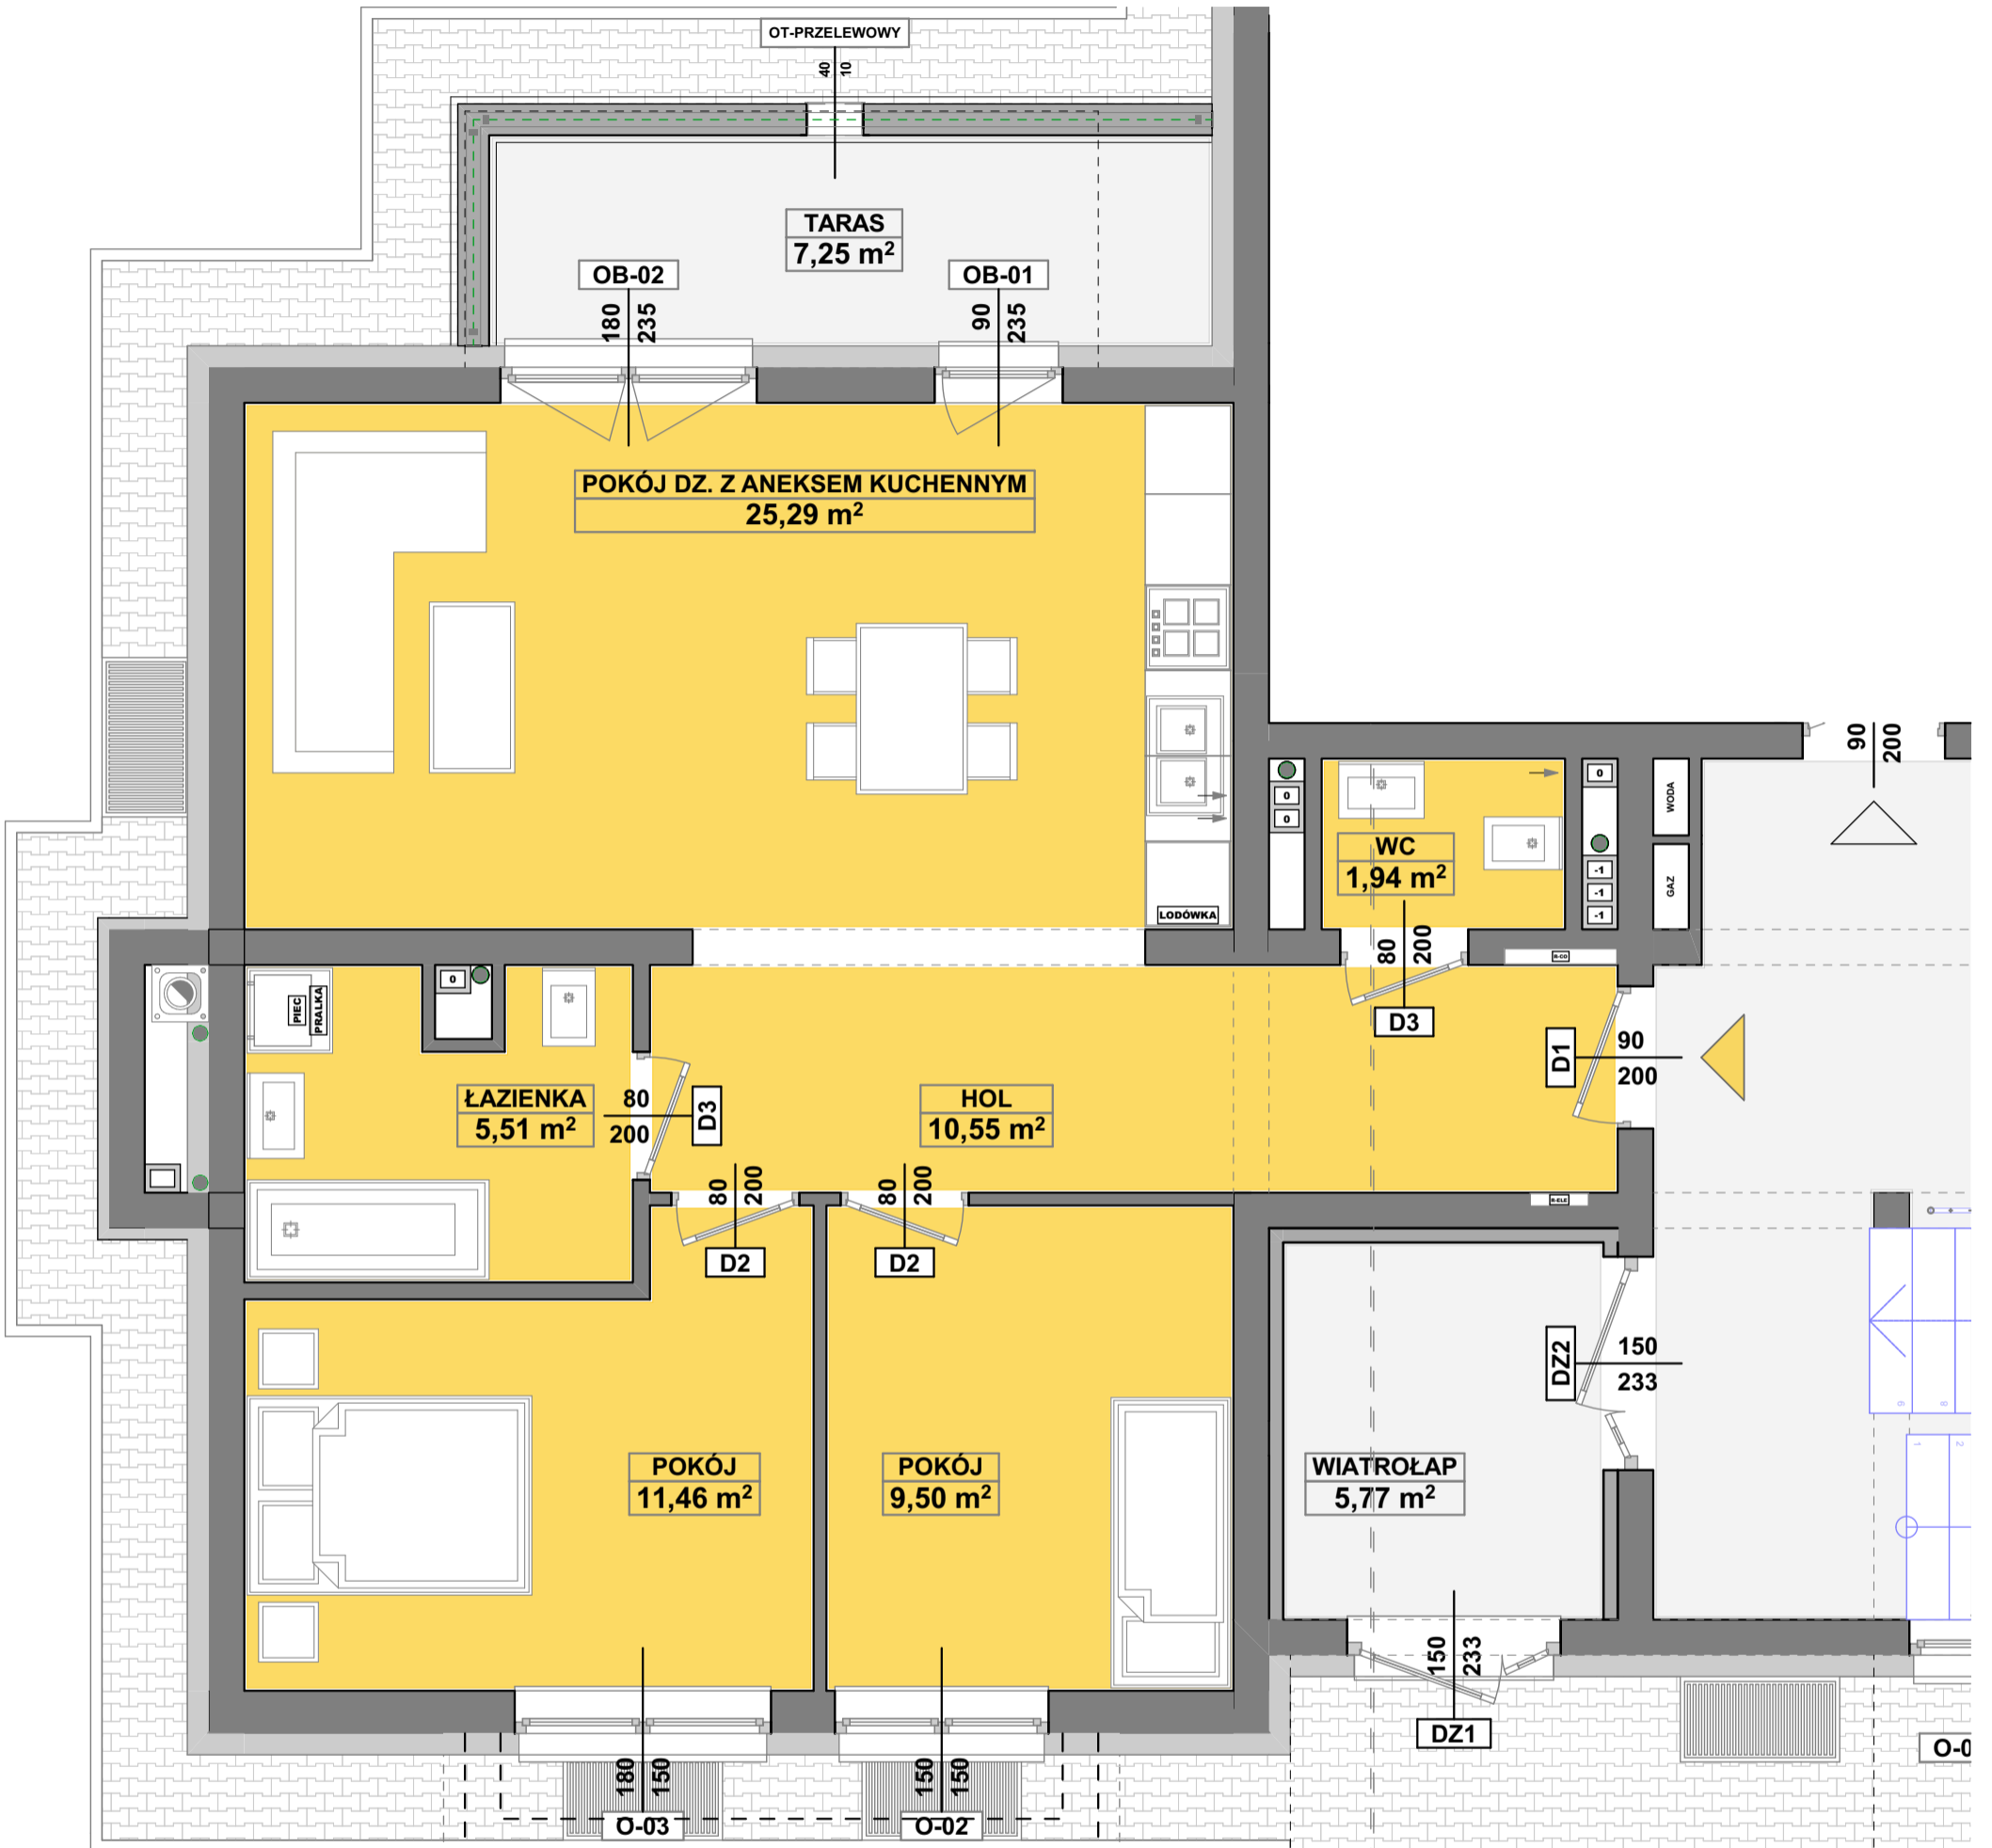

SPÓŁDZIELNIA MIESZKANIOWA
" P R O J E K T A N T "
 Osiedle Wzgórza Staroniwskie
 ul. Krajobrazowa 23

M-01

3 POKOJE - SKALA 1:50

R-TYP-01-M-01	HOL	10,55
R-TYP-01-M-01	ŁAZIENKA	5,51
R-TYP-01-M-01	POKÓJ	9,50
R-TYP-01-M-01	POKÓJ	11,46
R-TYP-01-M-01	POKÓJ DZ. Z ANEKSEM KUCHENNYM	25,29
R-TYP-01-M-01	WC	1,94
		64,25 m ²
R-TYP-01-M-01-TARAS	TARAS	7,25
		7,25 m ²