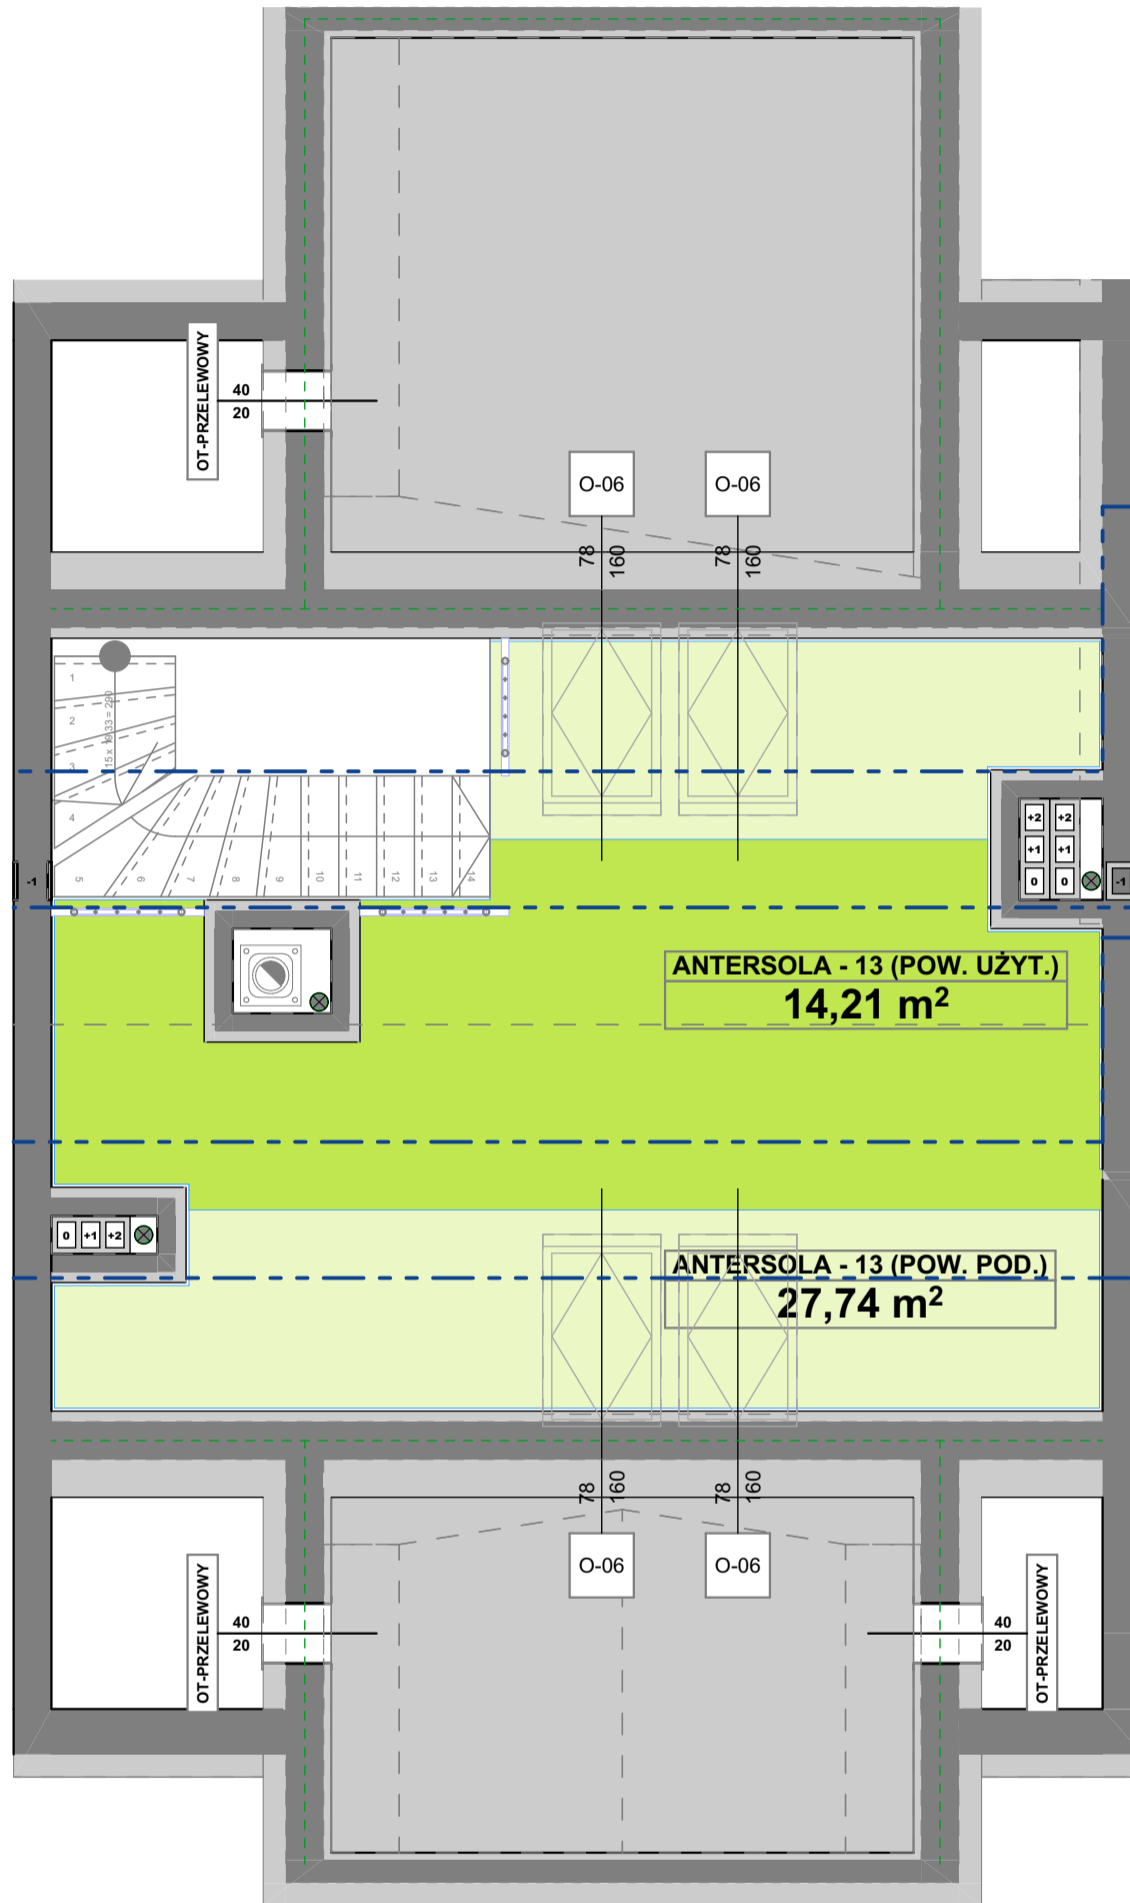

SPÓŁDZIELNIA MIESZAKNIOWA
" P R O J E K T A N T "
Osiedle Wzgórza Staroniwskie
ul. Krajobrazowa 22

M-13-ANTRESOLA

SKALA 1:50

R-TYP-01-M-13-ANTRESOLA-C	ANTRESOLA - 13 (POW. POD.)	27,74
		27,74 m ²
R-TYP-01-M-13-ANTRESOLA-U	ANTRESOLA - 13 (POW. UŻYT.)	14,21
		14,21 m ²