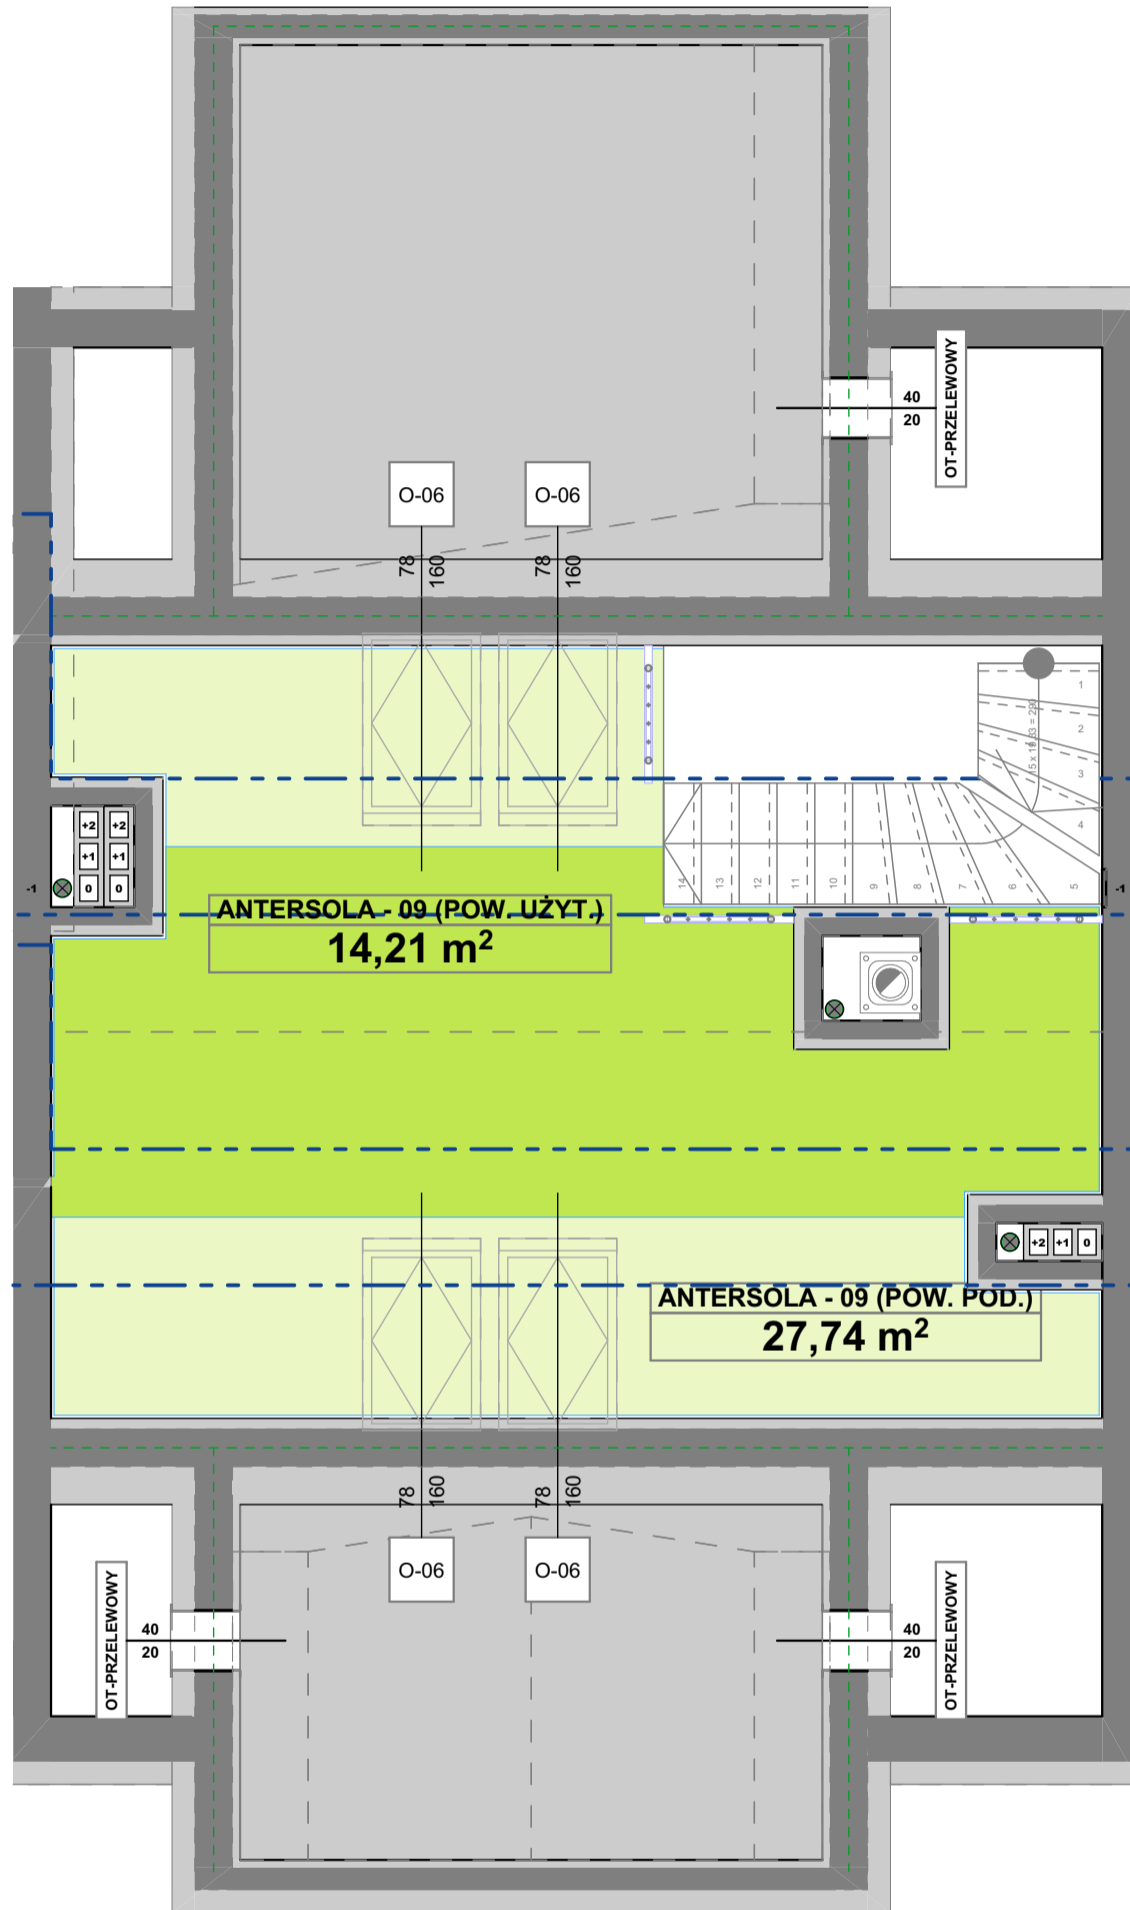

**SPÓŁDZIELNIA MIESZAKNIOWA**  
**" P R O J E K T A N T "**  
Osiedle Wzgórza Staroniwskie  
ul. Krajobrazowa 22

**M-09-ANTRESOLA**

SKALA 1:50

R-TYP-01-M-09-ANTRESOLA-C	ANTRESOLA - 09 (POW. POD.)	27,74
		27,74 m <sup>2</sup>
R-TYP-01-M-09-ANTRESOLA-U	ANTRESOLA - 09 (POW. UŻYT.)	14,21
		14,21 m <sup>2</sup>

PRACOWNIA ARCHITEKTURY  
**"AW PROJEKT"**  
RZESZÓW ul. Jagiellońska 12/4A