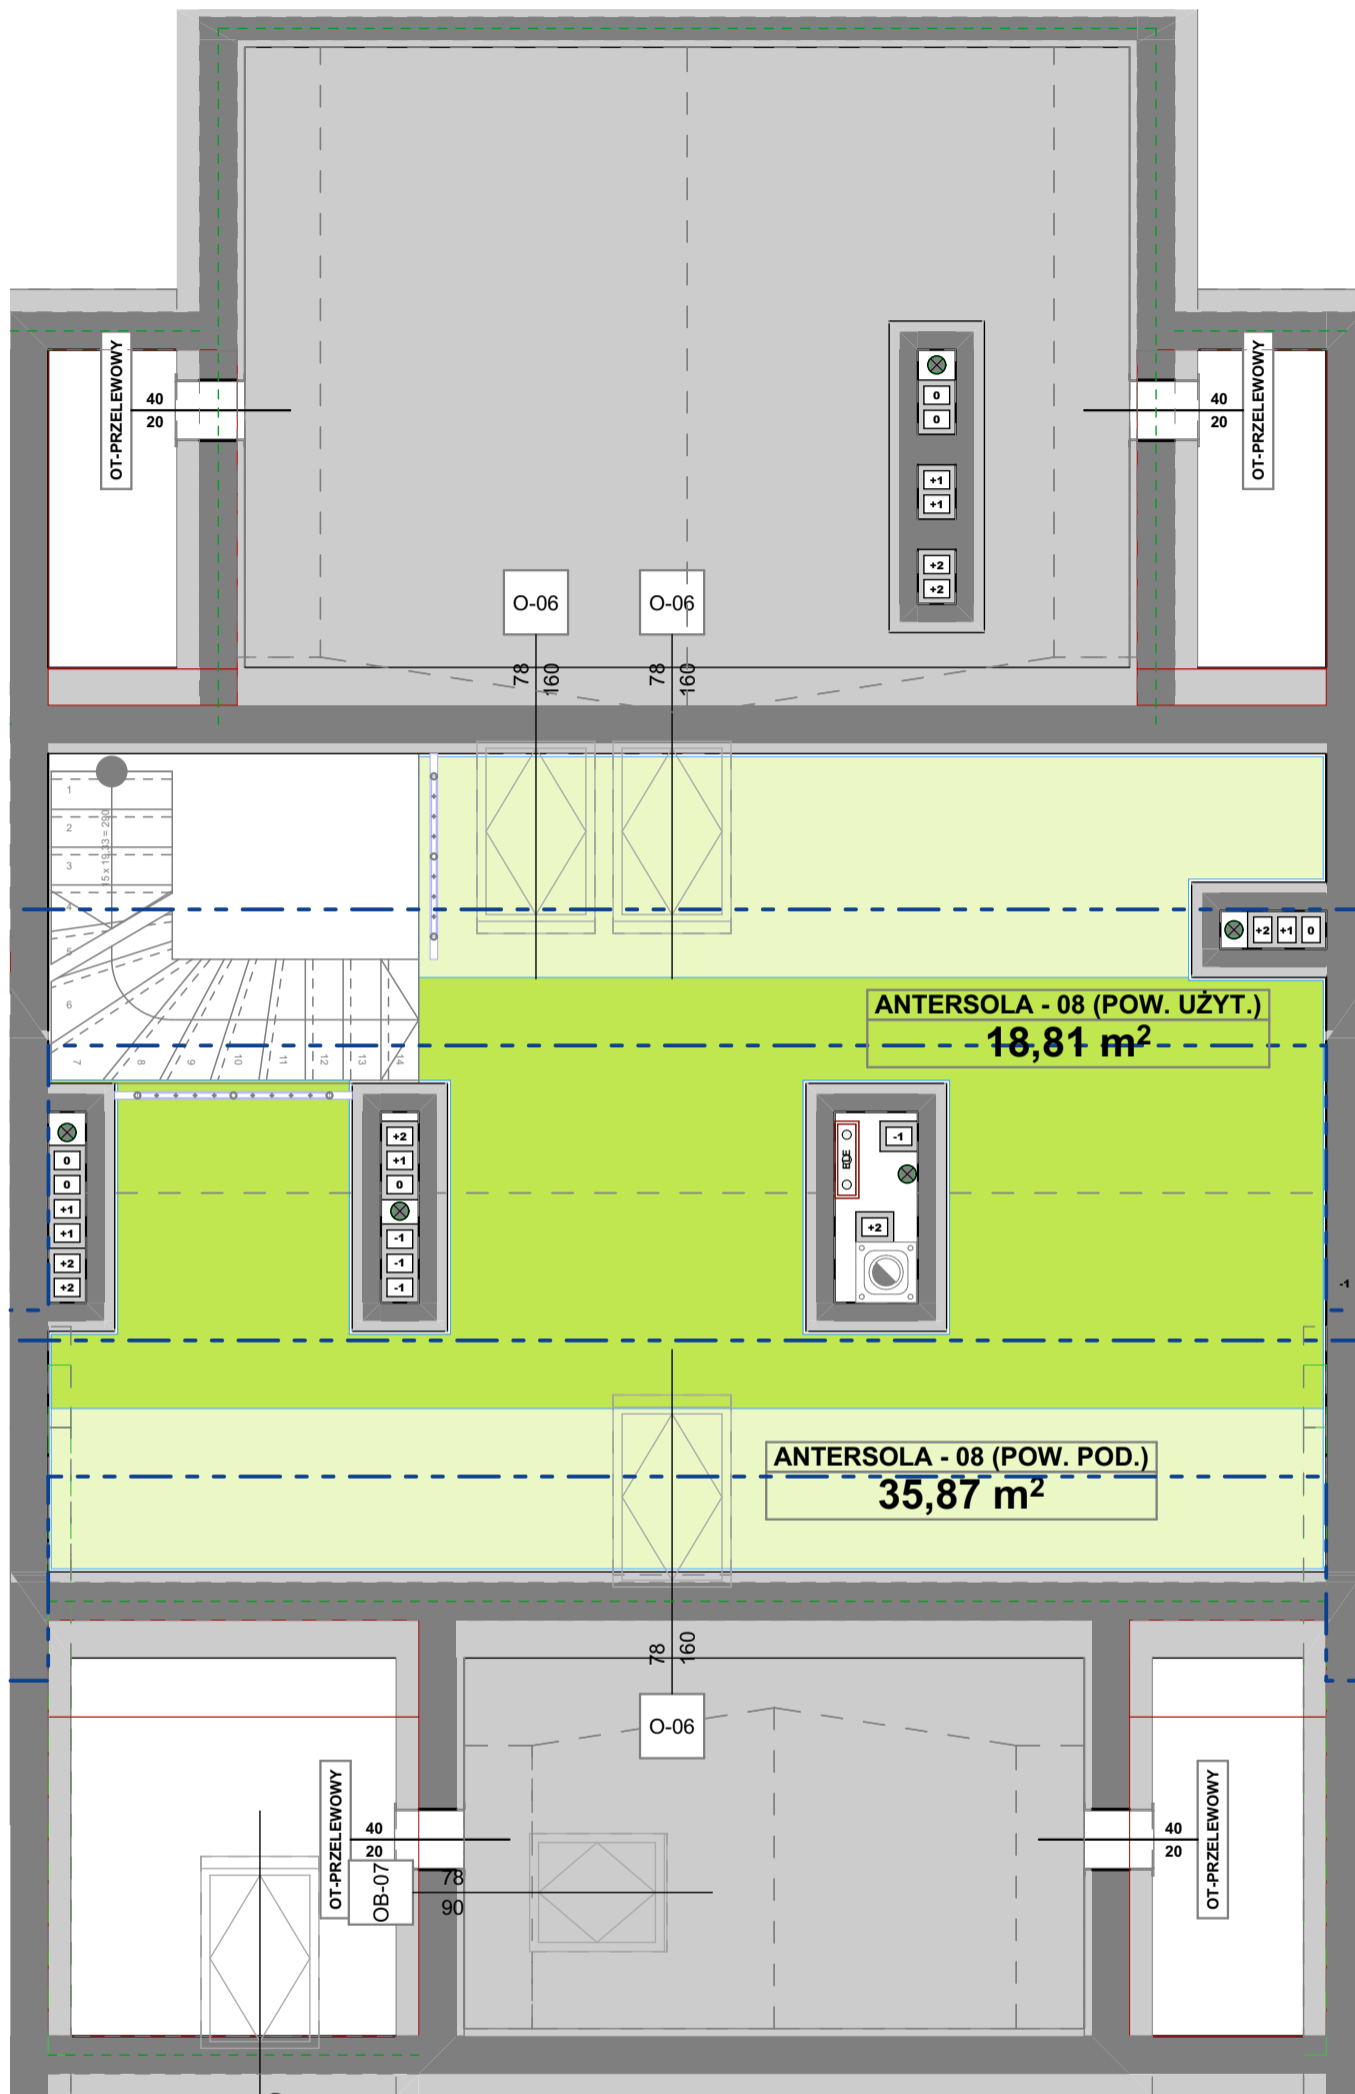

SPÓŁDZIELNIA MIESZAKNIOWA
" P R O J E K T A N T "
Osiedle Wzgórza Staroniwskie
ul. Krajobrazowa 22

M-08-ANTRESOLA

SKALA 1:50

R-TYP-01-M-08-ANTRESOLA-C	ANTERSOLA - 08 (POW. POD.)	35,87
		35,87 m ²
R-TYP-01-M-08-ANTRESOLA-U	ANTERSOLA - 08 (POW. UŻYT.)	18,81
		18,81 m ²