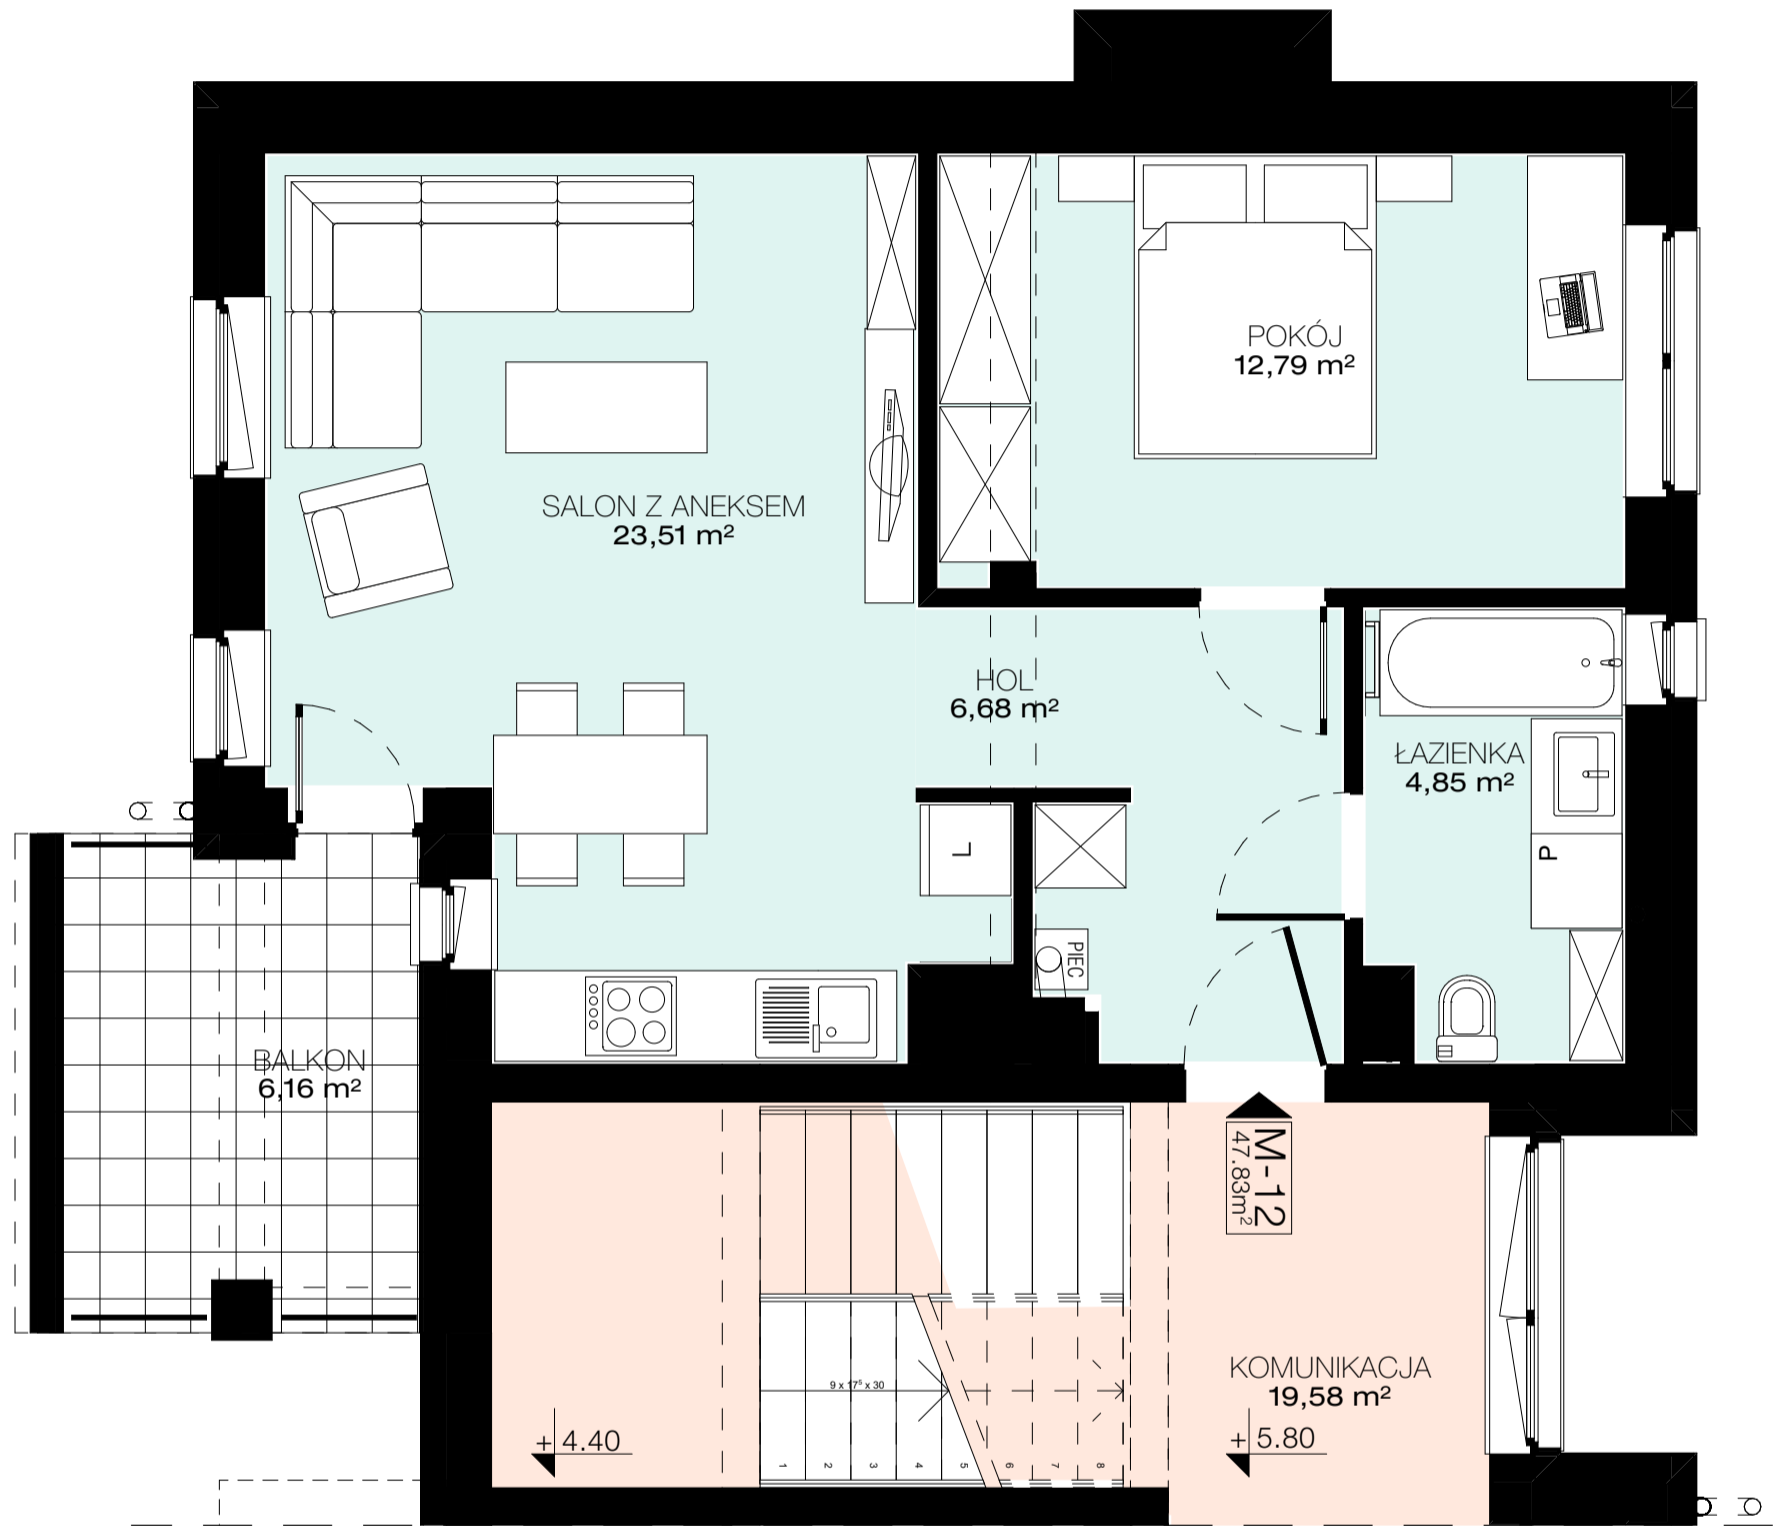

SPÓŁDZIELNIA MIESZKANIOWA "PROJEKTANT"

Osiedle Wzgórza Staroniwskie
ul. Krajobrazowa 25

M-12

2 POKOJE - PIĘTRO II - SKALA 1:50

SALON Z ANEKSEM	23,51m ²
HOL	6,68m ²
POKÓJ	12,79m ²
ŁAZIENKA	4,85m ²
KONCEPCJA	47,83m²

PRACOWNIA ARCHITEKTURY

"AW PROJEKT"

RZESZÓW ul. Jagiellońska 12/4A