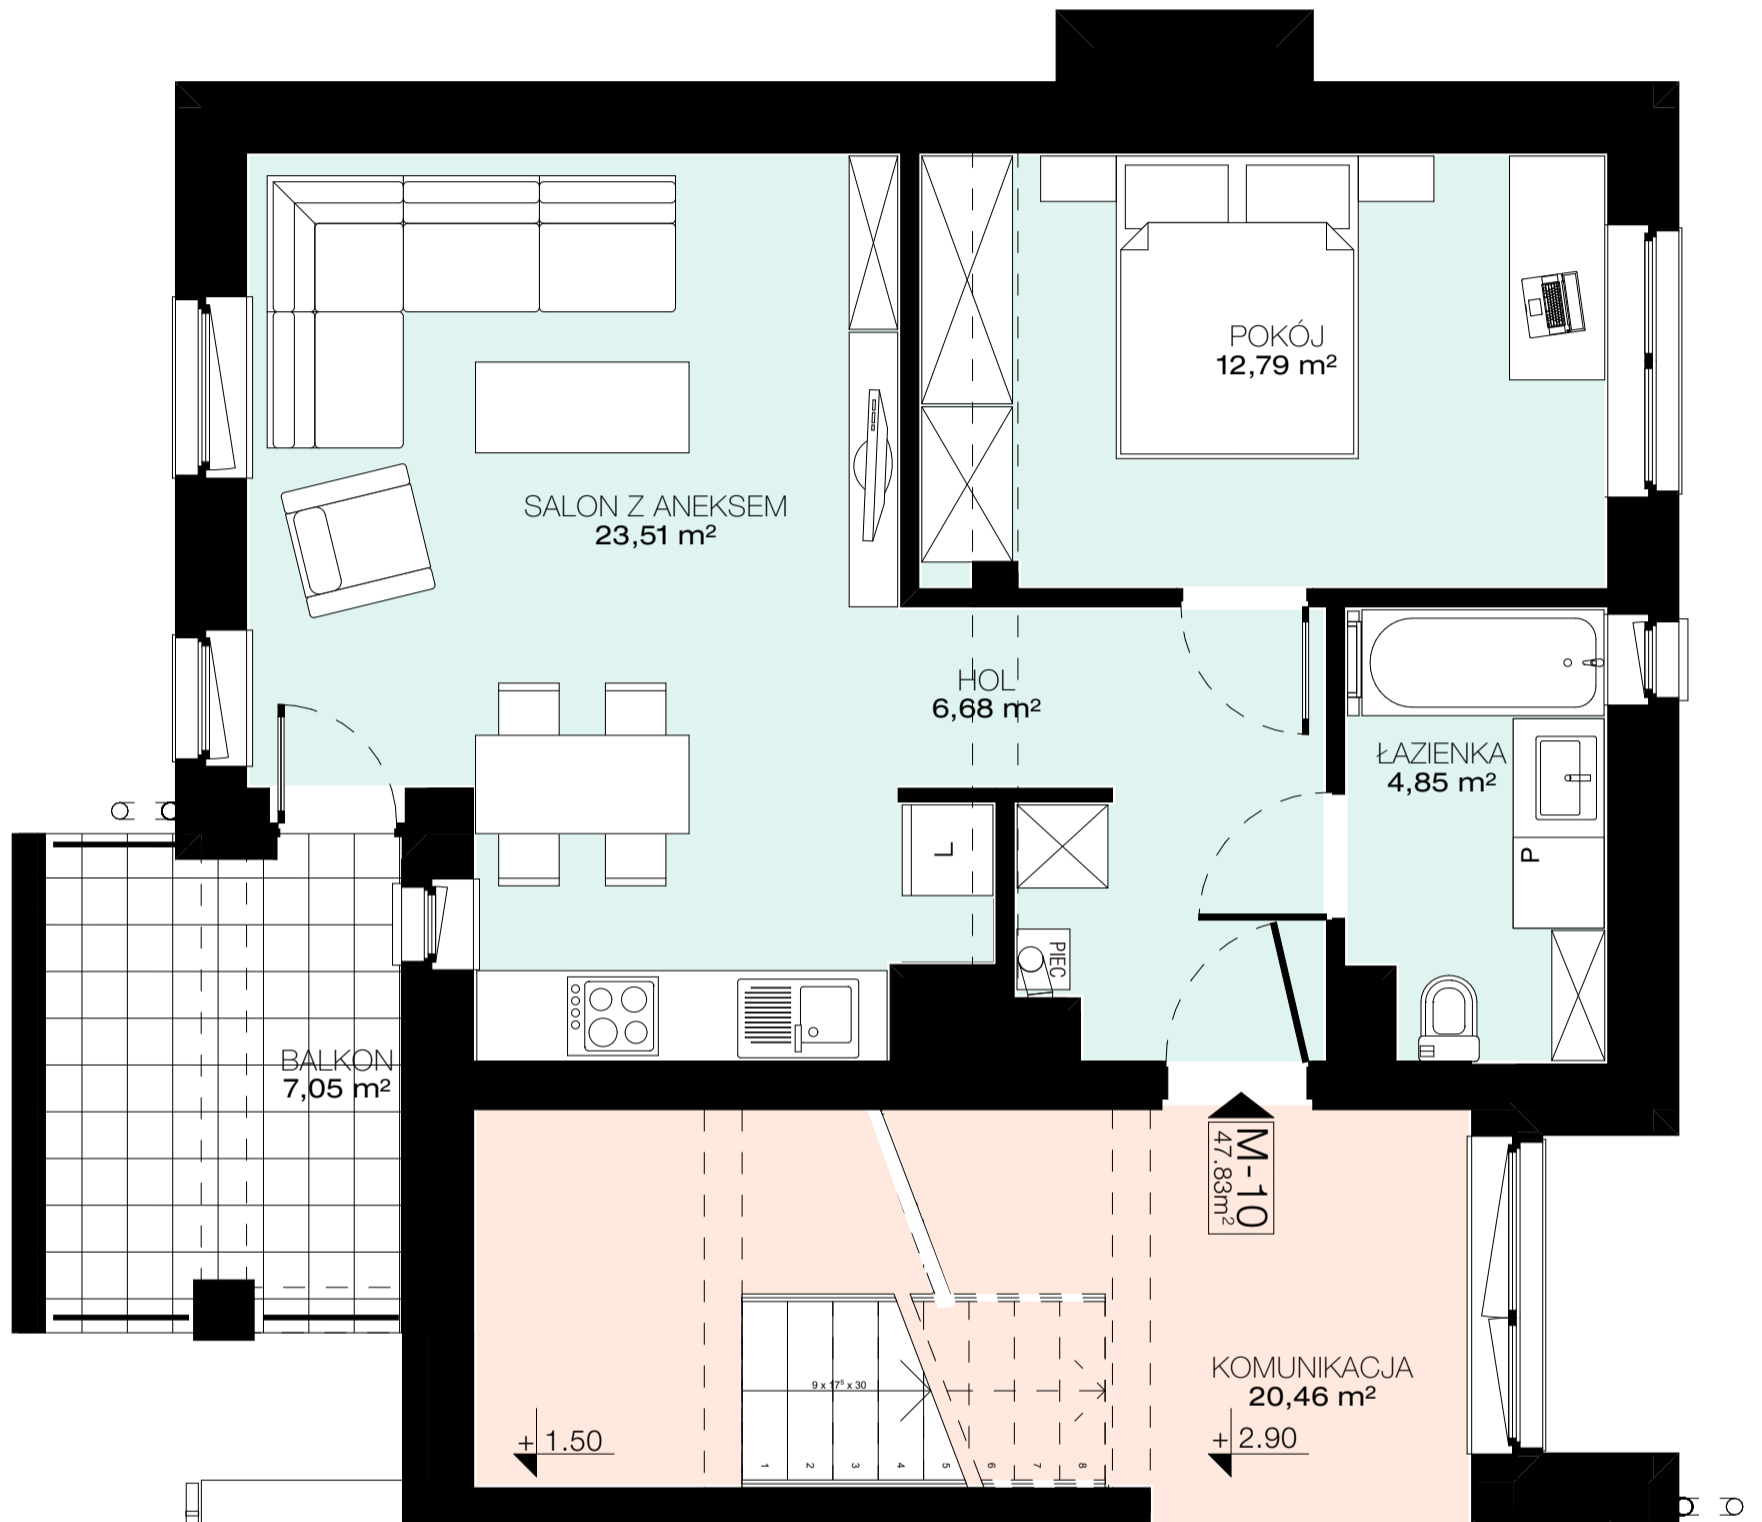

SPÓŁDZIELNIA MIESZKANIOWA "PROJEKTANT"

Osiedle Wzgórza Staroniwskie
ul. Krajobrazowa 25

M-10

2 POKOJE - PIĘTRO I - SKALA 1:50

SALON Z ANEKSEM	23,51m ²
HOL	6,68m ²
POKÓJ	12,79m ²
ŁAZIENKA	4,85m ²
KONCEPCJA	47,83m²

PRACOWNIA ARCHITEKTURY

"AW PROJEKT"

RZESZÓW ul. Jagiellońska 12/4A