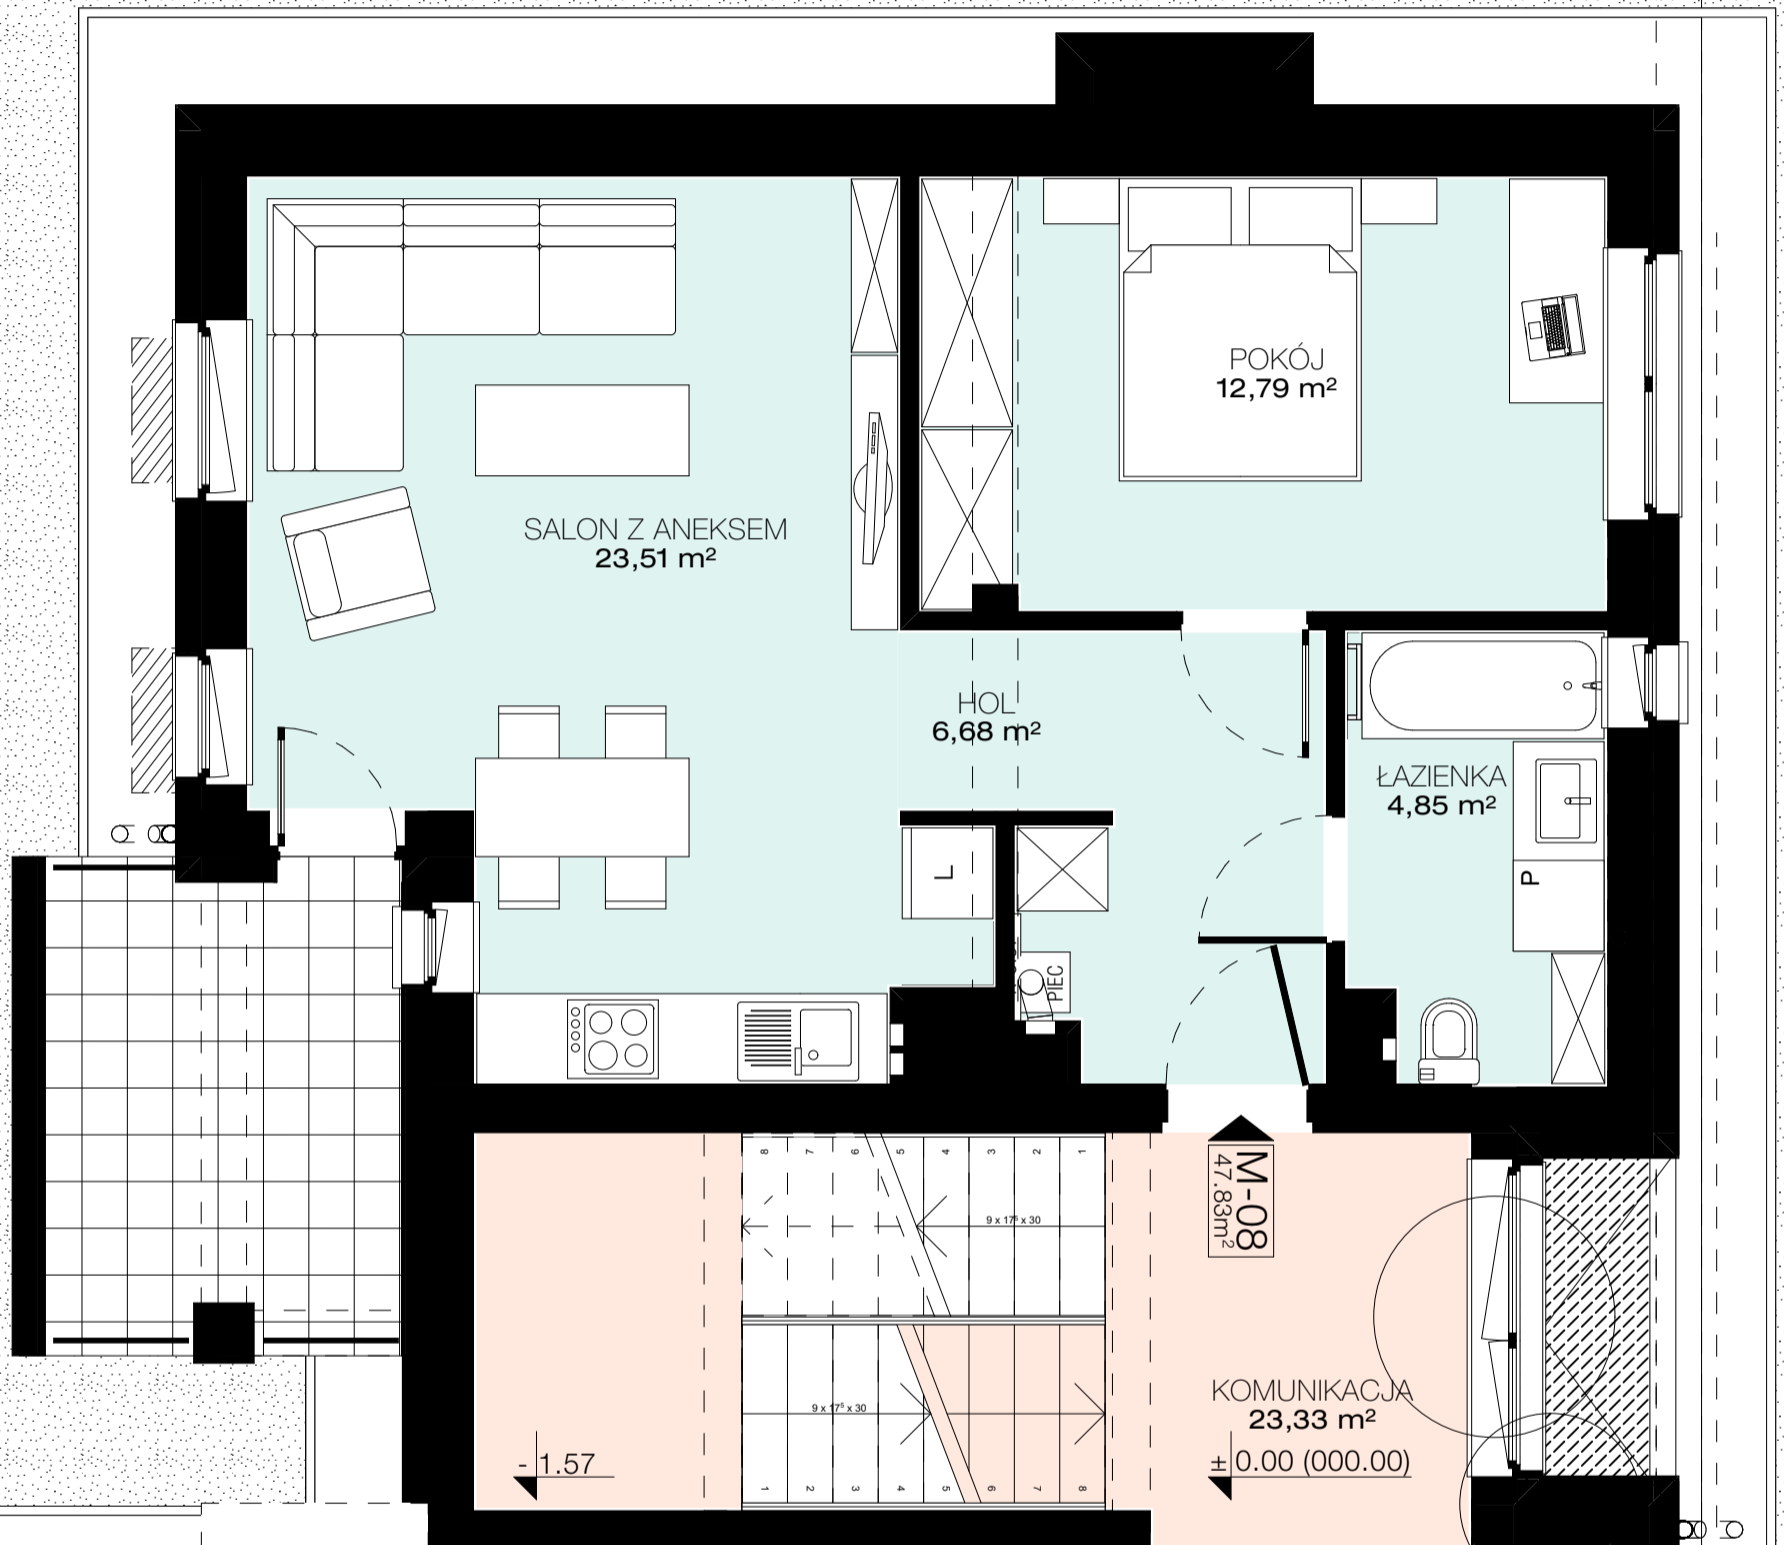

SPÓŁDZIELNIA MIESZKANIOWA "PROJEKTANT"
 Osiedle Wzgórza Staroniwskie
 ul. Krajobrazowa 25

M-08

2 POKOJE - PARTER - SKALA 1:50

SALON Z ANEKSEM	23,51m ²
HOL	6,68m ²
POKÓJ	12,79m ²
ŁAZIENKA	4,85m ²

KONCEPCJA 47,83m²

PRACOWNIA ARCHITEKTURY

"AW PROJEKT"

RZESZÓW ul. Jagiellońska 12/4A