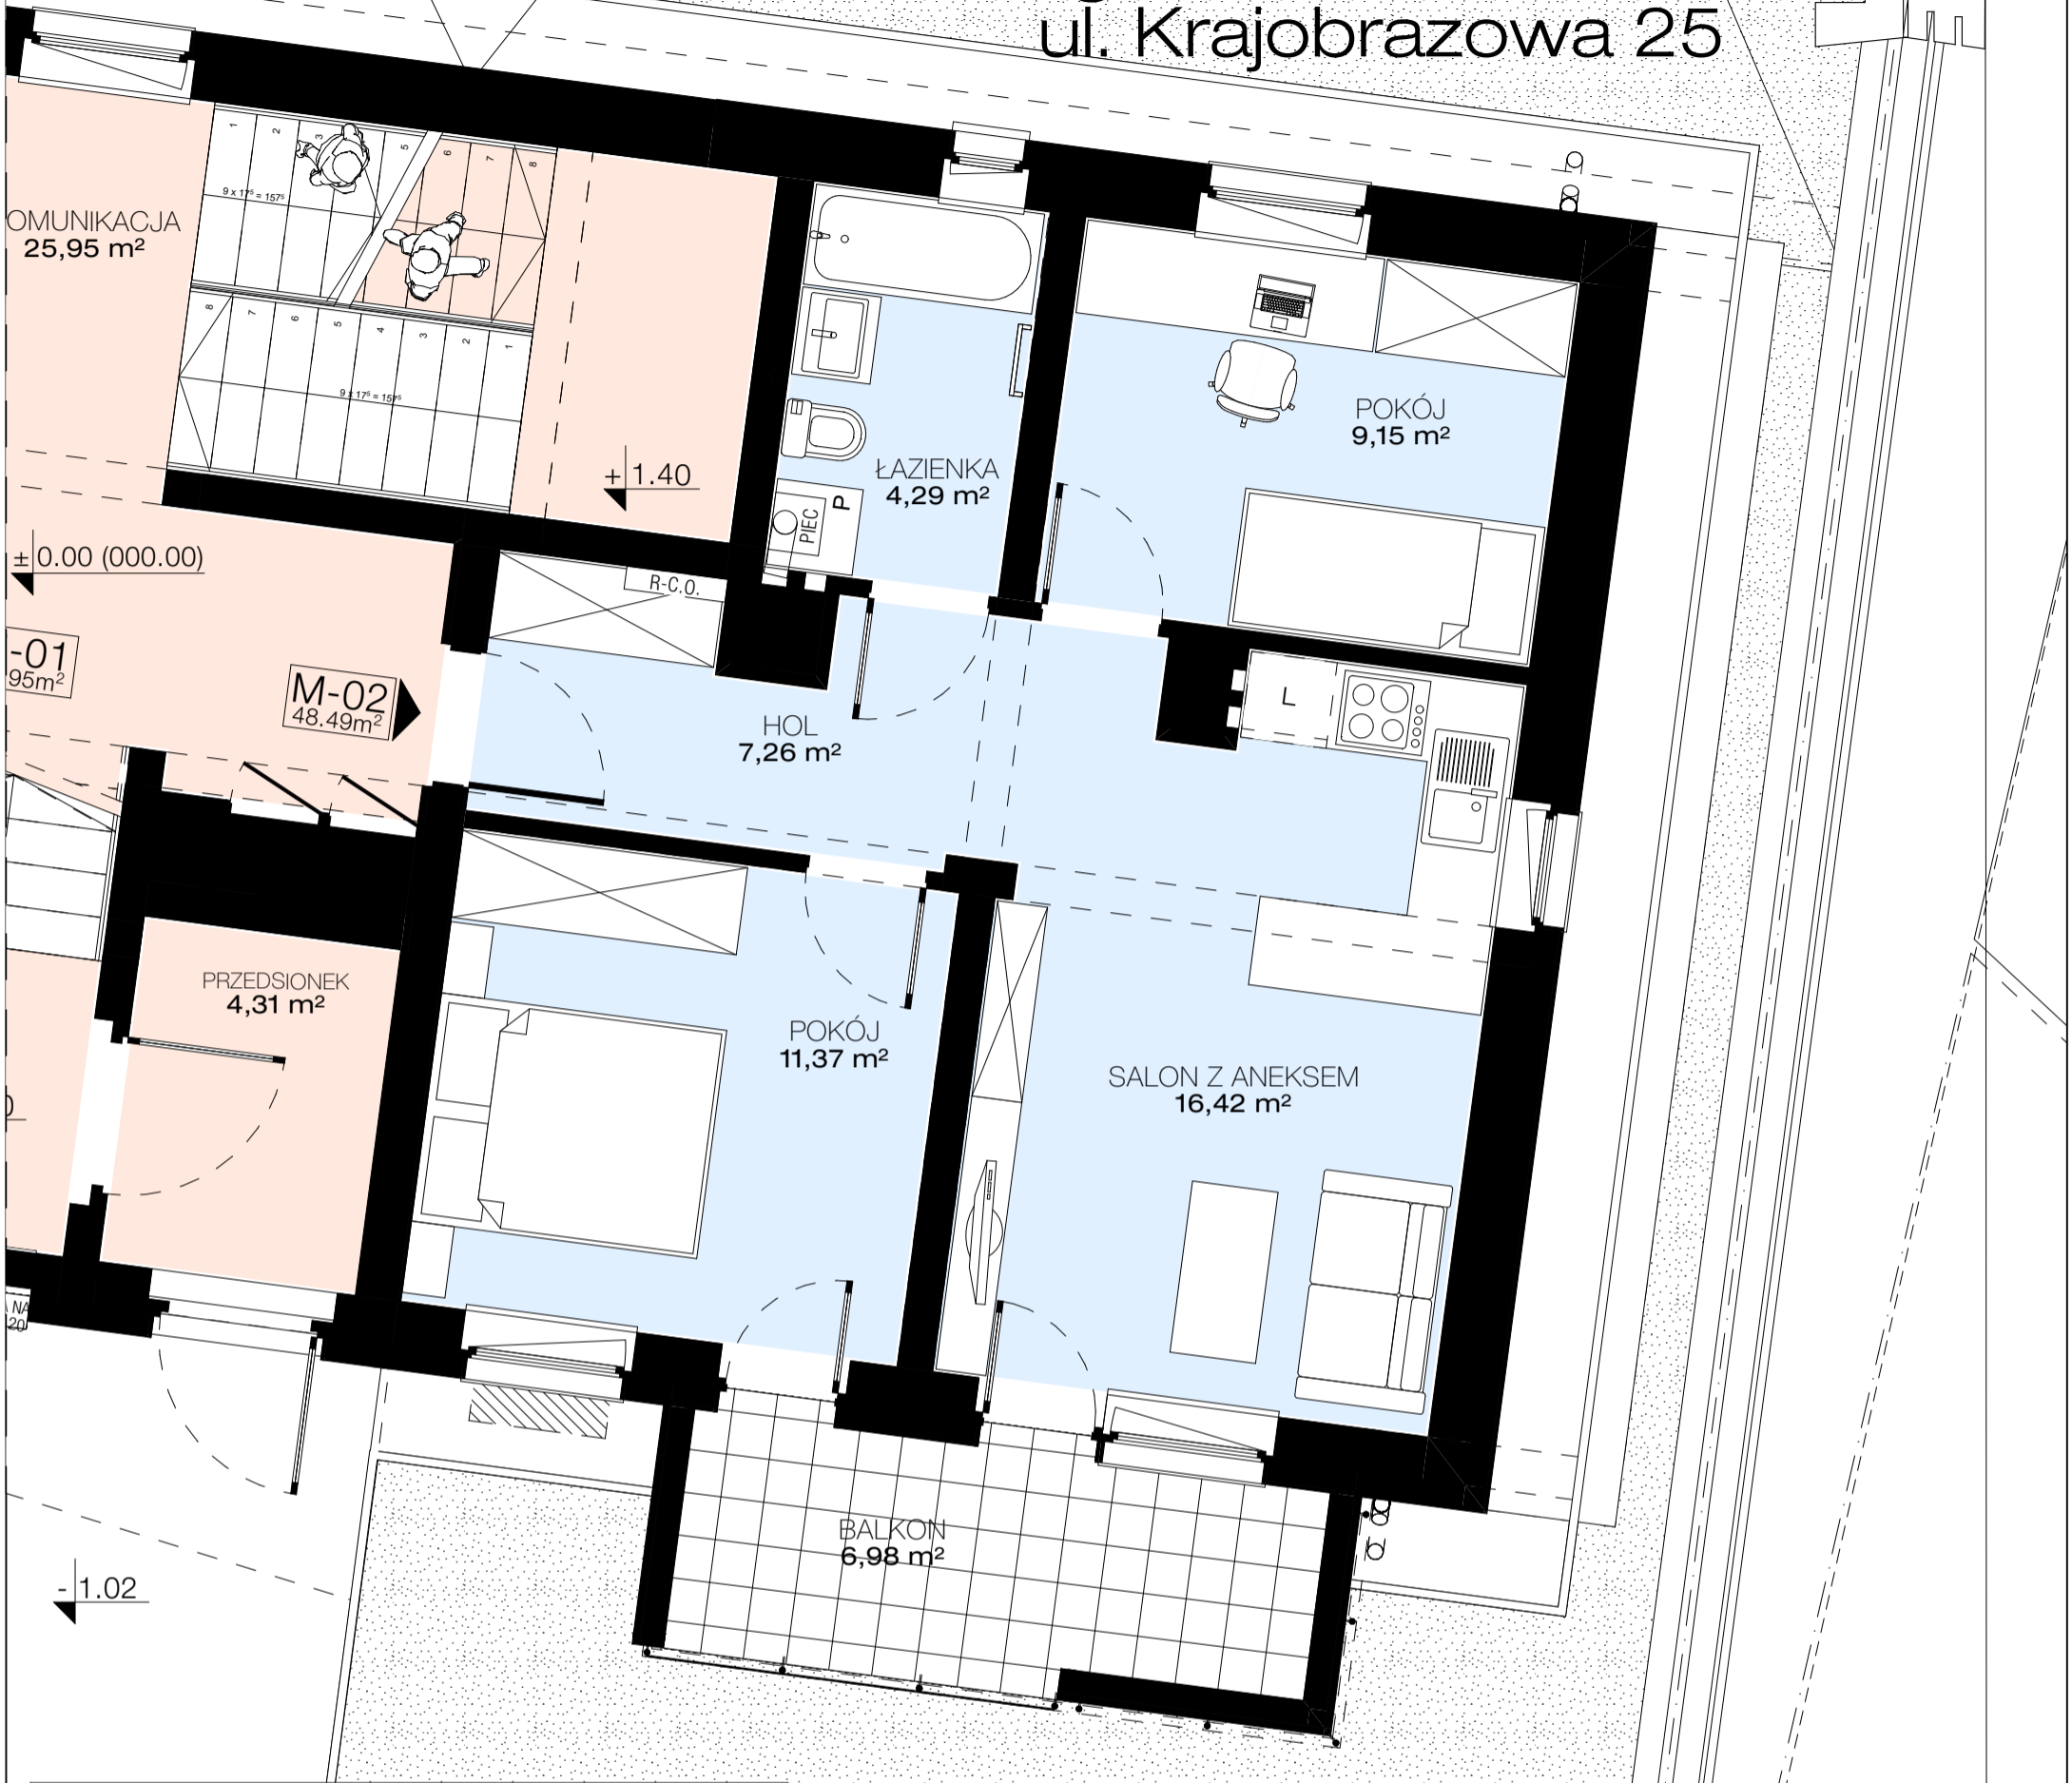

## Osiedle Wzgórza Staroniwskie ul. Krajobrazowa 25

PRACOWNIA ARCHITEKTURY  
"AW PROJEKT"  
RZESZÓW ul. Jagiellońska 12/4A

### M-02

3 POKOJE - PARTER - SKALA 1:50

SALON Z ANEKSEM	16,42m <sup>2</sup>
HOL	7,26m <sup>2</sup>
POKÓJ	11,37m <sup>2</sup>
POKÓJ	9,15m <sup>2</sup>
ŁAZIENKA	4,29m <sup>2</sup>
<b>KONCEPCJA</b>	<b>48,49m<sup>2</sup></b>