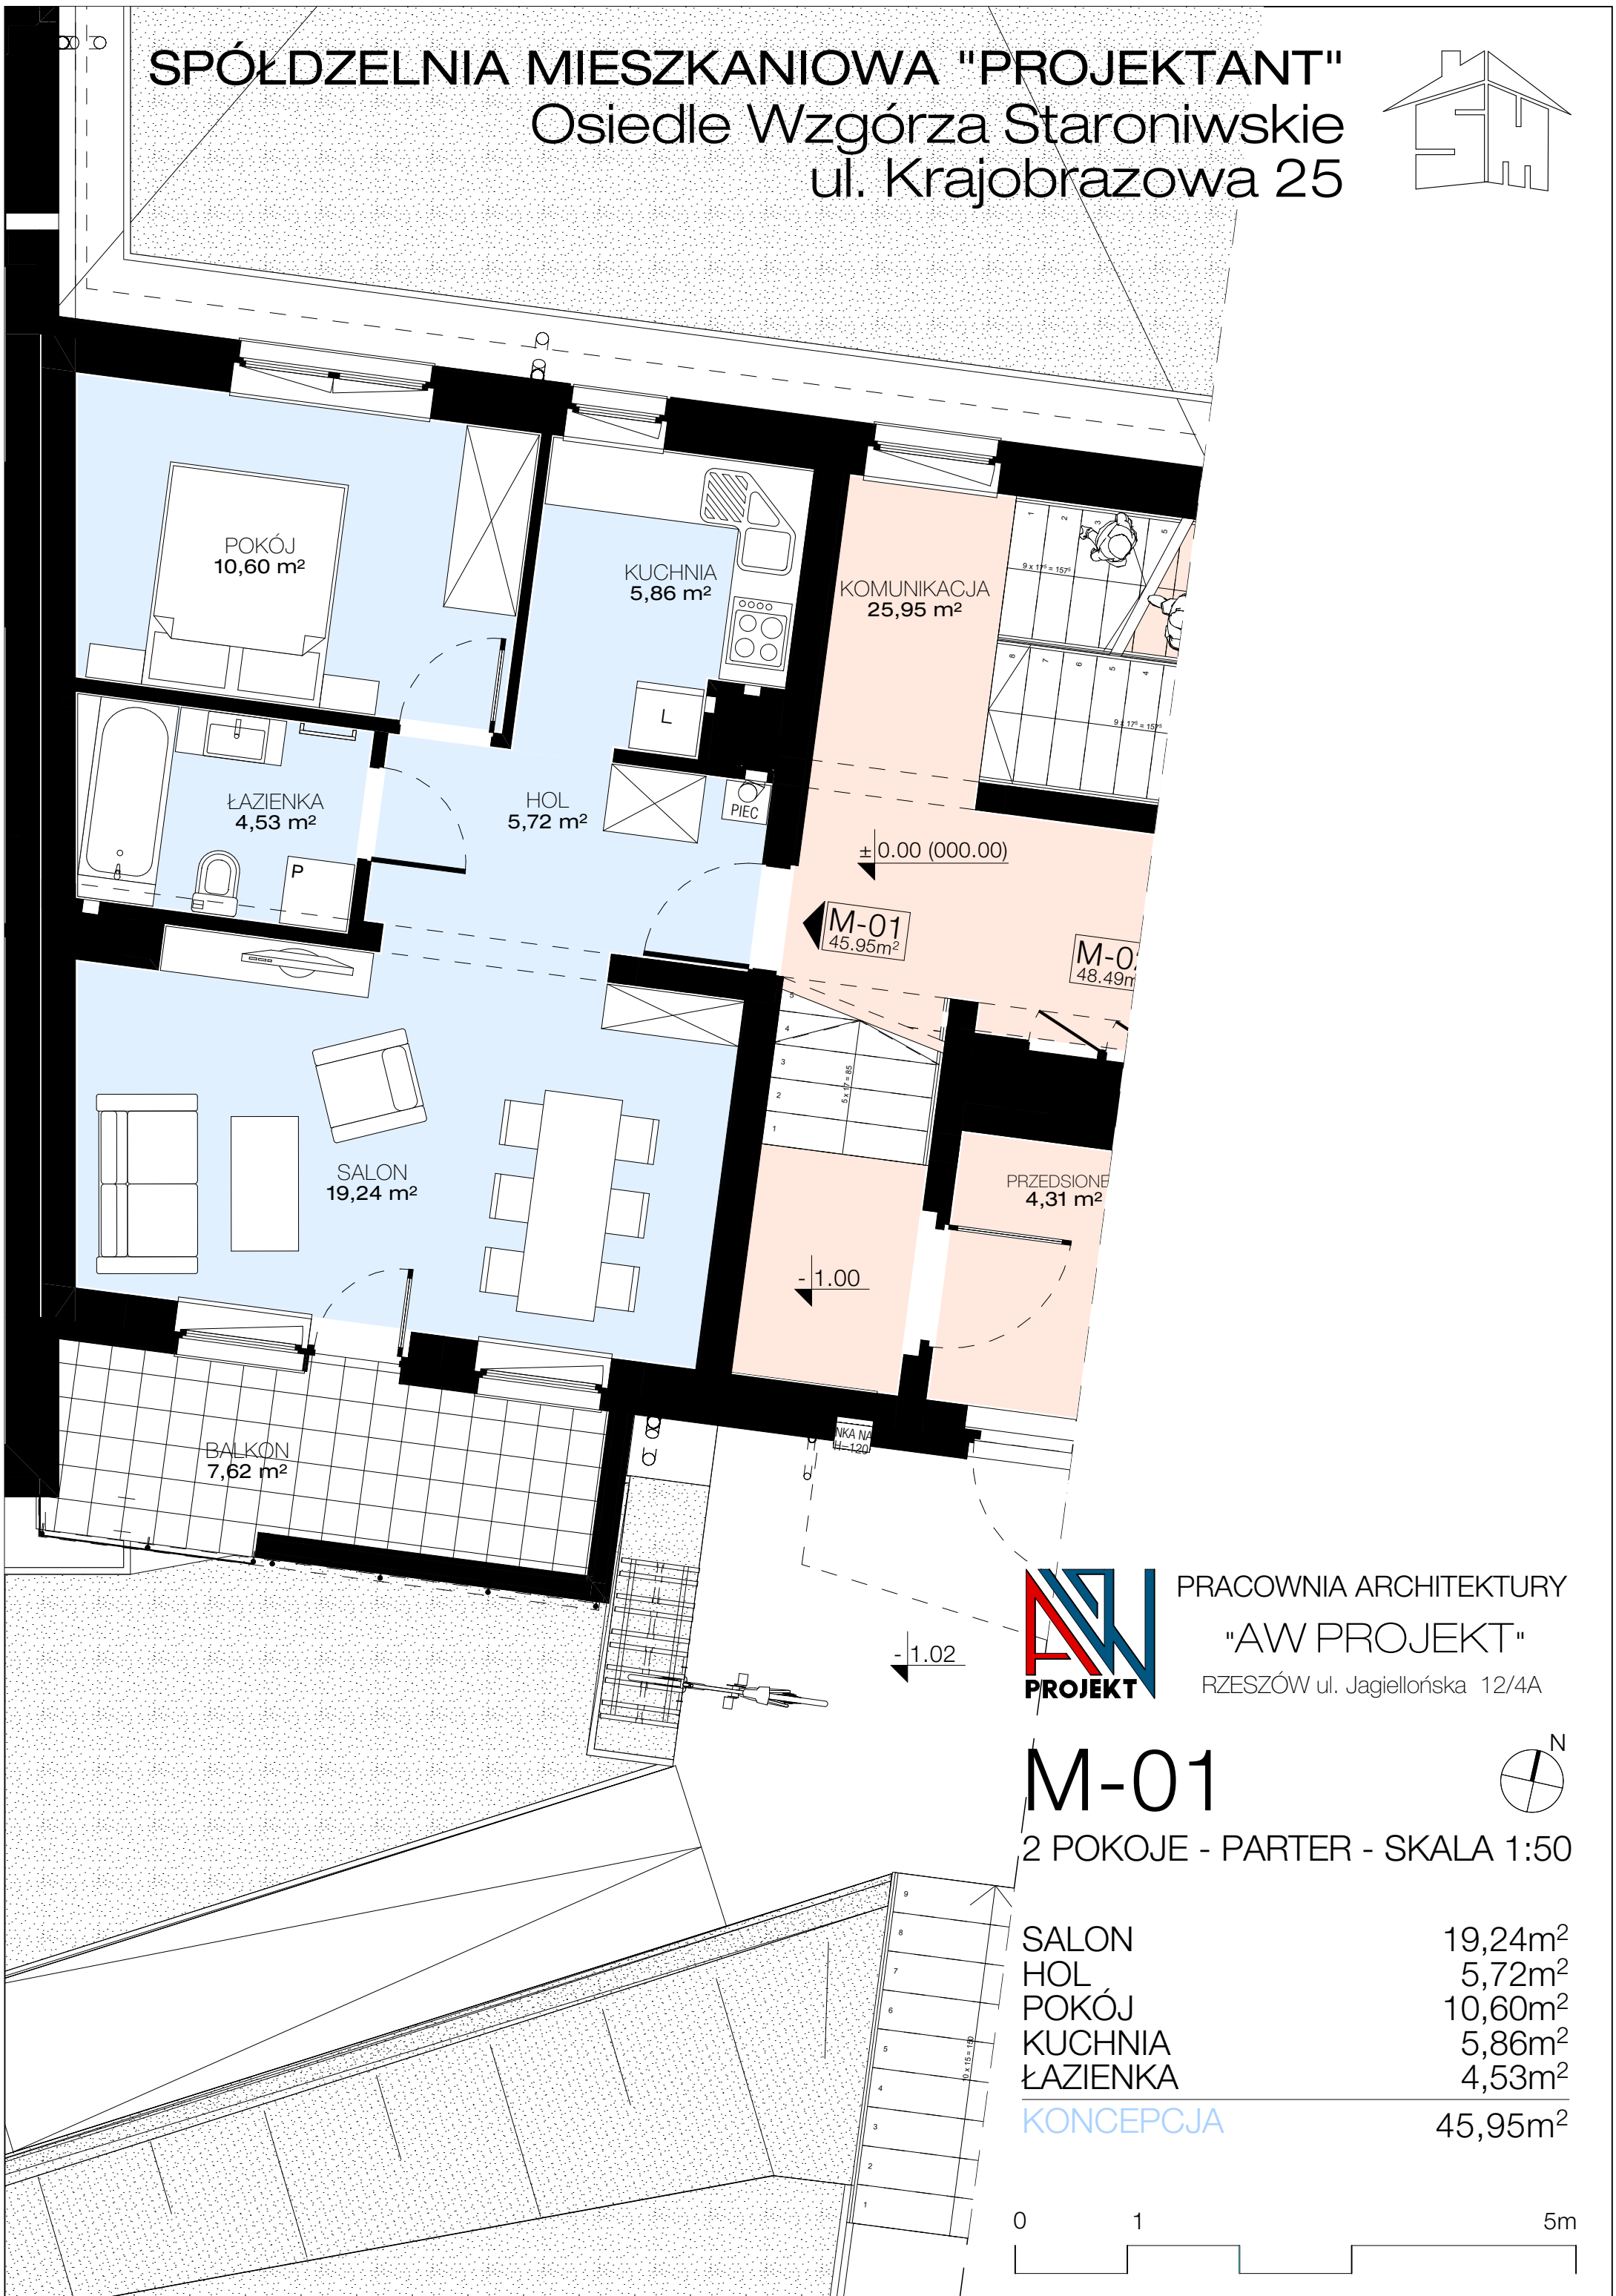

SPÓLDZELNIA MIESZKANIOWA "PROJEKTANT"

Osiedle Wzgórza Staroniwskie ul. Krajobrazowa 25

PRACOWNIA ARCHITEKTURY
"AW PROJEKT"
RZESZÓW ul. Jagiellońska 12/4A

M-01

2 POKOJE - PARTER - SKALA 1:50

SALON	19,24m ²
HOL	5,72m ²
POKÓJ	10,60m ²
KUCHNIA	5,86m ²
ŁAZIENKA	4,53m ²
KONCEPCJA	45,95m²