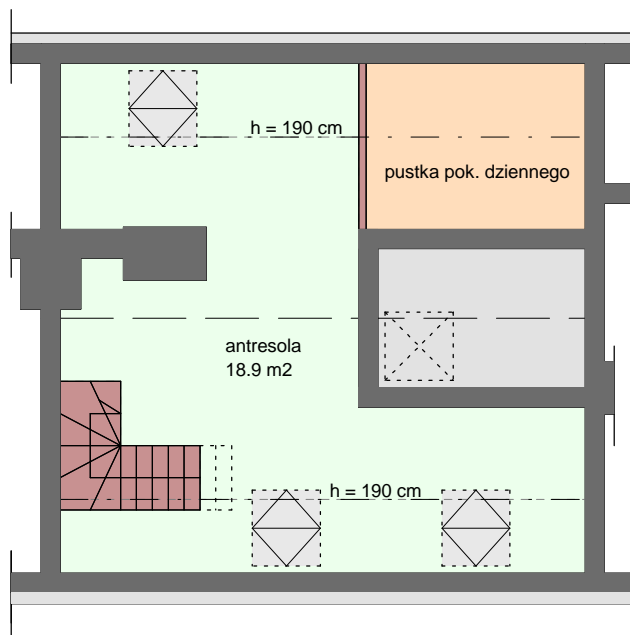

Budynek wielorodzinny nr 35 i 36 przy ul. Iwonickiej w Rzeszowie
MIESZKANIE NR 19 - 3 PIĘTRO - 2 pokojowe z antresolą

- hol - 6,93 m²**
- kuchnia - 8,3 m²**
- pok. dzienny - 17,98 m²**
- sypialnia - 8,41 m²**
- łazienka - 3,72 m²**
- schody - 1,53 m²**
- antresola - 18,9 m²**
- RAZEM - 65,8 m²**
- balkon - 6,08 m²**