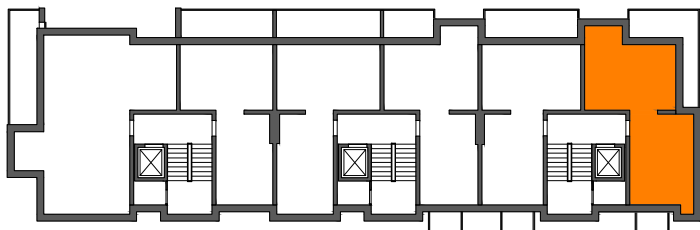

SPÓŁDZIELNIA MIESZKANIOWA "PROJEKTANT" BUDYNEK NR 29 NA OS. SŁONECZY STOK W RZESZOWIE

MIESZKANIE M28 - 2. PIĘTRO

dwupokojowe z aneksem kuch. i jadalnią
POWIERZCHNIA UŻYTKOWA - 49,85 m²

zestawienie powierzchni:

POK. DZIENNY+ANEKS KUCH.	- 26,63 m ²
SYPIALNIA	- 12,99 m ²
ŁAZIENKA	- 5,11 m ²
HALL	- 5,12 m ²
BALKON	- 12,26 m ²
HALL	- 2,60 m ²

AiAW STUDIO PROJEKTOWE

mgr inż. arch. Lidia Tobiasz

35-045 Rzeszów, ul. Hetmańska 1/3