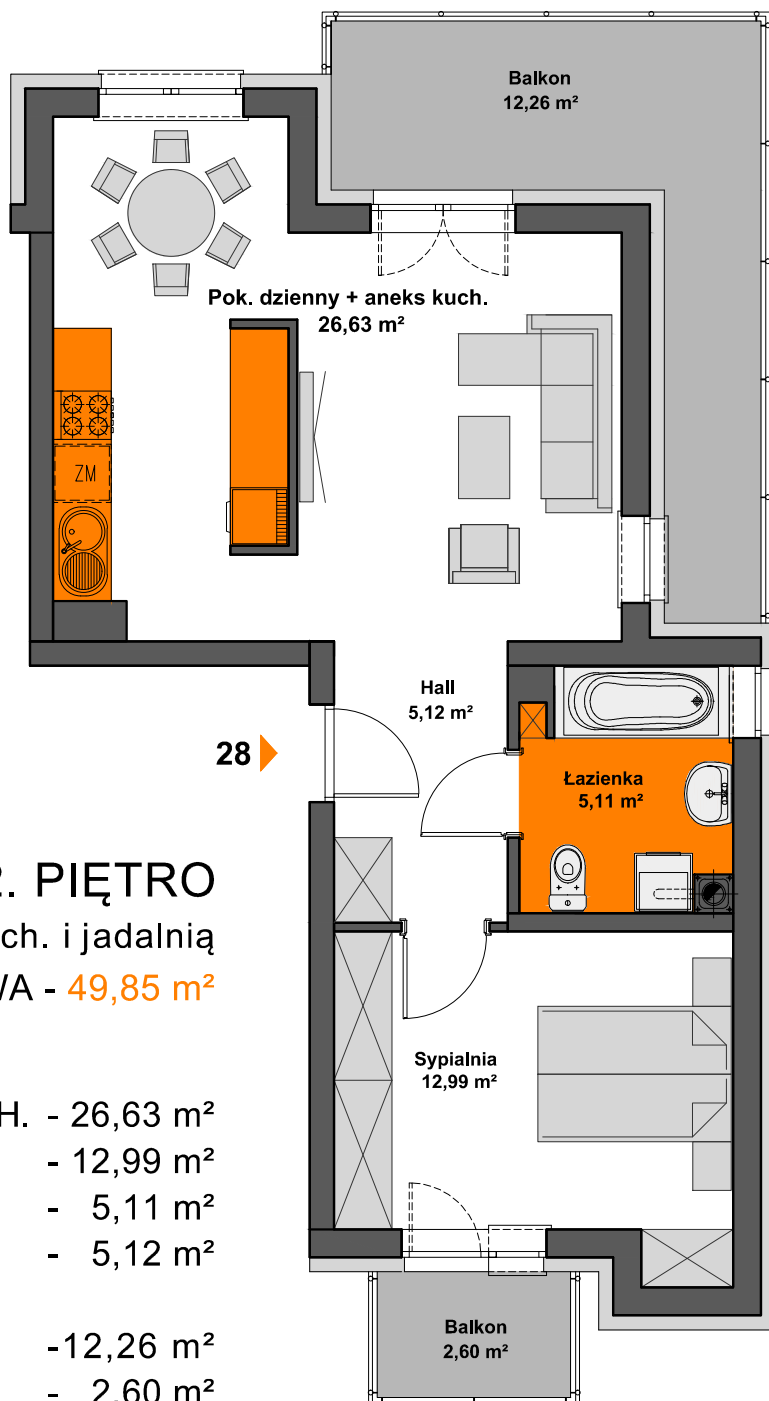

SPÓŁDZIELNIA MIESZKANIOWA "PROJEKTANT" BUDYNEK NR 29 NA OS. SŁONECZY STOK W RZESZOWIE

MIESZKANIE M28 - 2. PIĘTRO

dwupokojowe z aneksem kuch. i jadalnią
POWIERZCHNIA UŻYTKOWA - 49,85 m²

zestawienie powierzchni:

POK. DZIENNY+ANEKS KUCH.	- 26,63 m ²
SYPIALNIA	- 12,99 m ²
ŁAZIENKA	- 5,11 m ²
HALL	- 5,12 m ²
BALKON	- 12,26 m ²
HALL	- 2,60 m ²

AiAW STUDIO PROJEKTOWE

mgr inż. arch. Lidia Tobiasz

35-045 Rzeszów, ul. Hetmańska 1/3