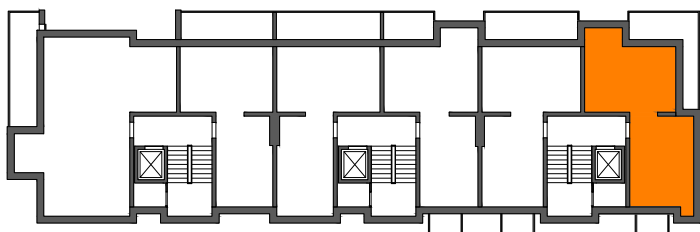

SPÓŁDZIELNIA MIESZKANIOWA "PROJEKTANT" BUDYNEK NR 29 NA OS. SŁONECZY STOK W RZESZOWIE

MIESZKANIE M26 - 1. PIĘTRO

dwupokojowe z aneksem kuch. i jadalnią
POWIERZCHNIA UŻYTKOWA - 49,85 m²

zestawienie powierzchni:

POK. DZIENNY+ANEKS KUCH.	- 26,63 m ²
SYPIALNIA	- 12,99 m ²
ŁAZIENKA	- 5,11 m ²
HALL	- 5,12 m ²
BALKON	- 12,26 m ²
HALL	- 2,60 m ²

AiAW STUDIO PROJEKTOWE

mgr inż. arch. Lidia Tobiasz

35-045 Rzeszów, ul. Hetmańska 1/3