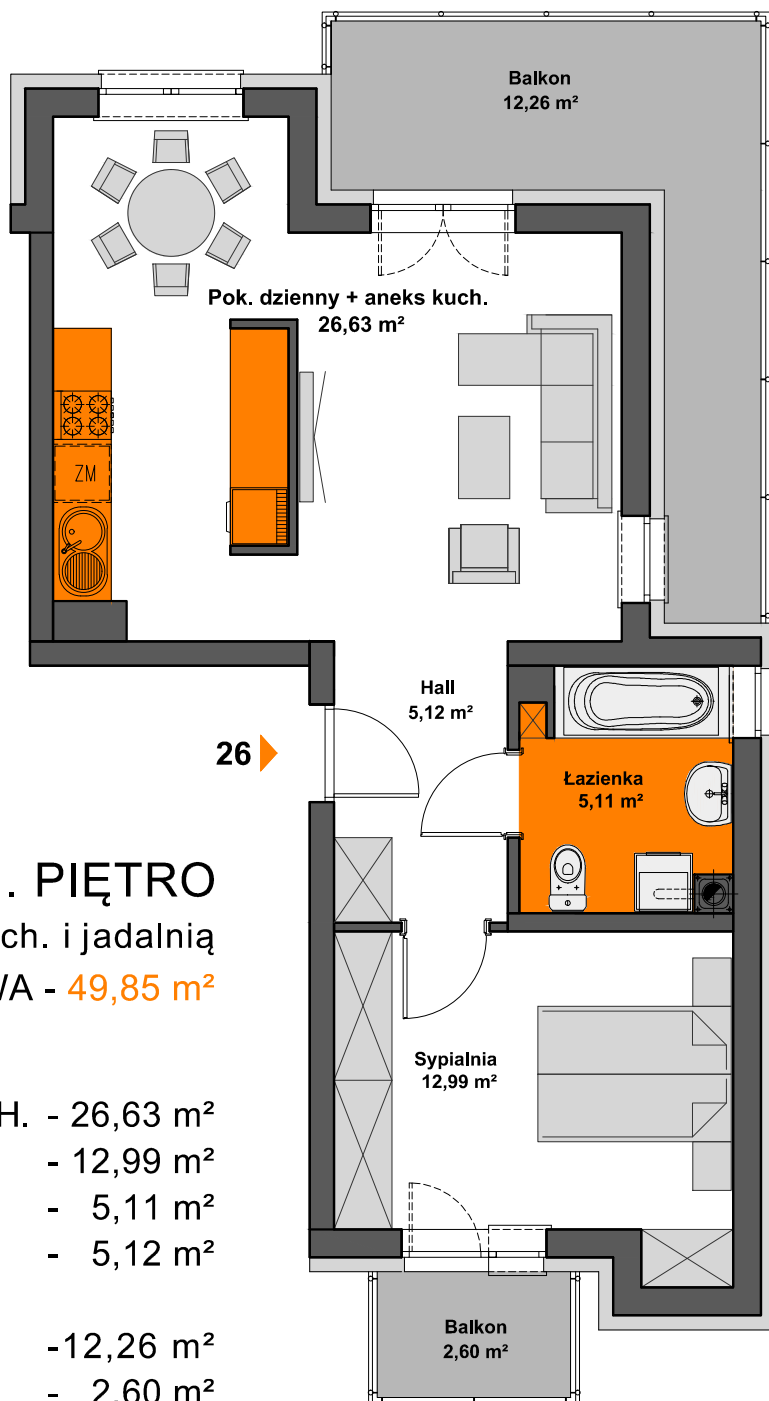

SPÓŁDZIELNIA MIESZKANIOWA "PROJEKTANT" BUDYNEK NR 29 NA OS. SŁONECZY STOK W RZESZOWIE

MIESZKANIE M26 - 1. PIĘTRO

dwupokojowe z aneksem kuch. i jadalnią
POWIERZCHNIA UŻYTKOWA - 49,85 m²

zestawienie powierzchni:

POK. DZIENNY+ANEKS KUCH.	- 26,63 m ²
SYPIALNIA	- 12,99 m ²
ŁAZIENKA	- 5,11 m ²
HALL	- 5,12 m ²
BALKON	- 12,26 m ²
HALL	- 2,60 m ²

AiAW STUDIO PROJEKTOWE

mgr inż. arch. Lidia Tobiasz

35-045 Rzeszów, ul. Hetmańska 1/3