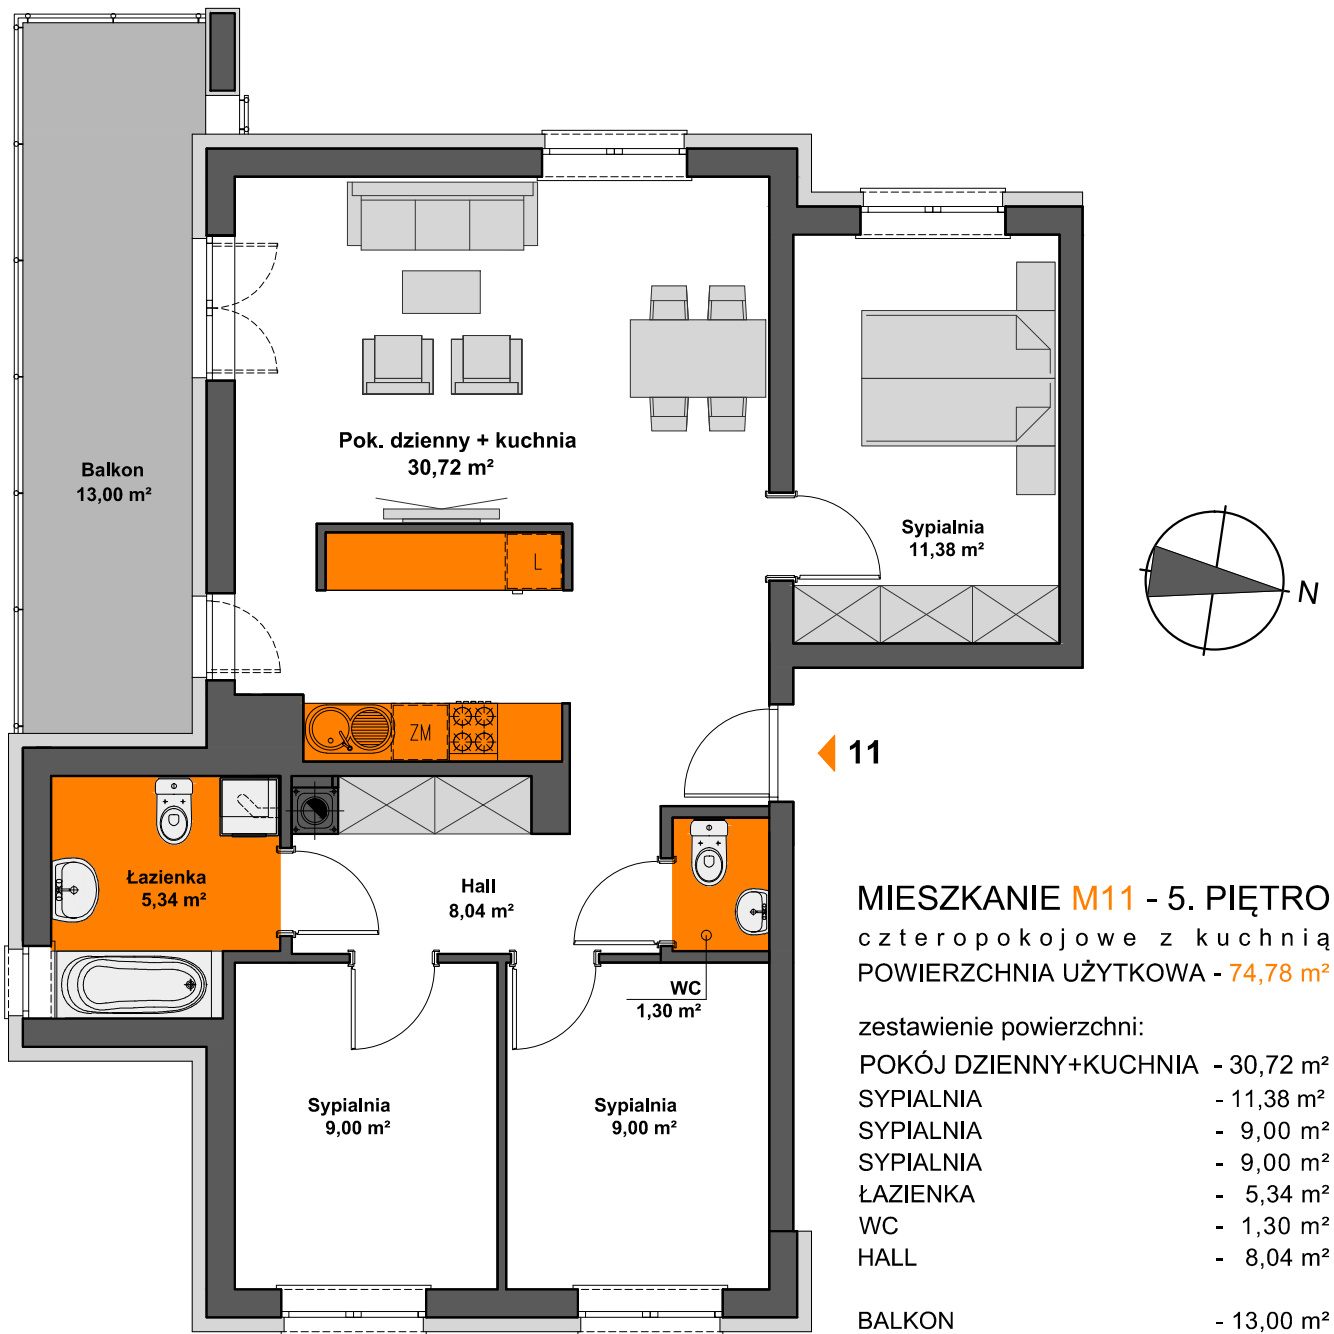

SPÓŁDZIELNIA MIESZKANIOWA "PROJEKTANT" BUDYNEK NR 29 NA OS. SŁONECZY STOK w RZESZOWIE

AiAW STUDIO PROJEKTOWE

mgr inż. arch. Lidia Tobiasz

35-045 Rzeszów, ul. Hetmańska 1/3