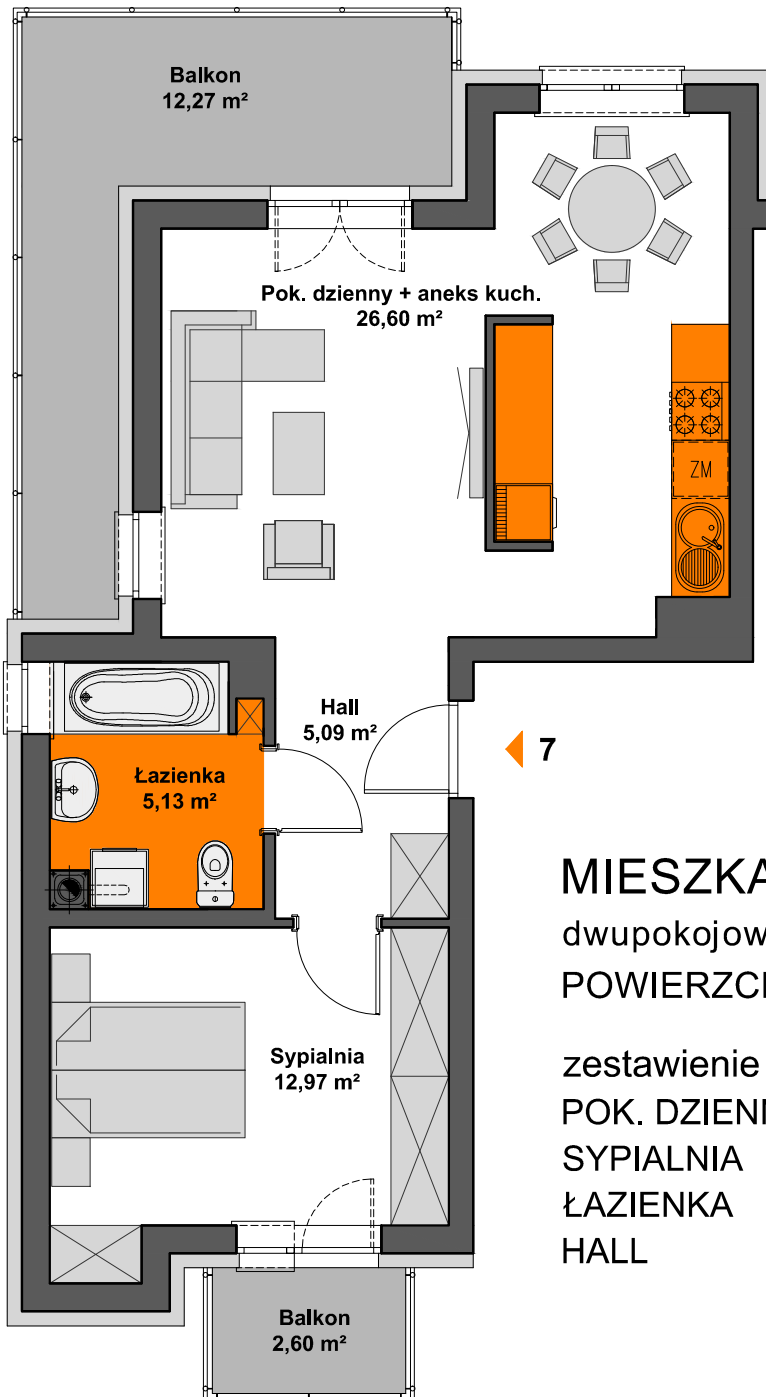

SPÓŁDZIELNIA MIESZKANIOWA "PROJEKTANT" BUDYNEK NR 28 NA OS. SŁONECZY STOK W RZESZOWIE

MIESZKANIE M7 - 3. PIĘTRO dwupokojowe z aneksem kuch. i jadalnią POWIERZCHNIA UŻYTKOWA - 49,79 m²

zestawienie powierzchni:

| | |
|--------------------------|------------------------|
| POK. DZIENNY+ANEKS KUCH. | - 26,60 m ² |
| SYPIALNIA | - 12,97 m ² |
| ŁAZIENKA | - 5,13 m ² |
| HALL | - 5,09 m ² |

AIAW STUDIO PROJEKTOWE