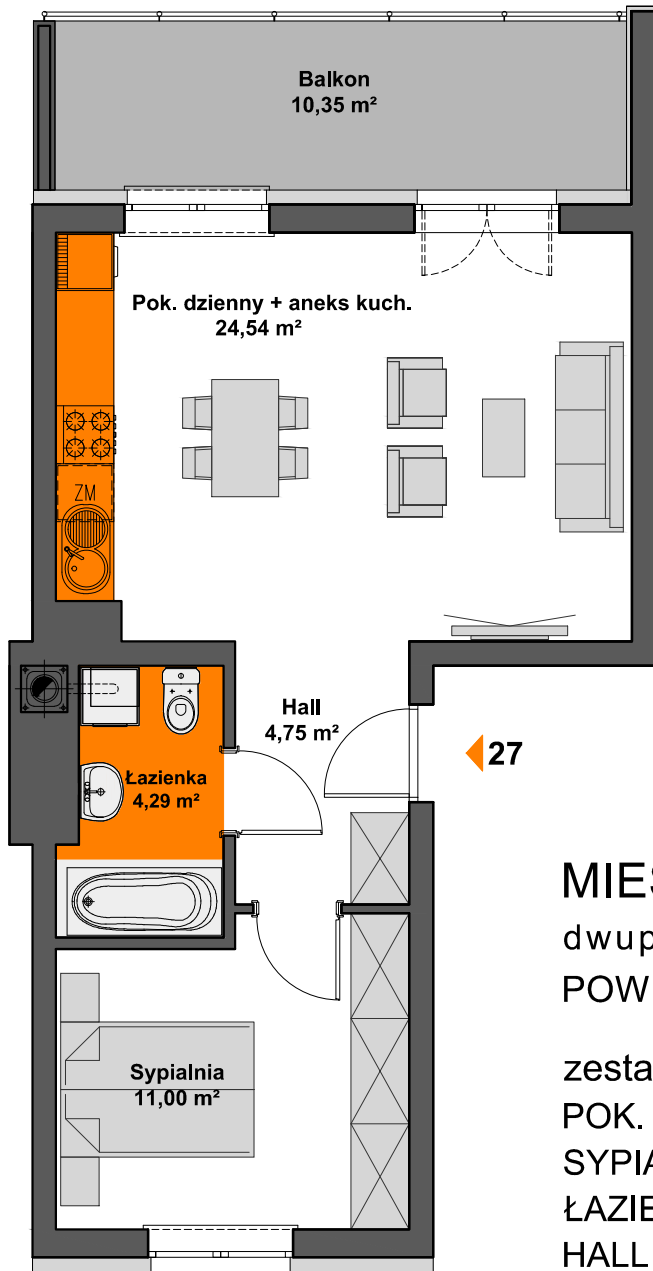

SPÓŁDZIELNIA MIESZKANIOWA "PROJEKTANT" BUDYNEK NR 28 NA OS. SŁONECZY STOK W RZESZOWIE

MIESZKANIE M27 - 3. PIĘTRO dwupokojowe z aneksem kuchennym POWIERZCHNIA UŻYTKOWA - 44,58 m²

zestawienie powierzchni:

POK. DZIENNY+ANEKS KUCH.	- 24,54 m ²
SYPIALNIA	- 11,00 m ²
ŁAZIENKA	- 4,29 m ²
HALL	- 4,75 m ²

AiAW STUDIO PROJEKTOWE

mgr inż. arch. Lidia Tobiasz

35-045 Rzeszów, ul. Hetmańska 1/3