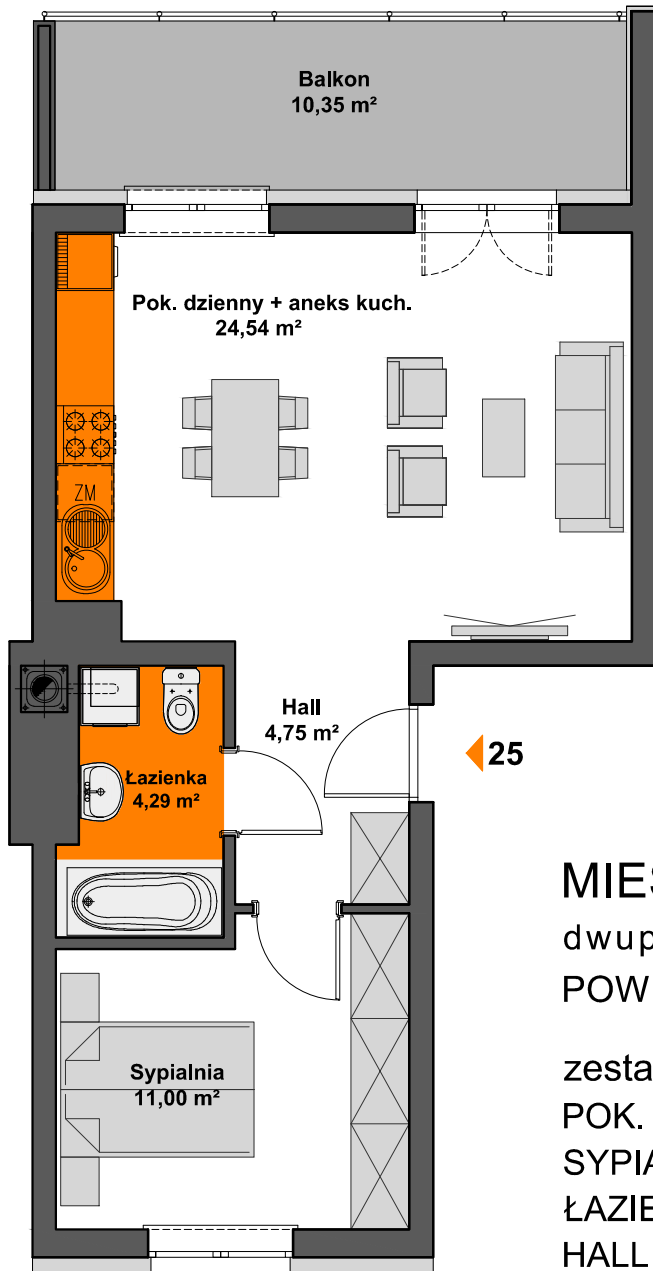

SPÓŁDZIELNIA MIESZKANIOWA "PROJEKTANT" BUDYNEK NR 28 NA OS. SŁONECZY STOK W RZESZOWIE

MIESZKANIE M25 - 2. PIĘTRO dwupokojowe z aneksem kuchennym POWIERZCHNIA UŻYTKOWA - 44,58 m²

zestawienie powierzchni:

POK. DZIENNY+ANEKS KUCH.	- 24,54 m ²
SYPIALNIA	- 11,00 m ²
ŁAZIENKA	- 4,29 m ²
HALL	- 4,75 m ²

AiAW STUDIO PROJEKTOWE

mgr inż. arch. Lidia Tobiasz

35-045 Rzeszów, ul. Hetmańska 1/3