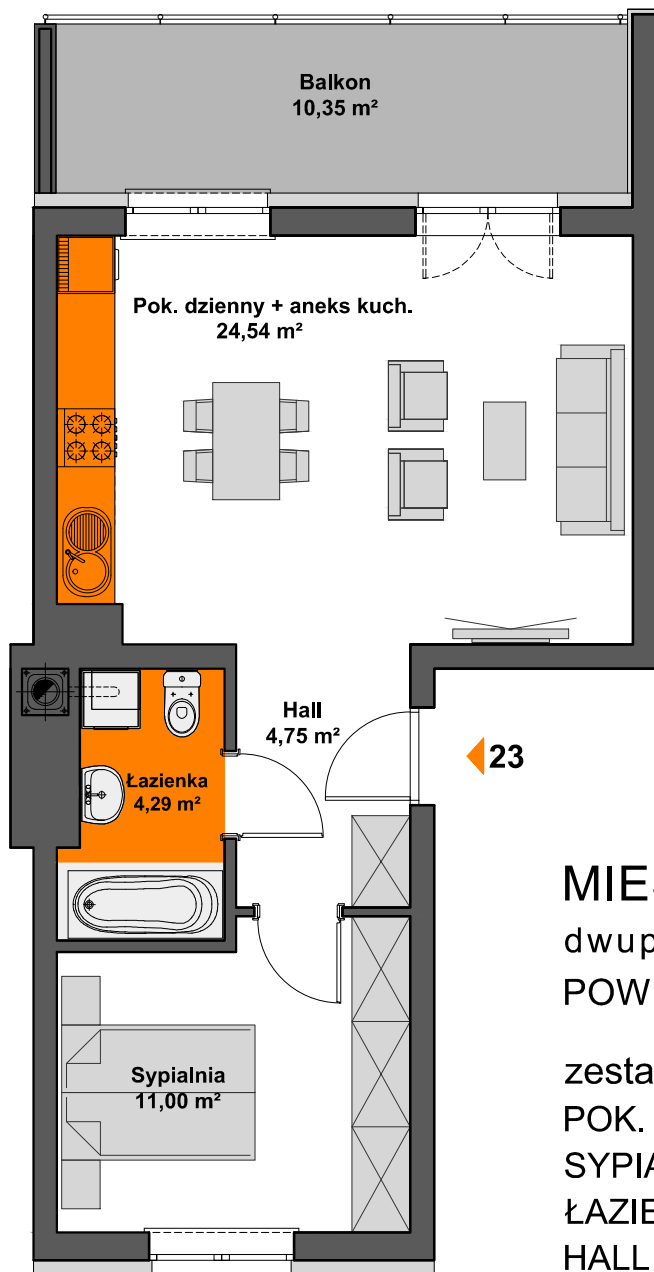

# SPÓŁDZIELNIA MIESZKANIOWA "PROJEKTANT" BUDYNEK NR 28 NA OS. SŁONECZY STOK W RZESZOWIE

## MIESZKANIE M23 -1. PIĘTRO dwupokojowe z aneksem kuchennym POWIERZCHNIA UŻYTKOWA - 44,58 m<sup>2</sup>

zestawienie powierzchni:

POK. DZIENNY+ANEKS KUCH.	- 24,54 m <sup>2</sup>
SYPIALNIA	- 11,00 m <sup>2</sup>
ŁAZIENKA	- 4,29 m <sup>2</sup>
HALL	- 4,75 m <sup>2</sup>