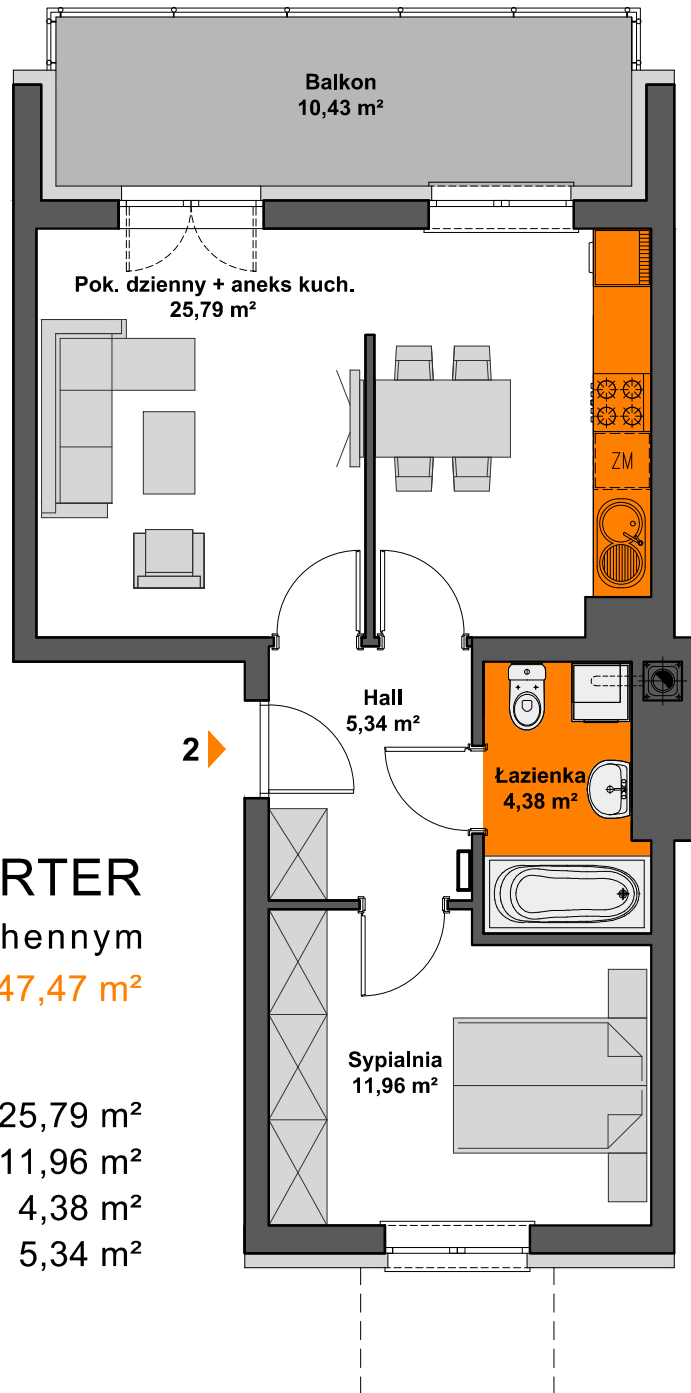

SPÓŁDZIELNIA MIESZKANIOWA "PROJEKTANT" BUDYNEK NR 28 NA OS. SŁONECZY STOK W RZESZOWIE

MIESZKANIE M2 - PARTER

dwupokojowe z aneksem kuchennym
POWIERZCHNIA UŻYTKOWA - 47,47 m²

zestawienie powierzchni:

POK. DZIENNY+ANEKS KUCH.	- 25,79 m ²
SYPIALNIA	- 11,96 m ²
ŁAZIENKA	- 4,38 m ²
HALL	- 5,34 m ²

AiAW STUDIO PROJEKTOWE

mgr inż. arch. Lidia Tobiasz

35-045 Rzeszów, ul. Hetmańska 1/3