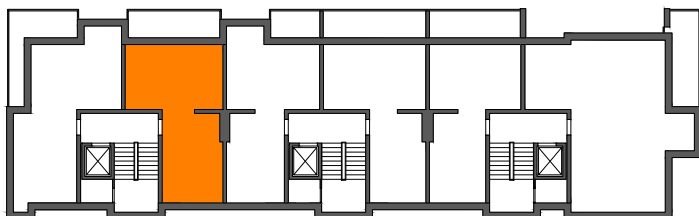

SPÓŁDZIELNIA MIESZKANIOWA "PROJEKTANT" BUDYNEK NR 28 NA OS. SŁONECZY STOK W RZESZOWIE

MIESZKANIE M2 - PARTER

dwupokojowe z aneksem kuchennym
POWIERZCHNIA UŻYTKOWA - 47,47 m²

zestawienie powierzchni:

POK. DZIENNY+ANEKS KUCH.	- 25,79 m ²
SYPIALNIA	- 11,96 m ²
ŁAZIENKA	- 4,38 m ²
HALL	- 5,34 m ²